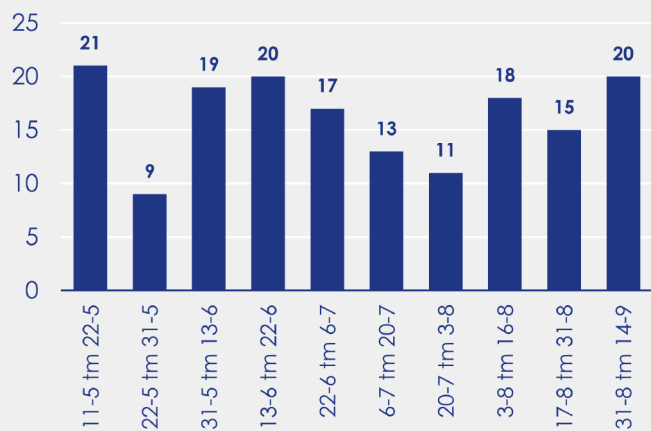

Aanmeldingen

Aantal woningen te koop gezet

Mediane vraagprijs per m²

van de aanmeldingen

Beschikbaar aanbod

Beschikbaar aanbod per woningtype

Beschikbaar aanbod naar vraagprijs

Prijsklassen in duizenden euro's

Beschikbaar aanbod naar grootte

Grootteklassen in m² woonoppervlakte

Onderzoeksverantwoording

Deze aanbodmonitor heeft betrekking op koopwoningen in de bestaande bouw. De monitor is tot stand gekomen met data uit het TIARA-systeem.