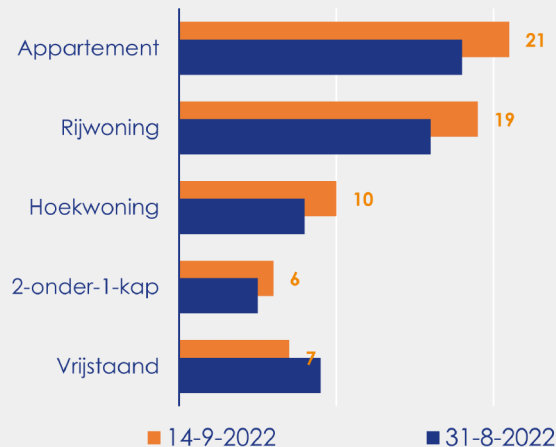

Aanmeldingen

Aantal woningen te koop gezet

Mediane vraagprijs per m²

van de aanmeldingen

Beschikbaar aanbod

Beschikbaar aanbod per woningtype

Beschikbaar aanbod naar vraagprijs

Prijsklassen in duizenden euro's

Beschikbaar aanbod naar grootte

Grootteklassen in m² woonoppervlakte

Onderzoeksverantwoording

Deze aanbodmonitor heeft betrekking op koopwoningen in de bestaande bouw. De monitor is tot stand gekomen met data uit het TIARA-systeem.