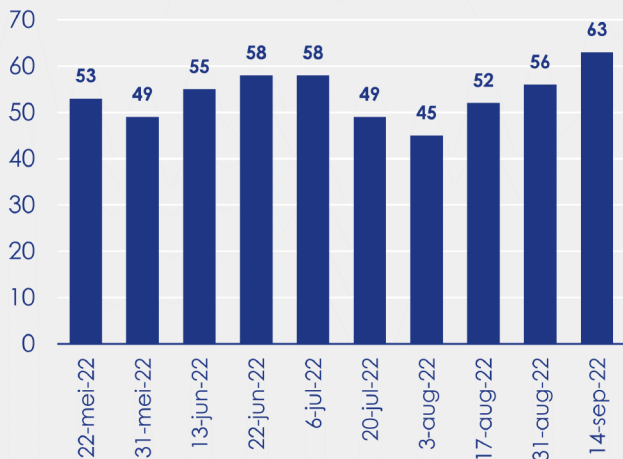

Aanmeldingen

Aantal woningen te koop gezet

Mediane vraagprijs per m²

van de aanmeldingen

Beschikbaar aanbod

Beschikbaar aanbod per woningtype

Beschikbaar aanbod naar vraagprijs

Prijsklassen in duizenden euro's

Beschikbaar aanbod naar grootte

Grootteklassen in m² woonoppervlakte

Onderzoeksverantwoording

Deze aanbodmonitor heeft betrekking op koopwoningen in de bestaande bouw. De monitor is tot stand gekomen met data uit het TIARA-systeem.