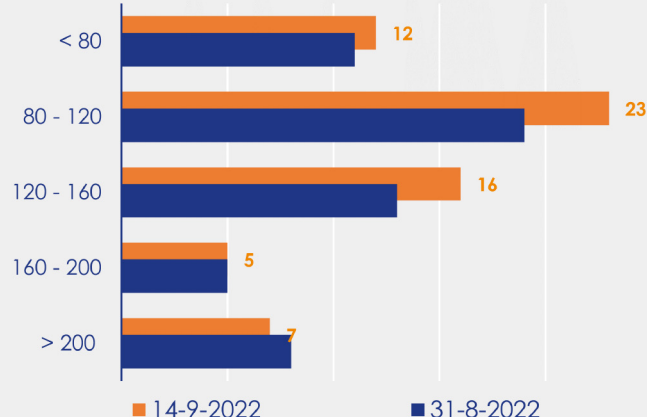

Aanmeldingen

Aantal woningen te koop gezet

Mediane vraagprijs per m²

van de aanmeldingen

Beschikbaar aanbod

Beschikbaar aanbod per woningtype

Beschikbaar aanbod naar vraagprijs

Prijsklassen in duizenden euro's

Beschikbaar aanbod naar grootte

Grootteklassen in m² woonoppervlakte

Onderzoeksverantwoording

Deze aanbodmonitor heeft betrekking op koopwoningen in de bestaande bouw. De monitor is tot stand gekomen met data uit het TIARA-systeem.