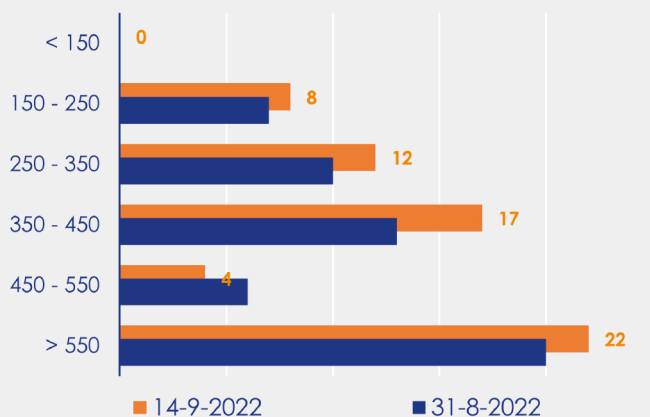

Aanmeldingen

Aantal woningen te koop gezet

Mediane vraagprijs per m²

van de aanmeldingen

Beschikbaar aanbod

Beschikbaar aanbod per woningtype

Beschikbaar aanbod naar vraagprijs

Prijsklassen in duizenden euro's

Beschikbaar aanbod naar grootte

Grootteklassen in m² woonoppervlakte

Onderzoeksverantwoording

Deze aanbodmonitor heeft betrekking op koopwoningen in de bestaande bouw. De monitor is tot stand gekomen met data uit het TIARA-systeem.