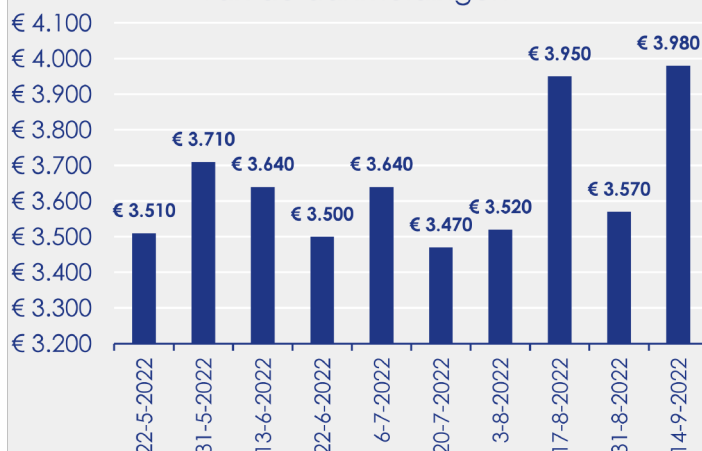

Aanmeldingen

Aantal woningen te koop gezet

Mediane vraagprijs per m²

van de aanmeldingen

Beschikbaar aanbod

Beschikbaar aanbod per woningtype

Beschikbaar aanbod naar vraagprijs

Prijsklassen in duizenden euro's

Beschikbaar aanbod naar grootte

Grootteklassen in m² woonoppervlakte

Onderzoeksverantwoording

Deze aanbodmonitor heeft betrekking op koopwoningen in de bestaande bouw. De monitor is tot stand gekomen met data uit het TIARA-systeem.