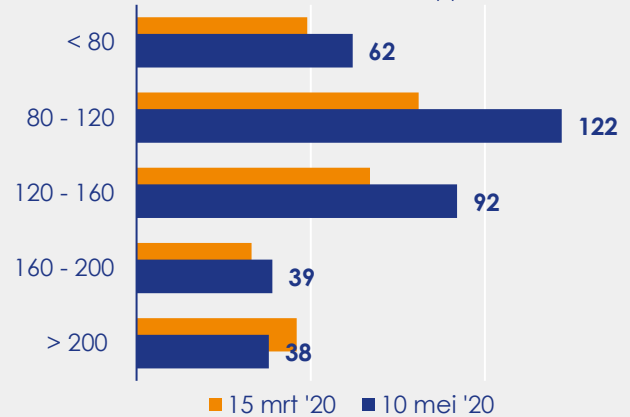

Aangemelde woningen per twee weken

Mediane vraagprijs per m² van de aangemelde woningen in euro's

Beschikbaar aanbod in aantal woningen

Beschikbaar aanbod naar vraagprijs Prijsklassen in duizenden euro's

Beschikbaar aanbod naar woningtype

Beschikbaar aanbod naar grootte Grootteklassen in m² woonoppervlakte

Onderzoeksverantwoording

Deze aanbodmonitor heeft betrekking op koopwoningen in de bestaande bouw. De monitor is tot stand gekomen met data uit het TIARA-systeem.