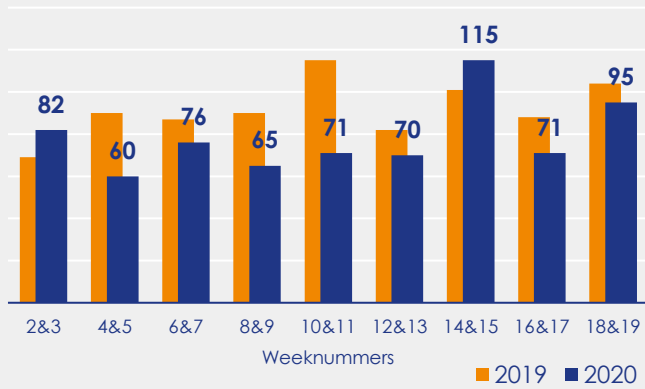

Aangemelde woningen per twee weken

Mediane vraagprijs per m² van de aangemelde woningen in euro's

Beschikbaar aanbod in aantal woningen

Beschikbaar aanbod naar vraagprijs Prijsklassen in duizenden euro's

Beschikbaar aanbod naar woningtype

Beschikbaar aanbod naar grootte Grootteklassen in m² woonoppervlakte

Onderzoeksverantwoording

Deze aanbodmonitor heeft betrekking op koopwoningen in de bestaande bouw. De monitor is tot stand gekomen met data uit het TIARA-systeem.