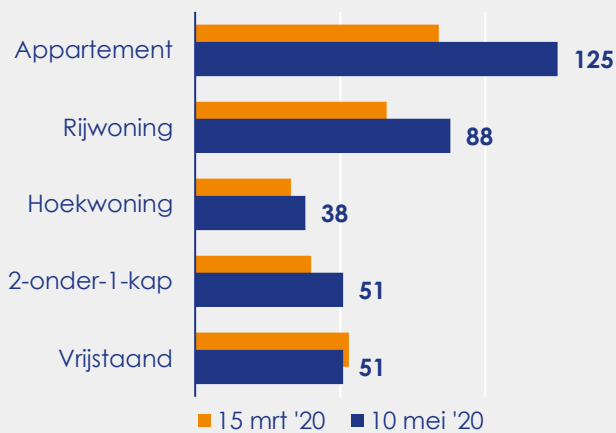

Aangemelde woningen per twee weken

Mediane vraagprijs per m² van de aangemelde woningen in euro's

Beschikbaar aanbod in aantal woningen

Beschikbaar aanbod naar vraagprijs Prijsklassen in duizenden euro's

Beschikbaar aanbod naar woningtype

Beschikbaar aanbod naar grootte Grootteklassen in m² woonoppervlakte

Onderzoeksverantwoording

Deze aanbodmonitor heeft betrekking op koopwoningen in de bestaande bouw. De monitor is tot stand gekomen met data uit het TIARA-systeem.