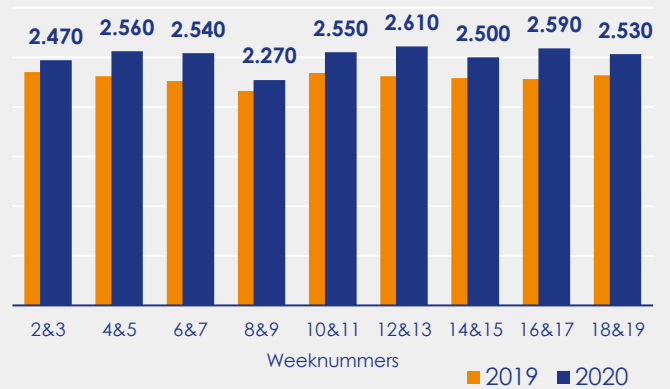

Aangemelde woningen per twee weken

Mediane vraagprijs per m² van de aangemelde woningen in euro's

Beschikbaar aanbod in aantal woningen

Beschikbaar aanbod naar vraagprijs Prijsklassen in duizenden euro's

Beschikbaar aanbod naar woningtype

Beschikbaar aanbod naar grootte Grootteklassen in m² woonoppervlakte

Onderzoeksverantwoording

Deze aanbodmonitor heeft betrekking op koopwoningen in de bestaande bouw. De monitor is tot stand gekomen met data uit het TIARA-systeem.