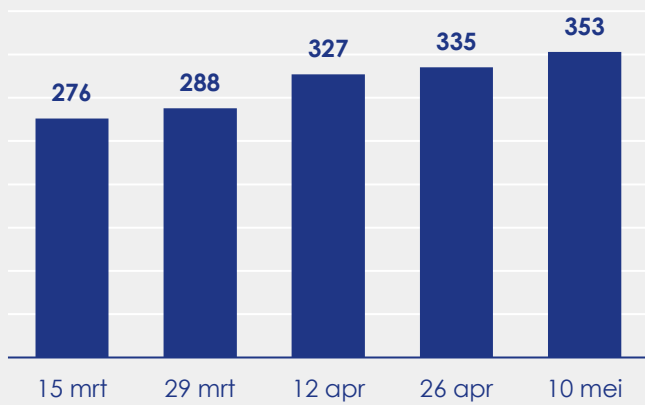

Aangemelde woningen per twee weken

Mediane vraagprijs per m² van de aangemelde woningen in euro's

Beschikbaar aanbod in aantal woningen

Beschikbaar aanbod naar vraagprijs Prijsklassen in duizenden euro's

Beschikbaar aanbod naar woningtype

Beschikbaar aanbod naar grootte Grootteklassen in m² woonoppervlakte

Onderzoeksverantwoording

Deze aanbodmonitor heeft betrekking op koopwoningen in de bestaande bouw. De monitor is tot stand gekomen met data uit het TIARA-systeem.