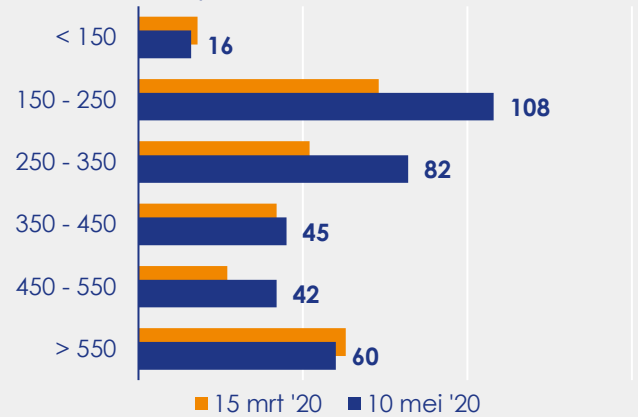

Aangemelde woningen per twee weken

Mediane vraagprijs per m² van de aangemelde woningen in euro's

Beschikbaar aanbod in aantal woningen

Beschikbaar aanbod naar vraagprijs Prijsklassen in duizenden euro's

Beschikbaar aanbod naar woningtype

Beschikbaar aanbod naar grootte Grootteklassen in m² woonoppervlakte

Onderzoeksverantwoording

Deze aanbodmonitor heeft betrekking op koopwoningen in de bestaande bouw. De monitor is tot stand gekomen met data uit het TIARA-systeem.