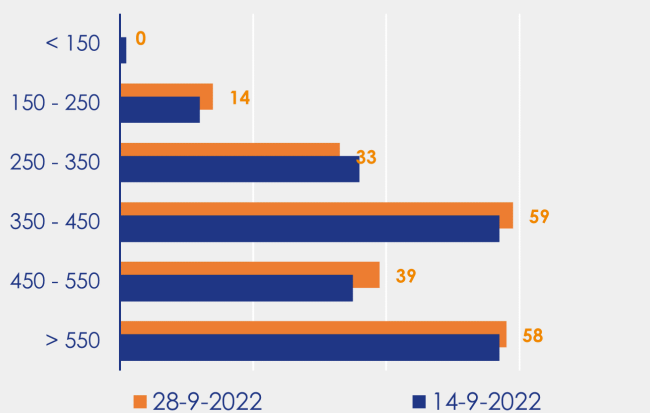

Aanmeldingen

Aantal woningen te koop gezet

Mediane vraagprijs per m² van de aanmeldingen

Beschikbaar aanbod

Beschikbaar aanbod per woningtype

Beschikbaar aanbod naar vraagprijs

Prijsklassen in duizenden euro's

Beschikbaar aanbod naar grootte

Grootteklassen in m² woonoppervlakte

Onderzoeksverantwoording

Deze aanbodmonitor heeft betrekking op koopwoningen in de bestaande bouw. De monitor is tot stand gekomen met data uit het TIARA-systeem.