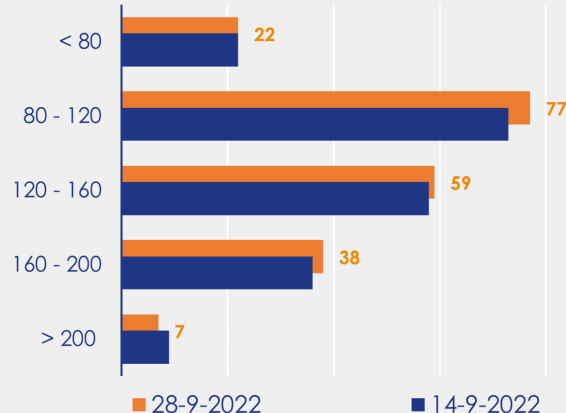

Aanmeldingen

Aantal woningen te koop gezet

Mediane vraagprijs per m² van de aanmeldingen

Beschikbaar aanbod

Beschikbaar aanbod per woningtype

Beschikbaar aanbod naar vraagprijs

Prijsklassen in duizenden euro's

Beschikbaar aanbod naar grootte

Grootteklassen in m² woonoppervlakte

Onderzoeksverantwoording

Deze aanbodmonitor heeft betrekking op koopwoningen in de bestaande bouw. De monitor is tot stand gekomen met data uit het TIARA-systeem.