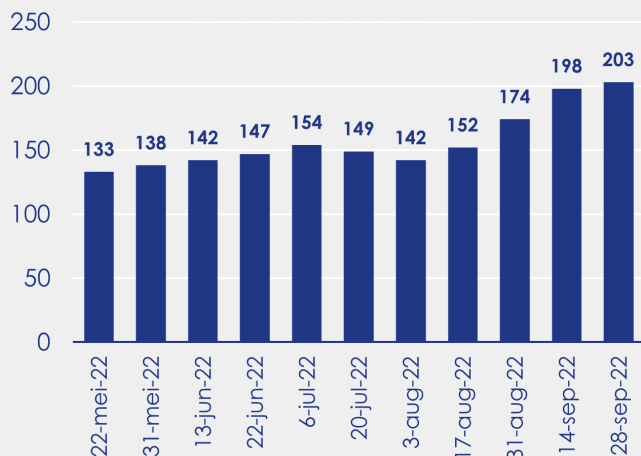

Aanmeldingen

Aantal woningen te koop gezet

Mediane vraagprijs per m² van de aanmeldingen

Beschikbaar aanbod

Beschikbaar aanbod per woningtype

Beschikbaar aanbod naar vraagprijs

Prijsklassen in duizenden euro's

Beschikbaar aanbod naar grootte

Grootteklassen in m² woonoppervlakte

Onderzoeksverantwoording

Deze aanbodmonitor heeft betrekking op koopwoningen in de bestaande bouw. De monitor is tot stand gekomen met data uit het TIARA-systeem.