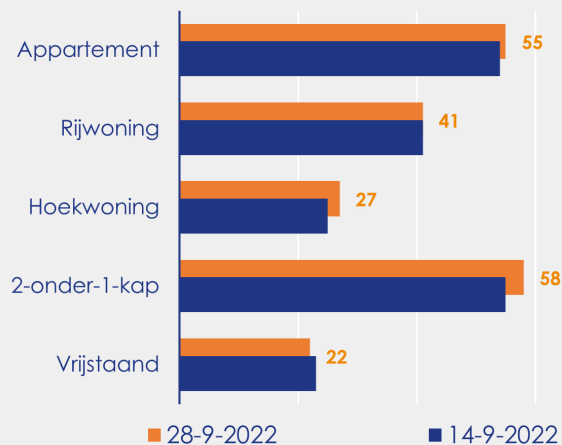

Aanmeldingen

Aantal woningen te koop gezet

Mediane vraagprijs per m² van de aanmeldingen

Beschikbaar aanbod

Beschikbaar aanbod per woningtype

Beschikbaar aanbod naar vraagprijs

Prijsklassen in duizenden euro's

Beschikbaar aanbod naar grootte

Grootteklassen in m² woonoppervlakte

Onderzoeksverantwoording

Deze aanbodmonitor heeft betrekking op koopwoningen in de bestaande bouw. De monitor is tot stand gekomen met data uit het TIARA-systeem.