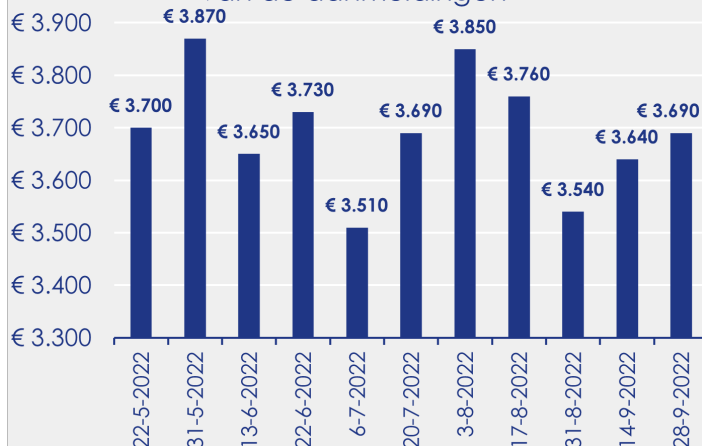

Aanmeldingen

Aantal woningen te koop gezet

Mediane vraagprijs per m² van de aanmeldingen

Beschikbaar aanbod

Beschikbaar aanbod per woningtype

Beschikbaar aanbod naar vraagprijs

Prijsklassen in duizenden euro's

Beschikbaar aanbod naar grootte

Grootteklassen in m² woonoppervlakte

Onderzoeksverantwoording

Deze aanbodmonitor heeft betrekking op koopwoningen in de bestaande bouw. De monitor is tot stand gekomen met data uit het TIARA-systeem.