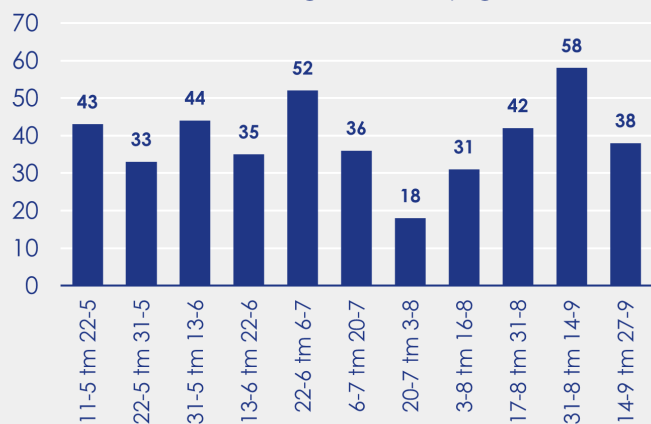

Aanmeldingen

Aantal woningen te koop gezet

Mediane vraagprijs per m² van de aanmeldingen

Beschikbaar aanbod

Beschikbaar aanbod per woningtype

Beschikbaar aanbod naar vraagprijs

Prijsklassen in duizenden euro's

Beschikbaar aanbod naar grootte

Grootteklassen in m² woonoppervlakte

Onderzoeksverantwoording

Deze aanbodmonitor heeft betrekking op koopwoningen in de bestaande bouw. De monitor is tot stand gekomen met data uit het TIARA-systeem.