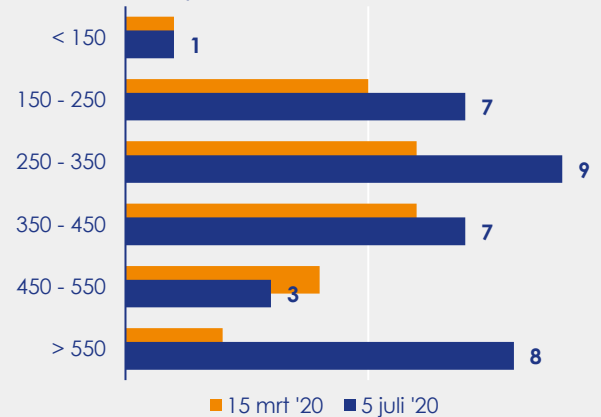

Aangemelde woningen per twee weken

Mediane vraagprijs per m² van de aangemelde woningen

Beschikbaar aanbod in aantal woningen

Beschikbaar aanbod naar vraagprijs Prijsklassen in duizenden euro's

Beschikbaar aanbod naar woningtype

Beschikbaar aanbod naar grootte Grootteklassen in m² woonoppervlakte

Onderzoeksverantwoording

Deze aanbodmonitor heeft betrekking op koopwoningen in de bestaande bouw. De monitor is tot stand gekomen met data uit het TIARA-systeem.