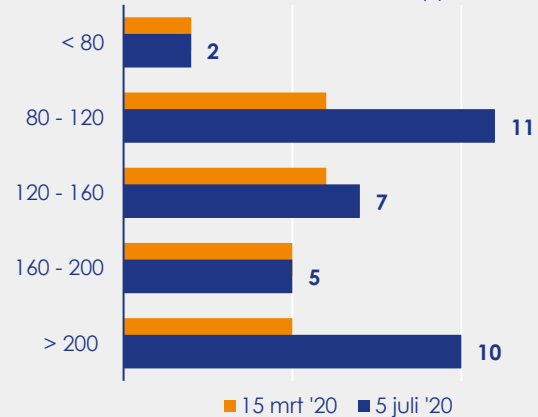

Aangemelde woningen per twee weken

Mediane vraagprijs per m² van de aangemelde woningen

Beschikbaar aanbod in aantal woningen

Beschikbaar aanbod naar vraagprijs Prijsklassen in duizenden euro's

Beschikbaar aanbod naar woningtype

Beschikbaar aanbod naar grootte Grootteklassen in m² woonoppervlakte

Onderzoeksverantwoording

Deze aanbodmonitor heeft betrekking op koopwoningen in de bestaande bouw. De monitor is tot stand gekomen met data uit het TIARA-systeem.