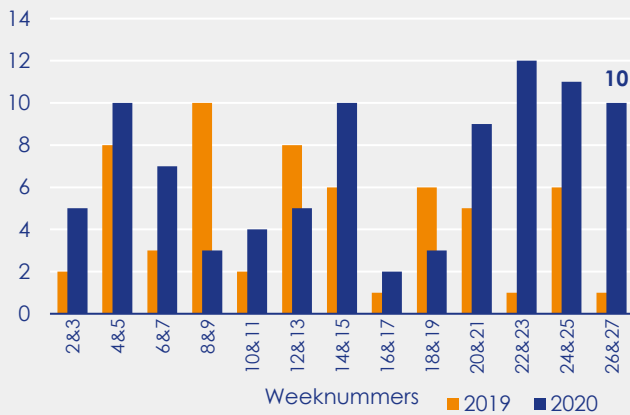

Aangemelde woningen per twee weken

Mediane vraagprijs per m² van de aangemelde woningen

Beschikbaar aanbod in aantal woningen

Beschikbaar aanbod naar vraagprijs Prijsklassen in duizenden euro's

Beschikbaar aanbod naar woningtype

Beschikbaar aanbod naar grootte Grootteklassen in m² woonoppervlakte

Onderzoeksverantwoording

Deze aanbodmonitor heeft betrekking op koopwoningen in de bestaande bouw. De monitor is tot stand gekomen met data uit het TIARA-systeem.