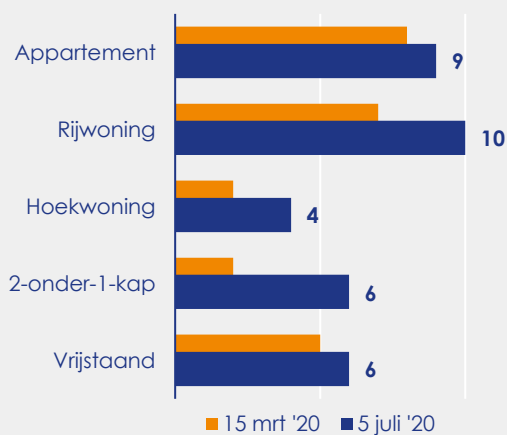

Aangemelde woningen per twee weken

Mediane vraagprijs per m² van de aangemelde woningen

Beschikbaar aanbod in aantal woningen

Beschikbaar aanbod naar vraagprijs Prijsklassen in duizenden euro's

Beschikbaar aanbod naar woningtype

Beschikbaar aanbod naar grootte Grootteklassen in m² woonoppervlakte

Onderzoeksverantwoording

Deze aanbodmonitor heeft betrekking op koopwoningen in de bestaande bouw. De monitor is tot stand gekomen met data uit het TIARA-systeem.