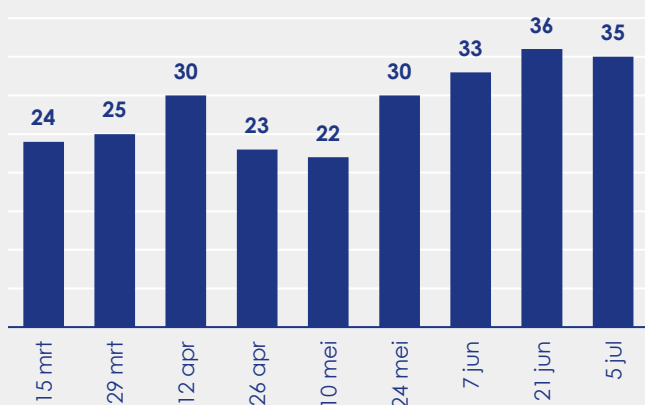

Aangemelde woningen per twee weken

Mediane vraagprijs per m² van de aangemelde woningen

Beschikbaar aanbod in aantal woningen

Beschikbaar aanbod naar vraagprijs Prijsklassen in duizenden euro's

Beschikbaar aanbod naar woningtype

Beschikbaar aanbod naar grootte Grootteklassen in m² woonoppervlakte

Onderzoeksverantwoording

Deze aanbodmonitor heeft betrekking op koopwoningen in de bestaande bouw. De monitor is tot stand gekomen met data uit het TIARA-systeem.