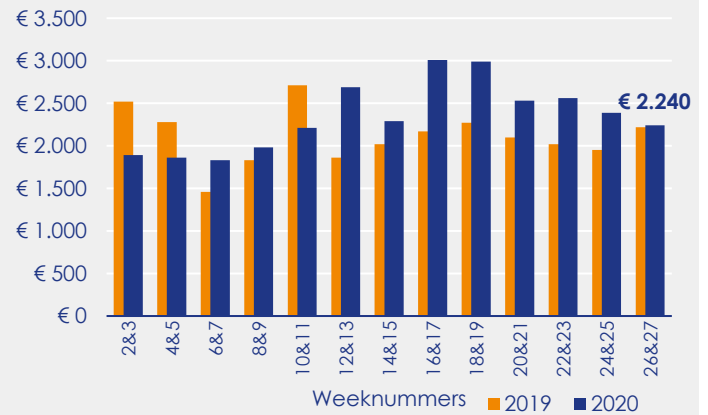

Aangemelde woningen per twee weken

Mediane vraagprijs per m² van de aangemelde woningen

Beschikbaar aanbod in aantal woningen

Beschikbaar aanbod naar vraagprijs Prijsklassen in duizenden euro's

Beschikbaar aanbod naar woningtype

Beschikbaar aanbod naar grootte Grootteklassen in m² woonoppervlakte

Onderzoeksverantwoording

Deze aanbodmonitor heeft betrekking op koopwoningen in de bestaande bouw. De monitor is tot stand gekomen met data uit het TIARA-systeem.