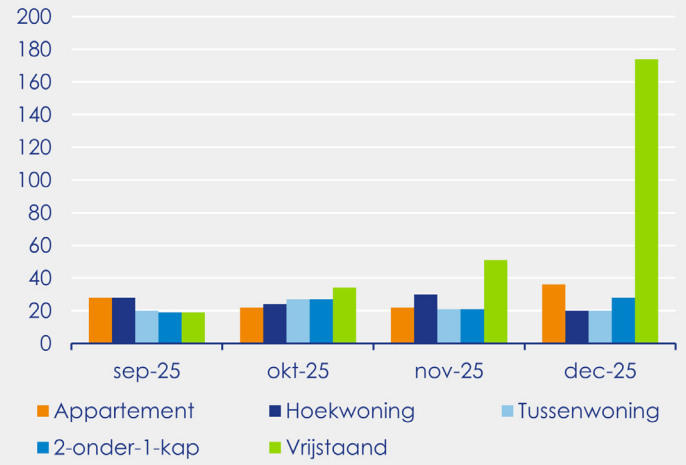

Transactieprijs per m²

Totaal aantal transacties nieuwbouw en bestaande bouw

Transacties naar woningtype

Verkooptijd van transacties

Transactieprijs naar woningtype

Transactieprijs per m² naar woningtype