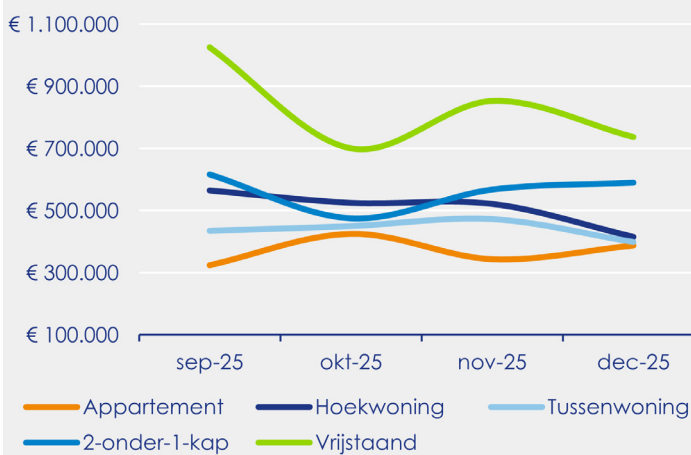

Transactieprijs per m²

Totaal aantal transacties nieuwbouw en bestaande bouw

Transacties naar woningtype

Verkooptijd van transacties

Transactieprijs naar woningtype

Transactieprijs per m² naar woningtype