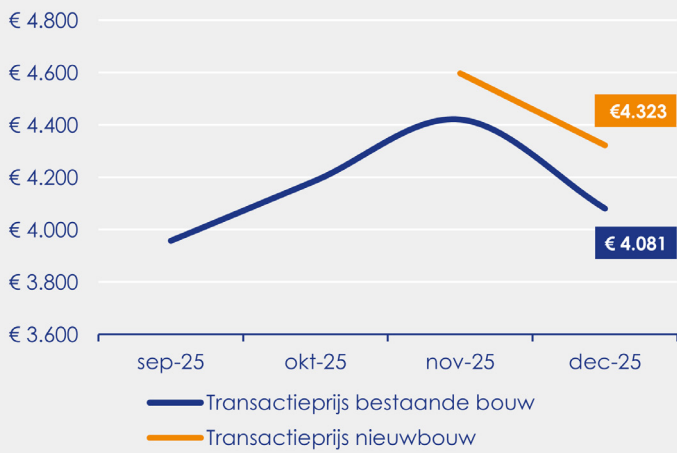

Transactieprijs per m²

Totaal aantal transacties nieuwbouw en bestaande bouw

Transacties naar woningtype

Verkooptijd van transacties

Transactieprijs naar woningtype

Transactieprijs per m² naar woningtype