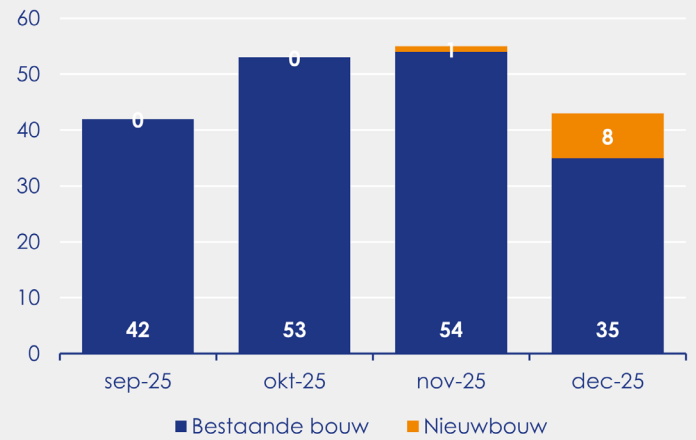

Transactieprijs per m²

Totaal aantal transacties nieuwbouw en bestaande bouw

Transacties naar woningtype

Verkooptijd van transacties

Transactieprijs naar woningtype

Transactieprijs per m² naar woningtype