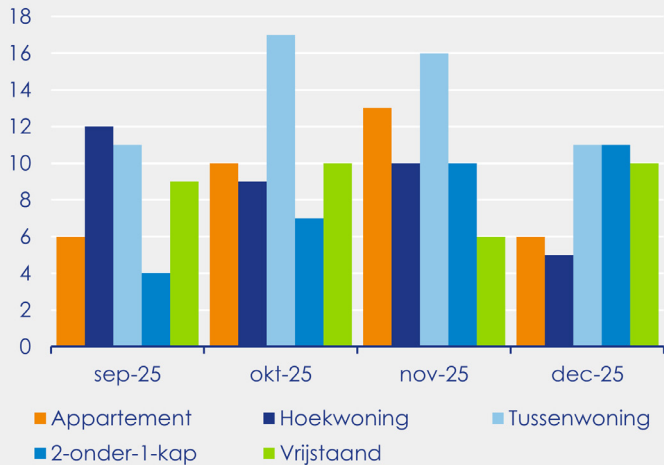

Transactieprijs per m²

Totaal aantal transacties nieuwbouw en bestaande bouw

Transacties naar woningtype

Verkooptijd van transacties

Transactieprijs naar woningtype

Transactieprijs per m² naar woningtype