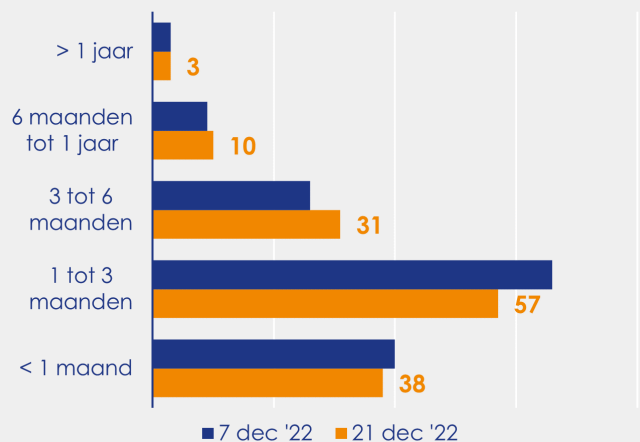

Aanmeldingen

Aantal woningen te koop gezet

Mediane vraagprijs per m²

van de aanmeldingen

Beschikbaar aanbod

Beschikbaar aanbod per woningtype

Beschikbaar aanbod naar grootte

Grootteklassen in m² woonoppervlakte

Beschikbaar aanbod naar looptijd

Onderzoeksverantwoording

Deze aanbodmonitor heeft betrekking op koopwoningen in de bestaande bouw. De monitor is tot stand gekomen met data uit het TIARA-systeem.