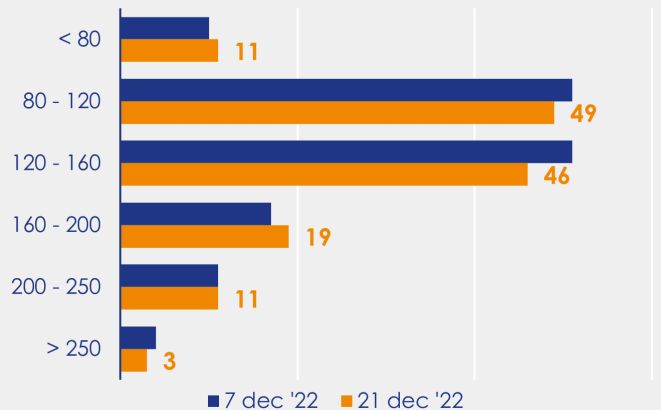

Aanmeldingen

Aantal woningen te koop gezet

Mediane vraagprijs per m²

van de aanmeldingen

Beschikbaar aanbod

Beschikbaar aanbod per woningtype

Beschikbaar aanbod naar grootte

Grootteklassen in m² woonoppervlakte

Beschikbaar aanbod naar looptijd

Onderzoeksverantwoording

Deze aanbodmonitor heeft betrekking op koopwoningen in de bestaande bouw. De monitor is tot stand gekomen met data uit het TIARA-systeem.