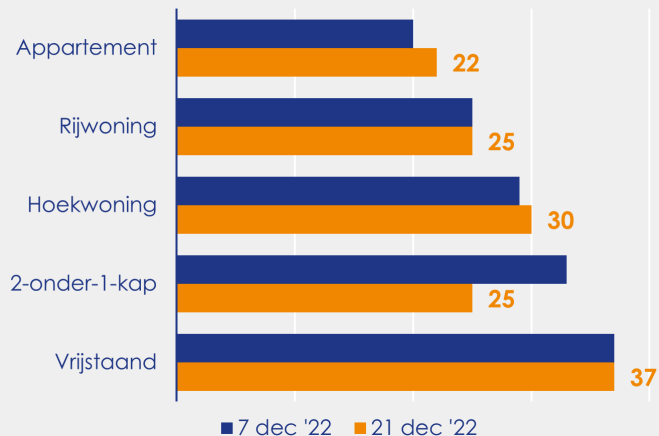

Aanmeldingen

Aantal woningen te koop gezet

Mediane vraagprijs per m²

van de aanmeldingen

Beschikbaar aanbod

Beschikbaar aanbod per woningtype

Beschikbaar aanbod naar grootte

Grootteklassen in m² woonoppervlakte

Beschikbaar aanbod naar looptijd

Onderzoeksverantwoording

Deze aanbodmonitor heeft betrekking op koopwoningen in de bestaande bouw. De monitor is tot stand gekomen met data uit het TIARA-systeem.