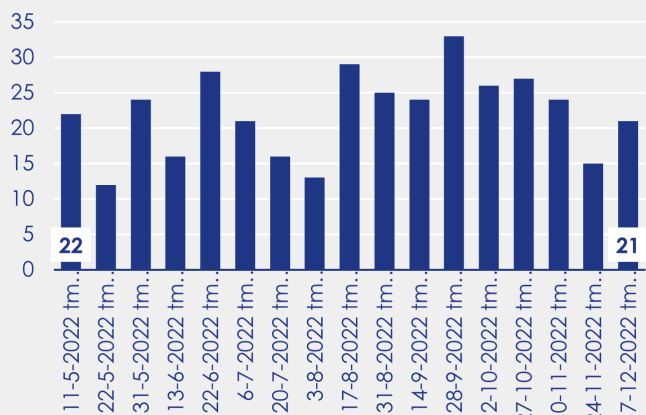

Aanmeldingen

Aantal woningen te koop gezet

Mediane vraagprijs per m²

van de aanmeldingen

Beschikbaar aanbod

Beschikbaar aanbod per woningtype

Beschikbaar aanbod naar grootte

Grootteklassen in m² woonoppervlakte

Beschikbaar aanbod naar looptijd

Onderzoeksverantwoording

Deze aanbodmonitor heeft betrekking op koopwoningen in de bestaande bouw. De monitor is tot stand gekomen met data uit het TIARA-systeem.