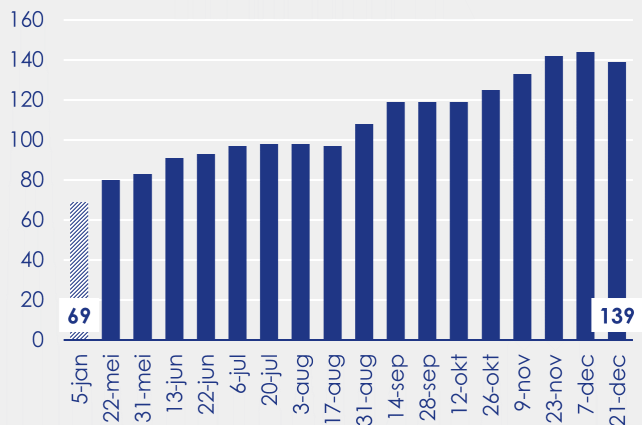

Aanmeldingen

Aantal woningen te koop gezet

Mediane vraagprijs per m²

van de aanmeldingen

Beschikbaar aanbod

Beschikbaar aanbod per woningtype

Beschikbaar aanbod naar grootte

Grootteklassen in m² woonoppervlakte

Beschikbaar aanbod naar looptijd

Onderzoeksverantwoording

Deze aanbodmonitor heeft betrekking op koopwoningen in de bestaande bouw. De monitor is tot stand gekomen met data uit het TIARA-systeem.