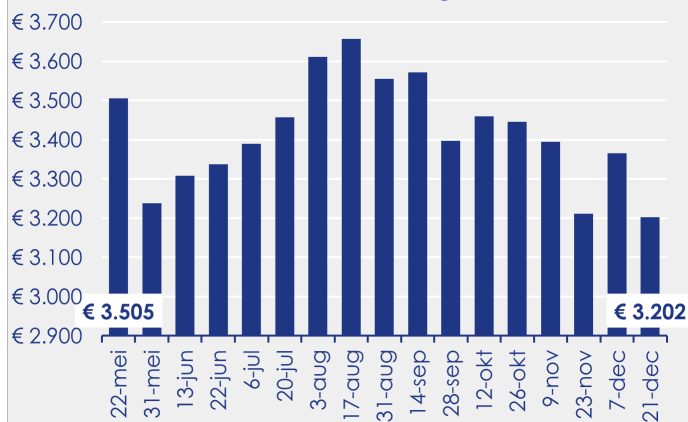

Aanmeldingen

Aantal woningen te koop gezet

Mediane vraagprijs per m²

van de aanmeldingen

Beschikbaar aanbod

Beschikbaar aanbod per woningtype

Beschikbaar aanbod naar grootte

Grootteklassen in m² woonoppervlakte

Beschikbaar aanbod naar looptijd

Onderzoeksverantwoording

Deze aanbodmonitor heeft betrekking op koopwoningen in de bestaande bouw. De monitor is tot stand gekomen met data uit het TIARA-systeem.