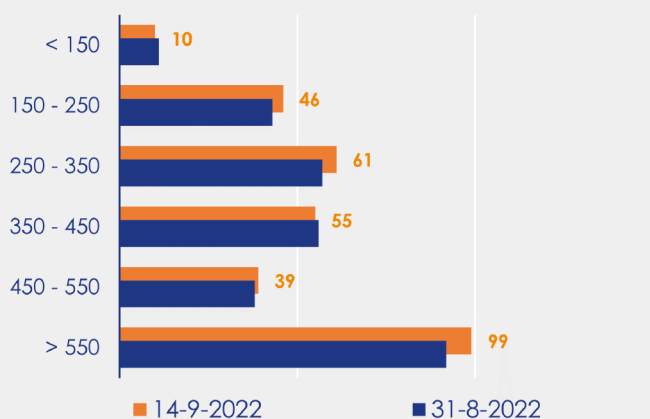

Aanmeldingen

Aantal woningen te koop gezet

Mediane vraagprijs per m²

van de aanmeldingen

Beschikbaar aanbod

Beschikbaar aanbod per woningtype

Beschikbaar aanbod naar vraagprijs

Prijsklassen in duizenden euro's

Beschikbaar aanbod naar grootte

Grootteklassen in m² woonoppervlakte

Onderzoeksverantwoording

Deze aanbodmonitor heeft betrekking op koopwoningen in de bestaande bouw. De monitor is tot stand gekomen met data uit het TIARA-systeem.