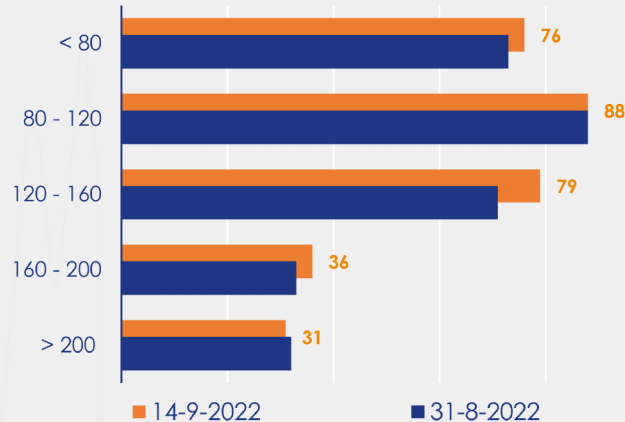

Aanmeldingen

Aantal woningen te koop gezet

Mediane vraagprijs per m²

van de aanmeldingen

Beschikbaar aanbod

Beschikbaar aanbod per woningtype

Beschikbaar aanbod naar vraagprijs

Prijsklassen in duizenden euro's

Beschikbaar aanbod naar grootte

Grootteklassen in m² woonoppervlakte

Onderzoeksverantwoording

Deze aanbodmonitor heeft betrekking op koopwoningen in de bestaande bouw. De monitor is tot stand gekomen met data uit het TIARA-systeem.