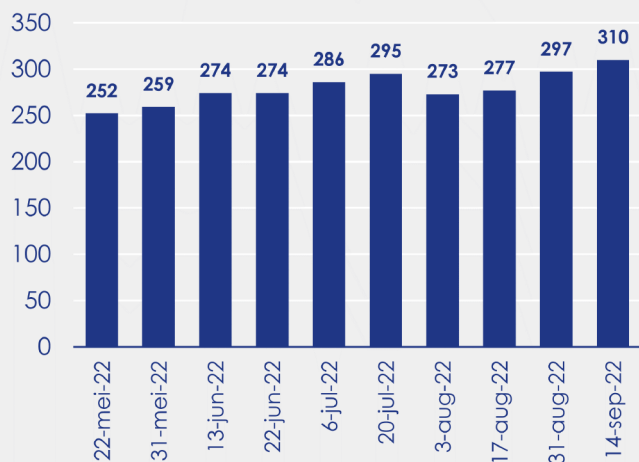

Aanmeldingen

Aantal woningen te koop gezet

Mediane vraagprijs per m²

van de aanmeldingen

Beschikbaar aanbod

Beschikbaar aanbod per woningtype

Beschikbaar aanbod naar vraagprijs

Prijsklassen in duizenden euro's

Beschikbaar aanbod naar grootte

Grootteklassen in m² woonoppervlakte

Onderzoeksverantwoording

Deze aanbodmonitor heeft betrekking op koopwoningen in de bestaande bouw. De monitor is tot stand gekomen met data uit het TIARA-systeem.