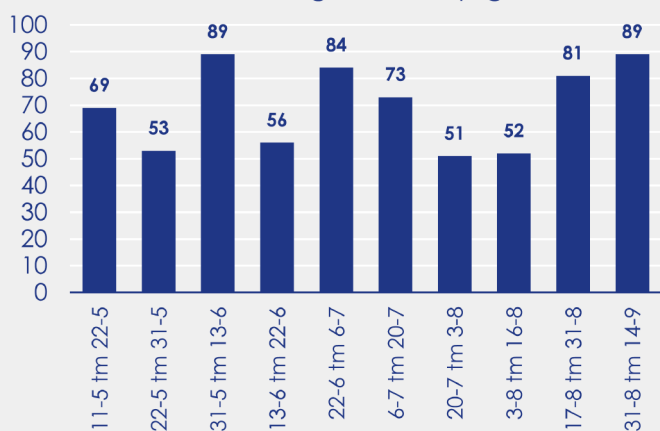

Aanmeldingen

Aantal woningen te koop gezet

Mediane vraagprijs per m²

van de aanmeldingen

Beschikbaar aanbod

Beschikbaar aanbod per woningtype

Beschikbaar aanbod naar vraagprijs

Prijsklassen in duizenden euro's

Beschikbaar aanbod naar grootte

Grootteklassen in m² woonoppervlakte

Onderzoeksverantwoording

Deze aanbodmonitor heeft betrekking op koopwoningen in de bestaande bouw. De monitor is tot stand gekomen met data uit het TIARA-systeem.