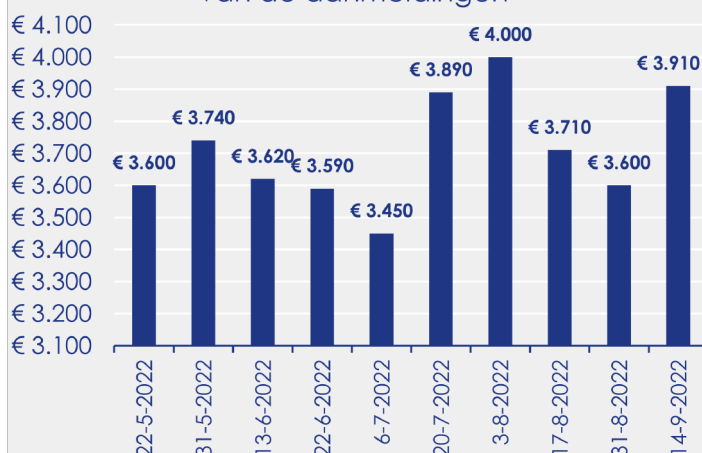

Aanmeldingen

Aantal woningen te koop gezet

Mediane vraagprijs per m²

van de aanmeldingen

Beschikbaar aanbod

Beschikbaar aanbod per woningtype

Beschikbaar aanbod naar vraagprijs

Prijsklassen in duizenden euro's

Beschikbaar aanbod naar grootte

Grootteklassen in m² woonoppervlakte

Onderzoeksverantwoording

Deze aanbodmonitor heeft betrekking op koopwoningen in de bestaande bouw. De monitor is tot stand gekomen met data uit het TIARA-systeem.