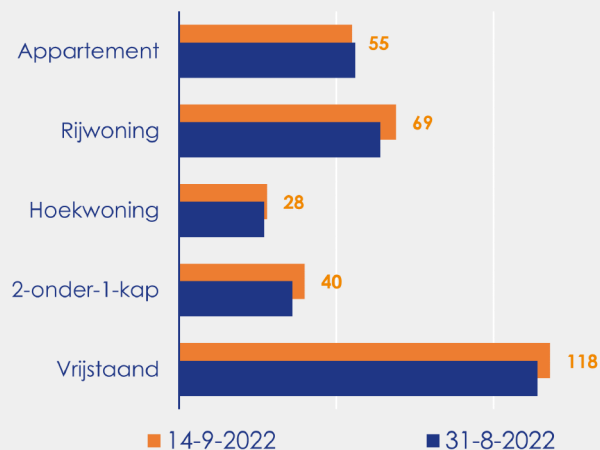

Aanmeldingen

Aantal woningen te koop gezet

Mediane vraagprijs per m²

van de aanmeldingen

Beschikbaar aanbod

Beschikbaar aanbod per woningtype

Beschikbaar aanbod naar vraagprijs

Prijsklassen in duizenden euro's

Beschikbaar aanbod naar grootte

Grootteklassen in m² woonoppervlakte

Onderzoeksverantwoording

Deze aanbodmonitor heeft betrekking op koopwoningen in de bestaande bouw. De monitor is tot stand gekomen met data uit het TIARA-systeem.