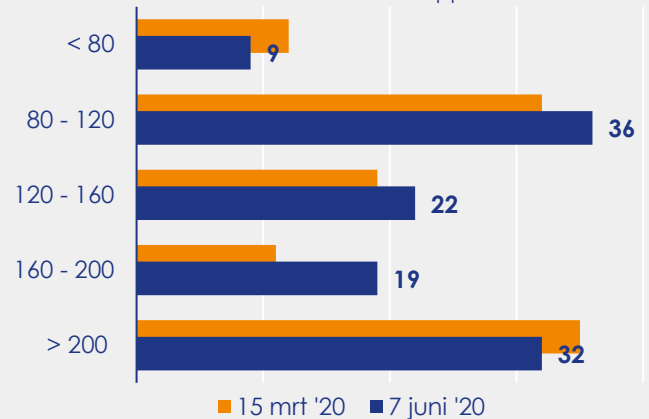

Aangemelde woningen per twee weken

Mediane vraagprijs per m² van de aangemelde woningen in euro's

Beschikbaar aanbod in aantal woningen

Beschikbaar aanbod naar vraagprijs Prijsklassen in duizenden euro's

Beschikbaar aanbod naar woningtype

Beschikbaar aanbod naar grootte Grootteklassen in m² woonoppervlakte

Onderzoeksverantwoording

Deze aanbodmonitor heeft betrekking op koopwoningen in de bestaande bouw. De monitor is tot stand gekomen met data uit het TIARA-systeem.