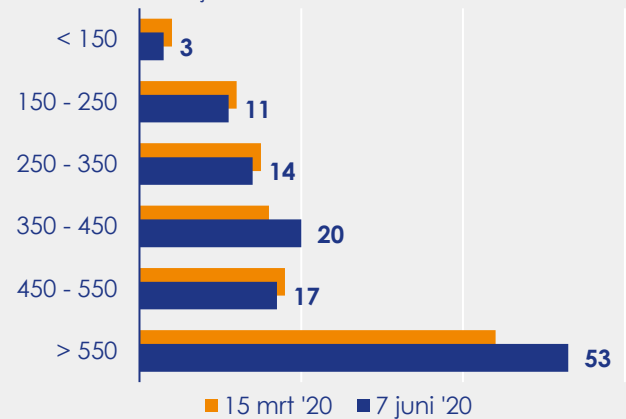

Aangemelde woningen per twee weken

Mediane vraagprijs per m² van de aangemelde woningen in euro's

Beschikbaar aanbod in aantal woningen

Beschikbaar aanbod naar vraagprijs Prijsklassen in duizenden euro's

Beschikbaar aanbod naar woningtype

Beschikbaar aanbod naar grootte Grootteklassen in m² woonoppervlakte

Onderzoeksverantwoording

Deze aanbodmonitor heeft betrekking op koopwoningen in de bestaande bouw. De monitor is tot stand gekomen met data uit het TIARA-systeem.