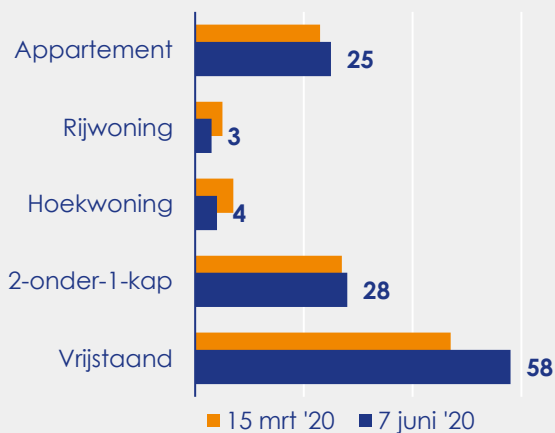

Aangemelde woningen per twee weken

Mediane vraagprijs per m² van de aangemelde woningen in euro's

Beschikbaar aanbod in aantal woningen

Beschikbaar aanbod naar vraagprijs Prijsklassen in duizenden euro's

Beschikbaar aanbod naar woningtype

Beschikbaar aanbod naar grootte Grootteklassen in m² woonoppervlakte

Onderzoeksverantwoording

Deze aanbodmonitor heeft betrekking op koopwoningen in de bestaande bouw. De monitor is tot stand gekomen met data uit het TIARA-systeem.