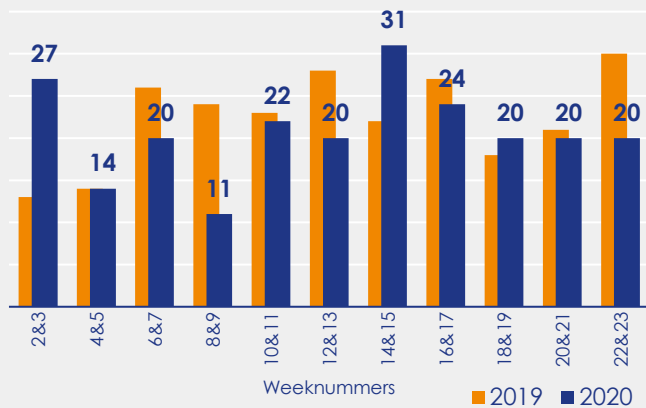

Aangemelde woningen per twee weken

Mediane vraagprijs per m² van de aangemelde woningen in euro's

Beschikbaar aanbod in aantal woningen

Beschikbaar aanbod naar vraagprijs Prijsklassen in duizenden euro's

Beschikbaar aanbod naar woningtype

Beschikbaar aanbod naar grootte Grootteklassen in m² woonoppervlakte

Onderzoeksverantwoording

Deze aanbodmonitor heeft betrekking op koopwoningen in de bestaande bouw. De monitor is tot stand gekomen met data uit het TIARA-systeem.