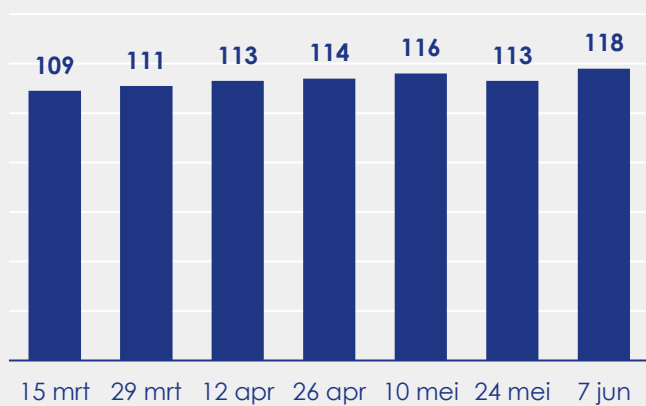

Aangemelde woningen per twee weken

Mediane vraagprijs per m² van de aangemelde woningen in euro's

Beschikbaar aanbod in aantal woningen

Beschikbaar aanbod naar vraagprijs Prijsklassen in duizenden euro's

Beschikbaar aanbod naar woningtype

Beschikbaar aanbod naar grootte Grootteklassen in m² woonoppervlakte

Onderzoeksverantwoording

Deze aanbodmonitor heeft betrekking op koopwoningen in de bestaande bouw. De monitor is tot stand gekomen met data uit het TIARA-systeem.