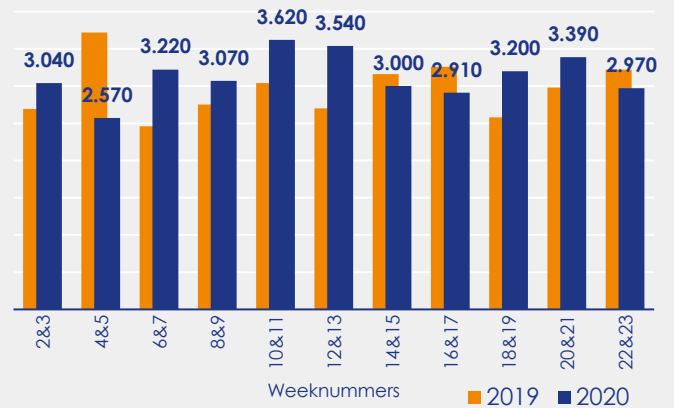

Aangemelde woningen per twee weken

Mediane vraagprijs per m² van de aangemelde woningen in euro's

Beschikbaar aanbod in aantal woningen

Beschikbaar aanbod naar vraagprijs Prijsklassen in duizenden euro's

Beschikbaar aanbod naar woningtype

Beschikbaar aanbod naar grootte Grootteklassen in m² woonoppervlakte

Onderzoeksverantwoording

Deze aanbodmonitor heeft betrekking op koopwoningen in de bestaande bouw. De monitor is tot stand gekomen met data uit het TIARA-systeem.