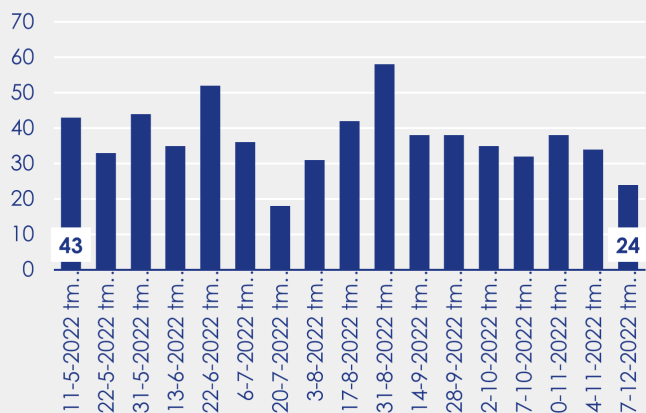

Aanmeldingen

Aantal woningen te koop gezet

Mediane vraagprijs per m²

van de aanmeldingen

Beschikbaar aanbod

Beschikbaar aanbod per woningtype

Beschikbaar aanbod naar grootte

Grootteklassen in m² woonoppervlakte

Beschikbaar aanbod naar looptijd

Onderzoeksverantwoording

Deze aanbodmonitor heeft betrekking op koopwoningen in de bestaande bouw. De monitor is tot stand gekomen met data uit het TIARA-systeem.