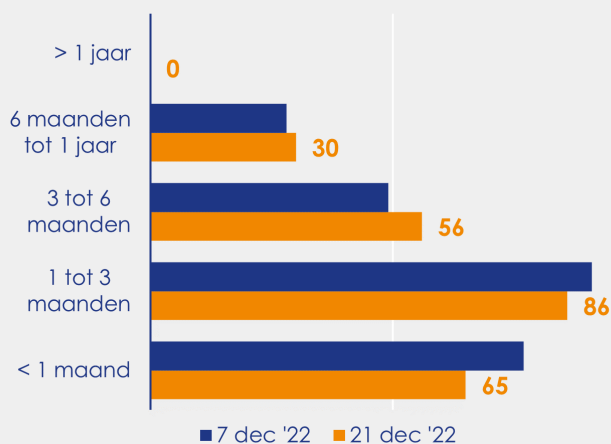

Aanmeldingen

Aantal woningen te koop gezet

Mediane vraagprijs per m²

van de aanmeldingen

Beschikbaar aanbod

Beschikbaar aanbod per woningtype

Beschikbaar aanbod naar grootte

Grootteklassen in m² woonoppervlakte

Beschikbaar aanbod naar looptijd

Onderzoeksverantwoording

Deze aanbodmonitor heeft betrekking op koopwoningen in de bestaande bouw. De monitor is tot stand gekomen met data uit het TIARA-systeem.