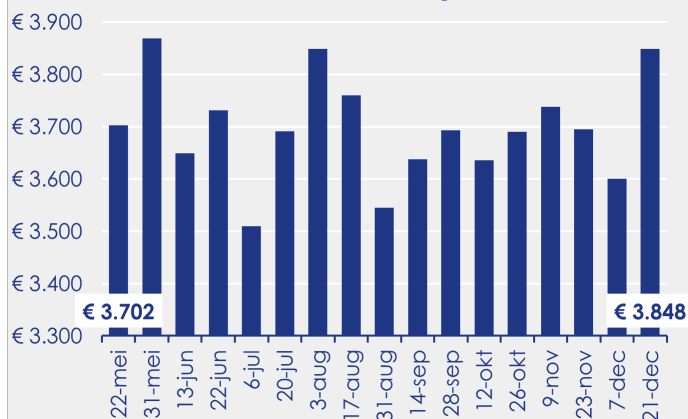

Aanmeldingen

Aantal woningen te koop gezet

Mediane vraagprijs per m²

van de aanmeldingen

Beschikbaar aanbod

Beschikbaar aanbod per woningtype

Beschikbaar aanbod naar grootte

Grootteklassen in m² woonoppervlakte

Beschikbaar aanbod naar looptijd

Onderzoeksverantwoording

Deze aanbodmonitor heeft betrekking op koopwoningen in de bestaande bouw. De monitor is tot stand gekomen met data uit het TIARA-systeem.