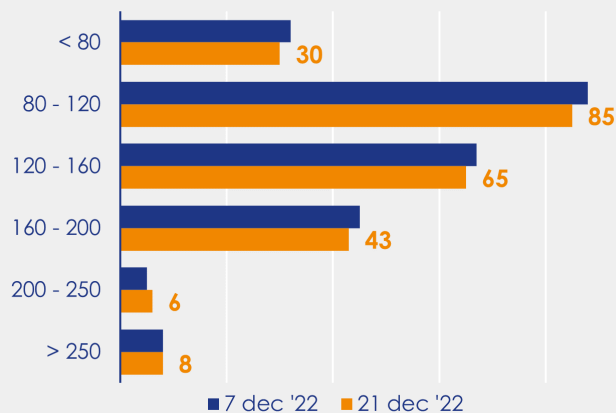

Aanmeldingen

Aantal woningen te koop gezet

Mediane vraagprijs per m²

van de aanmeldingen

Beschikbaar aanbod

Beschikbaar aanbod per woningtype

Beschikbaar aanbod naar grootte

Grootteklassen in m² woonoppervlakte

Beschikbaar aanbod naar looptijd

Onderzoeksverantwoording

Deze aanbodmonitor heeft betrekking op koopwoningen in de bestaande bouw. De monitor is tot stand gekomen met data uit het TIARA-systeem.