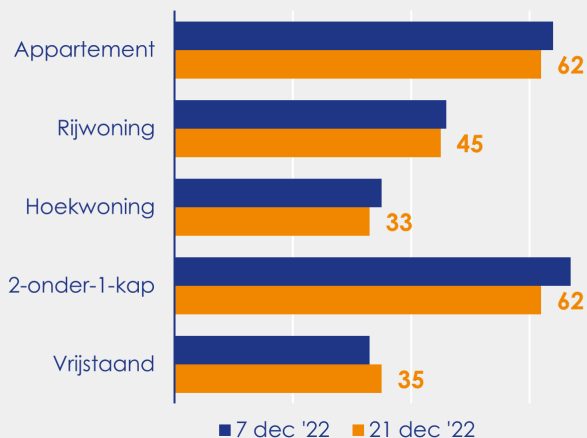

Aanmeldingen

Aantal woningen te koop gezet

Mediane vraagprijs per m²

van de aanmeldingen

Beschikbaar aanbod

Beschikbaar aanbod per woningtype

Beschikbaar aanbod naar grootte

Grootteklassen in m² woonoppervlakte

Beschikbaar aanbod naar looptijd

Onderzoeksverantwoording

Deze aanbodmonitor heeft betrekking op koopwoningen in de bestaande bouw. De monitor is tot stand gekomen met data uit het TIARA-systeem.