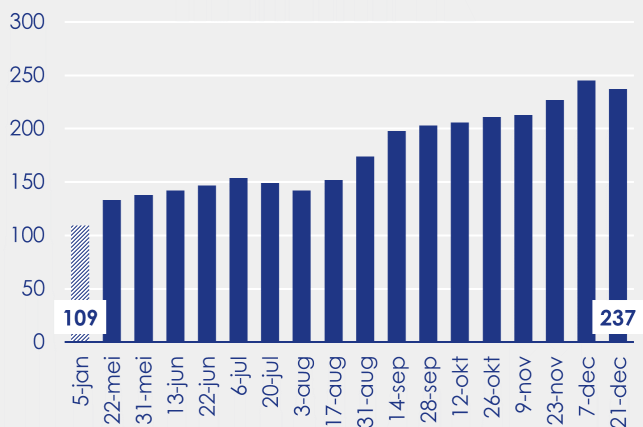

Aanmeldingen

Aantal woningen te koop gezet

Mediane vraagprijs per m²

van de aanmeldingen

Beschikbaar aanbod

Beschikbaar aanbod per woningtype

Beschikbaar aanbod naar grootte

Grootteklassen in m² woonoppervlakte

Beschikbaar aanbod naar looptijd

Onderzoeksverantwoording

Deze aanbodmonitor heeft betrekking op koopwoningen in de bestaande bouw. De monitor is tot stand gekomen met data uit het TIARA-systeem.