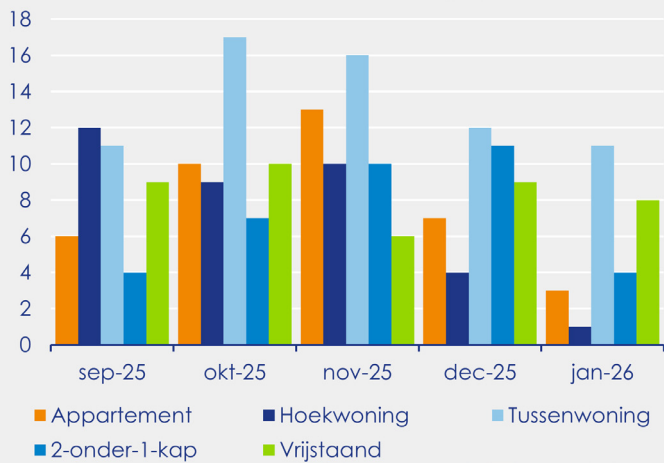

Transacties naar woningtype