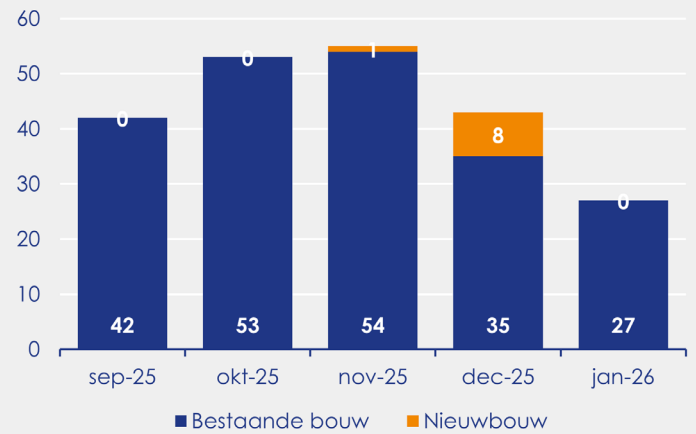

Totaal aantal transacties nieuwbouw en bestaande bouw