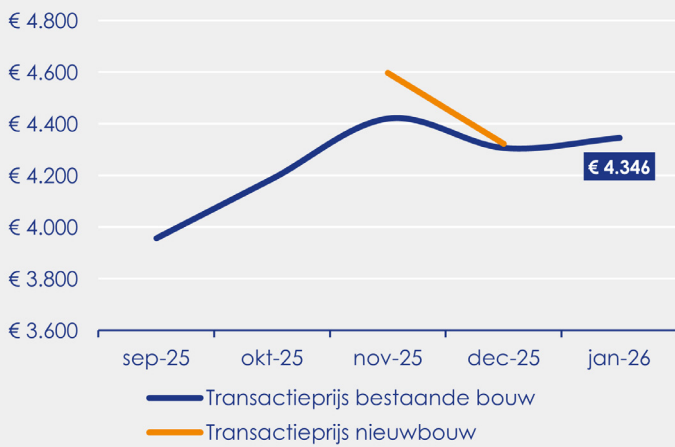

Een uitgave van:  
**Dynamis Research & Consultancy**

Aanmeldingen en aanbod hebben betrekking op koopwoningen in de bestaande bouw. Transacties gaan ook over nieuwbouw. De monitor is tot stand gekomen met data uit het TIARA-systeem.

### Transactieprijs per m<sup>2</sup>