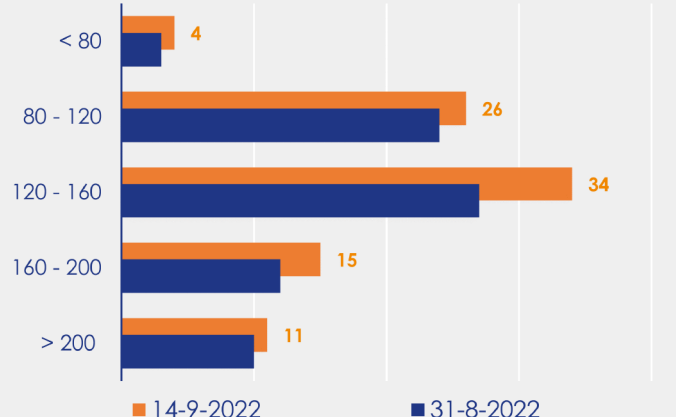

Aanmeldingen

Aantal woningen te koop gezet

Mediane vraagprijs per m²

van de aanmeldingen

Beschikbaar aanbod

Beschikbaar aanbod per woningtype

Beschikbaar aanbod naar vraagprijs

Prijsklassen in duizenden euro's

Beschikbaar aanbod naar grootte

Grootteklassen in m² woonoppervlakte

Onderzoeksverantwoording

Deze aanbodmonitor heeft betrekking op koopwoningen in de bestaande bouw. De monitor is tot stand gekomen met data uit het TIARA-systeem.