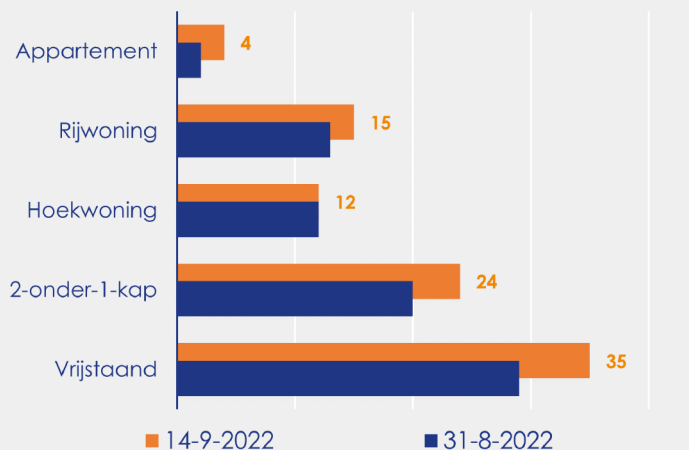

Aanmeldingen

Aantal woningen te koop gezet

Mediane vraagprijs per m²

van de aanmeldingen

Beschikbaar aanbod

Beschikbaar aanbod per woningtype

Beschikbaar aanbod naar vraagprijs

Prijsklassen in duizenden euro's

Beschikbaar aanbod naar grootte

Grootteklassen in m² woonoppervlakte

Onderzoeksverantwoording

Deze aanbodmonitor heeft betrekking op koopwoningen in de bestaande bouw. De monitor is tot stand gekomen met data uit het TIARA-systeem.