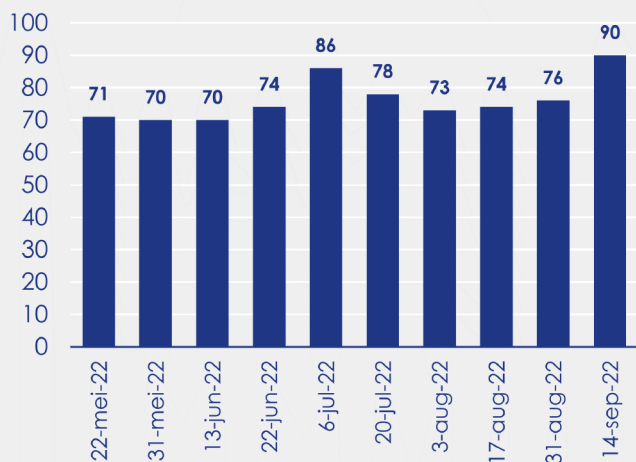

Aanmeldingen

Aantal woningen te koop gezet

Mediane vraagprijs per m²

van de aanmeldingen

Beschikbaar aanbod

Beschikbaar aanbod per woningtype

Beschikbaar aanbod naar vraagprijs

Prijsklassen in duizenden euro's

Beschikbaar aanbod naar grootte

Grootteklassen in m² woonoppervlakte

Onderzoeksverantwoording

Deze aanbodmonitor heeft betrekking op koopwoningen in de bestaande bouw. De monitor is tot stand gekomen met data uit het TIARA-systeem.