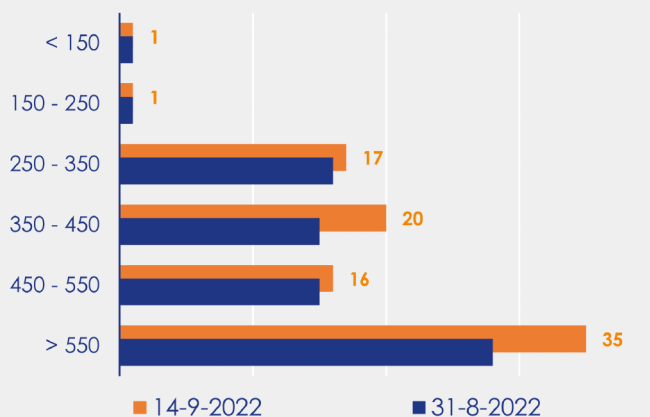

Aanmeldingen

Aantal woningen te koop gezet

Mediane vraagprijs per m²

van de aanmeldingen

Beschikbaar aanbod

Beschikbaar aanbod per woningtype

Beschikbaar aanbod naar vraagprijs

Prijsklassen in duizenden euro's

Beschikbaar aanbod naar grootte

Grootteklassen in m² woonoppervlakte

Onderzoeksverantwoording

Deze aanbodmonitor heeft betrekking op koopwoningen in de bestaande bouw. De monitor is tot stand gekomen met data uit het TIARA-systeem.