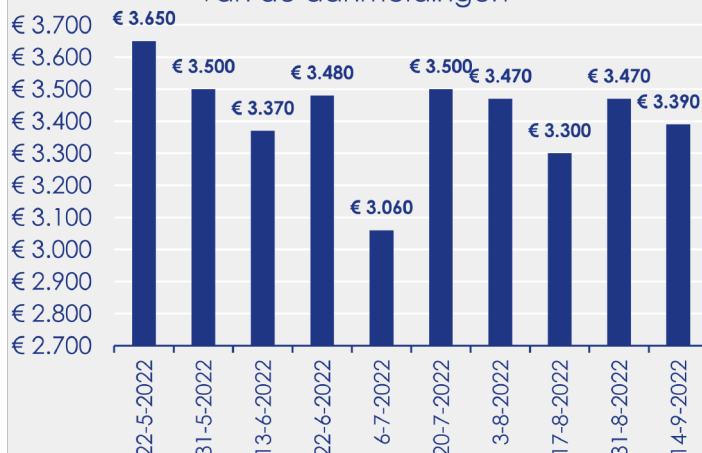

Aanmeldingen

Aantal woningen te koop gezet

Mediane vraagprijs per m²

van de aanmeldingen

Beschikbaar aanbod

Beschikbaar aanbod per woningtype

Beschikbaar aanbod naar vraagprijs

Prijsklassen in duizenden euro's

Beschikbaar aanbod naar grootte

Grootteklassen in m² woonoppervlakte

Onderzoeksverantwoording

Deze aanbodmonitor heeft betrekking op koopwoningen in de bestaande bouw. De monitor is tot stand gekomen met data uit het TIARA-systeem.