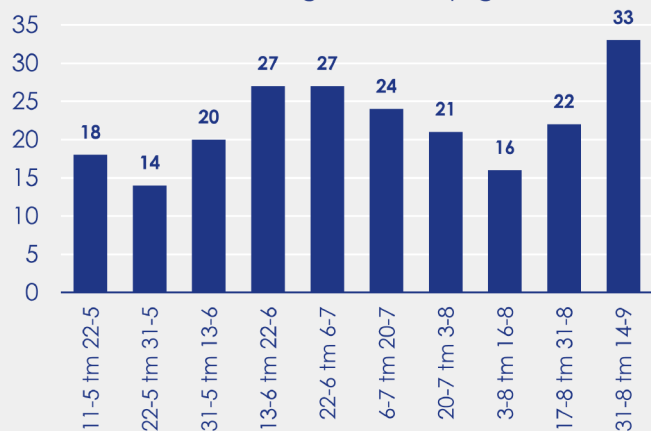

Aanmeldingen

Aantal woningen te koop gezet

Mediane vraagprijs per m²

van de aanmeldingen

Beschikbaar aanbod

Beschikbaar aanbod per woningtype

Beschikbaar aanbod naar vraagprijs

Prijsklassen in duizenden euro's

Beschikbaar aanbod naar grootte

Grootteklassen in m² woonoppervlakte

Onderzoeksverantwoording

Deze aanbodmonitor heeft betrekking op koopwoningen in de bestaande bouw. De monitor is tot stand gekomen met data uit het TIARA-systeem.