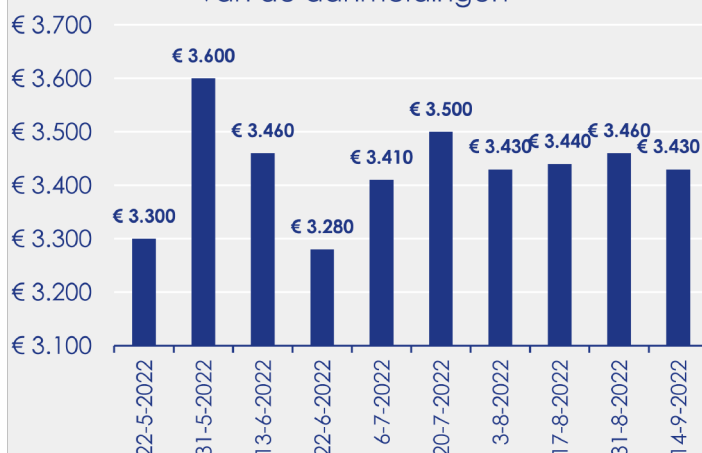

Aanmeldingen

Aantal woningen te koop gezet

Mediane vraagprijs per m²

van de aanmeldingen

Beschikbaar aanbod

Beschikbaar aanbod per woningtype

Beschikbaar aanbod naar vraagprijs

Prijsklassen in duizenden euro's

Beschikbaar aanbod naar grootte

Grootteklassen in m² woonoppervlakte

Onderzoeksverantwoording

Deze aanbodmonitor heeft betrekking op koopwoningen in de bestaande bouw. De monitor is tot stand gekomen met data uit het TIARA-systeem.