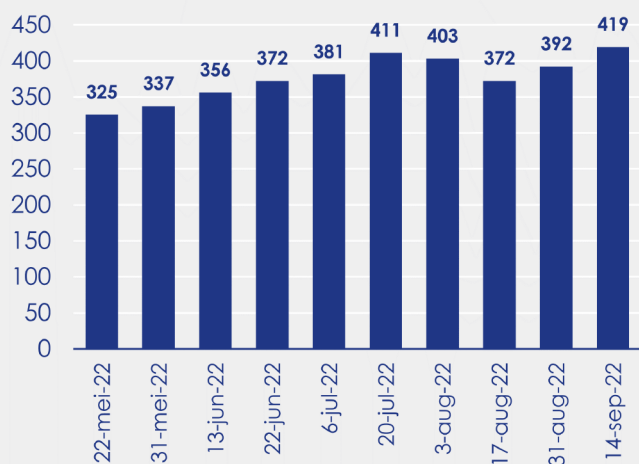

Aanmeldingen

Aantal woningen te koop gezet

Mediane vraagprijs per m²

van de aanmeldingen

Beschikbaar aanbod

Beschikbaar aanbod per woningtype

Beschikbaar aanbod naar vraagprijs

Prijsklassen in duizenden euro's

Beschikbaar aanbod naar grootte

Grootteklassen in m² woonoppervlakte

Onderzoeksverantwoording

Deze aanbodmonitor heeft betrekking op koopwoningen in de bestaande bouw. De monitor is tot stand gekomen met data uit het TIARA-systeem.