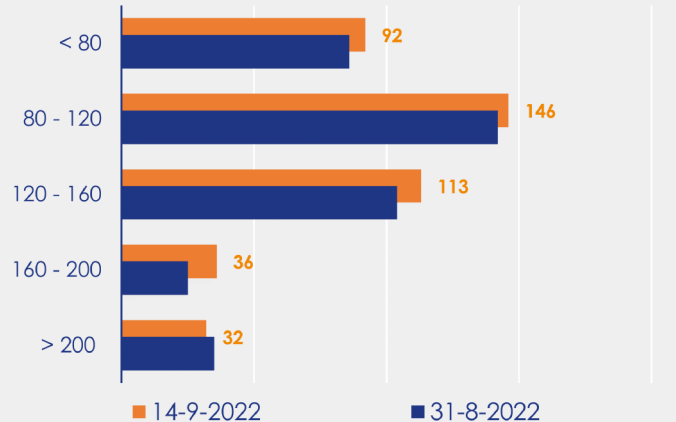

Aanmeldingen

Aantal woningen te koop gezet

Mediane vraagprijs per m²

van de aanmeldingen

Beschikbaar aanbod

Beschikbaar aanbod per woningtype

Beschikbaar aanbod naar vraagprijs

Prijsklassen in duizenden euro's

Beschikbaar aanbod naar grootte

Grootteklassen in m² woonoppervlakte

Onderzoeksverantwoording

Deze aanbodmonitor heeft betrekking op koopwoningen in de bestaande bouw. De monitor is tot stand gekomen met data uit het TIARA-systeem.