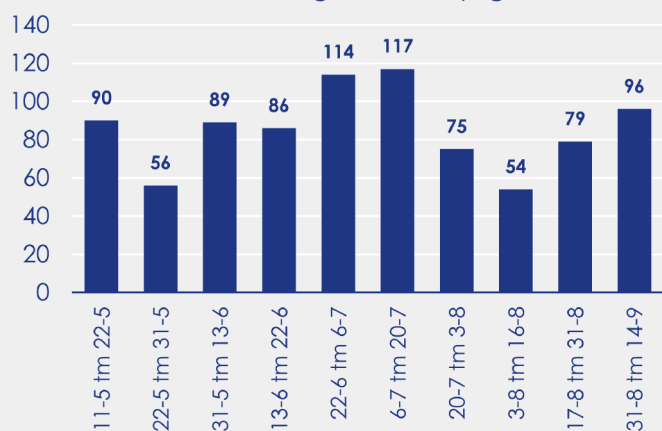

Aanmeldingen

Aantal woningen te koop gezet

Mediane vraagprijs per m²

van de aanmeldingen

Beschikbaar aanbod

Beschikbaar aanbod per woningtype

Beschikbaar aanbod naar vraagprijs

Prijsklassen in duizenden euro's

Beschikbaar aanbod naar grootte

Grootteklassen in m² woonoppervlakte

Onderzoeksverantwoording

Deze aanbodmonitor heeft betrekking op koopwoningen in de bestaande bouw. De monitor is tot stand gekomen met data uit het TIARA-systeem.