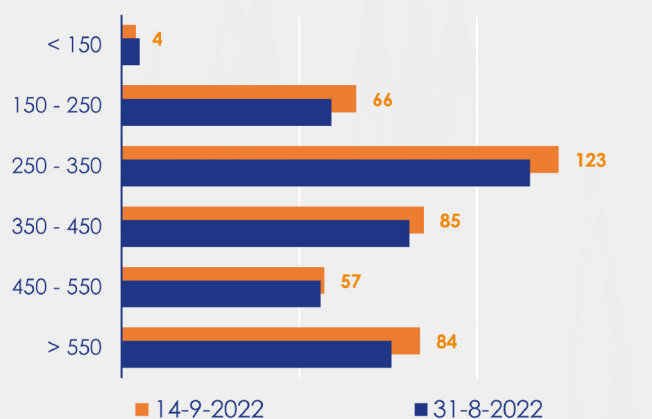

Aanmeldingen

Aantal woningen te koop gezet

Mediane vraagprijs per m²

van de aanmeldingen

Beschikbaar aanbod

Beschikbaar aanbod per woningtype

Beschikbaar aanbod naar vraagprijs

Prijsklassen in duizenden euro's

Beschikbaar aanbod naar grootte

Grootteklassen in m² woonoppervlakte

Onderzoeksverantwoording

Deze aanbodmonitor heeft betrekking op koopwoningen in de bestaande bouw. De monitor is tot stand gekomen met data uit het TIARA-systeem.