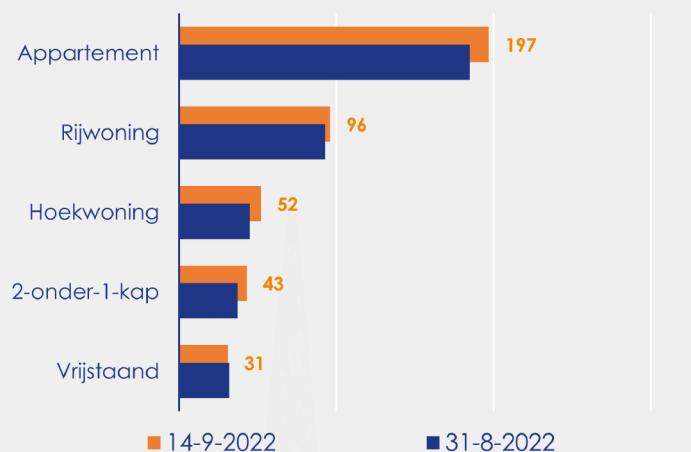

Aanmeldingen

Aantal woningen te koop gezet

Mediane vraagprijs per m²

van de aanmeldingen

Beschikbaar aanbod

Beschikbaar aanbod per woningtype

Beschikbaar aanbod naar vraagprijs

Prijsklassen in duizenden euro's

Beschikbaar aanbod naar grootte

Grootteklassen in m² woonoppervlakte

Onderzoeksverantwoording

Deze aanbodmonitor heeft betrekking op koopwoningen in de bestaande bouw. De monitor is tot stand gekomen met data uit het TIARA-systeem.