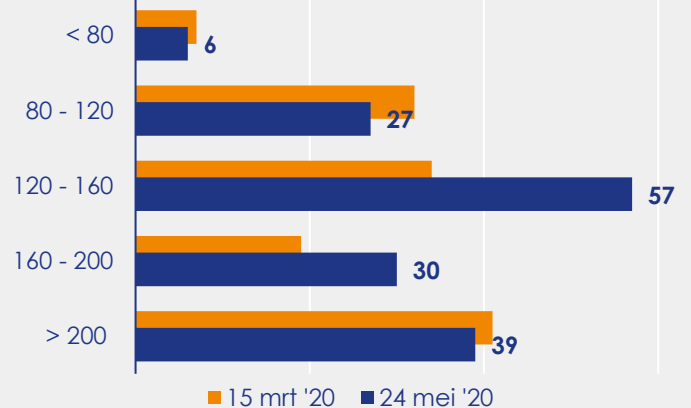

Aangemelde woningen per twee weken

Mediane vraagprijs per m² van de aangemelde woningen in euro's

Beschikbaar aanbod in aantal woningen

Beschikbaar aanbod naar vraagprijs Prijsklassen in duizenden euro's

Beschikbaar aanbod naar woningtype

Beschikbaar aanbod naar grootte Grootteklassen in m² woonoppervlakte

Onderzoeksverantwoording

Deze aanbodmonitor heeft betrekking op koopwoningen in de bestaande bouw. De monitor is tot stand gekomen met data uit het TIARA-systeem.