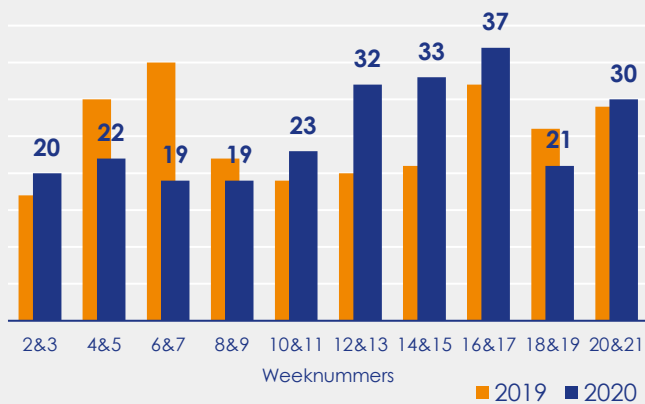

Aangemelde woningen per twee weken

Mediane vraagprijs per m² van de aangemelde woningen in euro's

Beschikbaar aanbod in aantal woningen

Beschikbaar aanbod naar vraagprijs Prijsklassen in duizenden euro's

Beschikbaar aanbod naar woningtype

Beschikbaar aanbod naar grootte Grootteklassen in m² woonoppervlakte

Onderzoeksverantwoording

Deze aanbodmonitor heeft betrekking op koopwoningen in de bestaande bouw. De monitor is tot stand gekomen met data uit het TIARA-systeem.