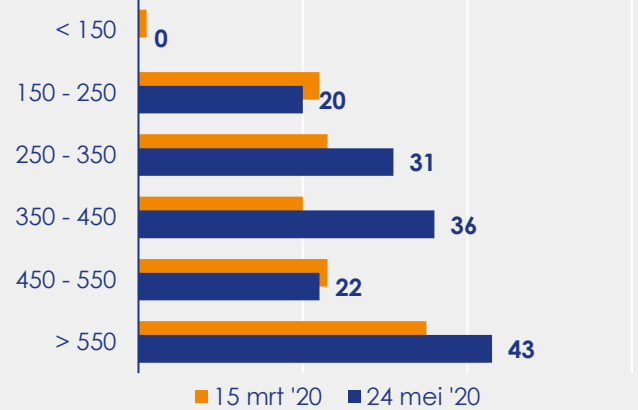

Aangemelde woningen per twee weken

Mediane vraagprijs per m² van de aangemelde woningen in euro's

Beschikbaar aanbod in aantal woningen

Beschikbaar aanbod naar vraagprijs Prijsklassen in duizenden euro's

Beschikbaar aanbod naar woningtype

Beschikbaar aanbod naar grootte Grootteklassen in m² woonoppervlakte

Onderzoeksverantwoording

Deze aanbodmonitor heeft betrekking op koopwoningen in de bestaande bouw. De monitor is tot stand gekomen met data uit het TIARA-systeem.