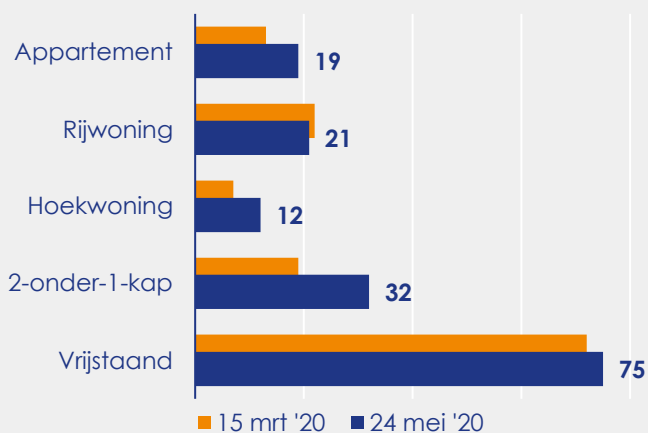

Aangemelde woningen per twee weken

Mediane vraagprijs per m² van de aangemelde woningen in euro's

Beschikbaar aanbod in aantal woningen

Beschikbaar aanbod naar vraagprijs Prijsklassen in duizenden euro's

Beschikbaar aanbod naar woningtype

Beschikbaar aanbod naar grootte Grootteklassen in m² woonoppervlakte

Onderzoeksverantwoording

Deze aanbodmonitor heeft betrekking op koopwoningen in de bestaande bouw. De monitor is tot stand gekomen met data uit het TIARA-systeem.