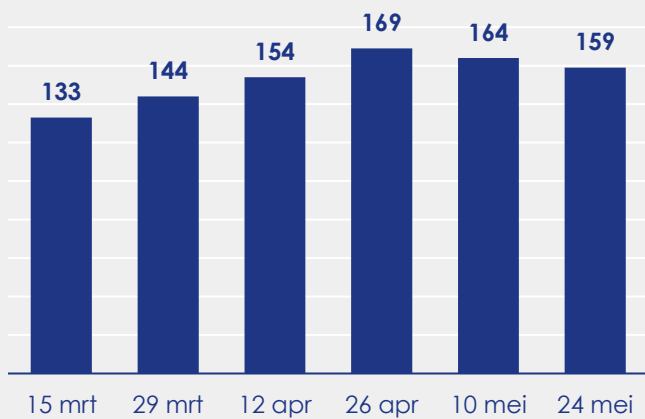

Aangemelde woningen per twee weken

Mediane vraagprijs per m² van de aangemelde woningen in euro's

Beschikbaar aanbod in aantal woningen

Beschikbaar aanbod naar vraagprijs Prijsklassen in duizenden euro's

Beschikbaar aanbod naar woningtype

Beschikbaar aanbod naar grootte Grootteklassen in m² woonoppervlakte

Onderzoeksverantwoording

Deze aanbodmonitor heeft betrekking op koopwoningen in de bestaande bouw. De monitor is tot stand gekomen met data uit het TIARA-systeem.