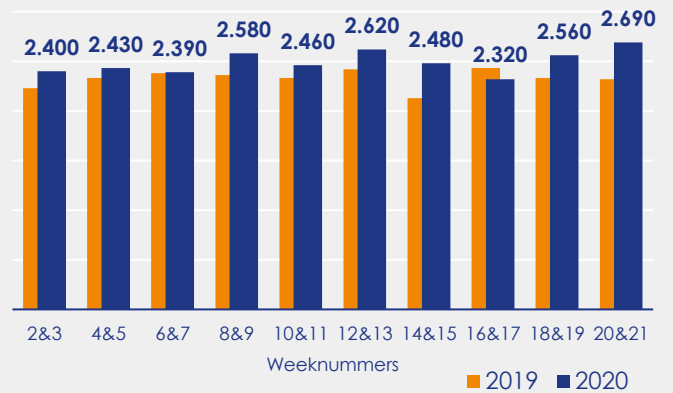

Aangemelde woningen per twee weken

Mediane vraagprijs per m² van de aangemelde woningen in euro's

Beschikbaar aanbod in aantal woningen

Beschikbaar aanbod naar vraagprijs Prijsklassen in duizenden euro's

Beschikbaar aanbod naar woningtype

Beschikbaar aanbod naar grootte Grootteklassen in m² woonoppervlakte

Onderzoeksverantwoording

Deze aanbodmonitor heeft betrekking op koopwoningen in de bestaande bouw. De monitor is tot stand gekomen met data uit het TIARA-systeem.