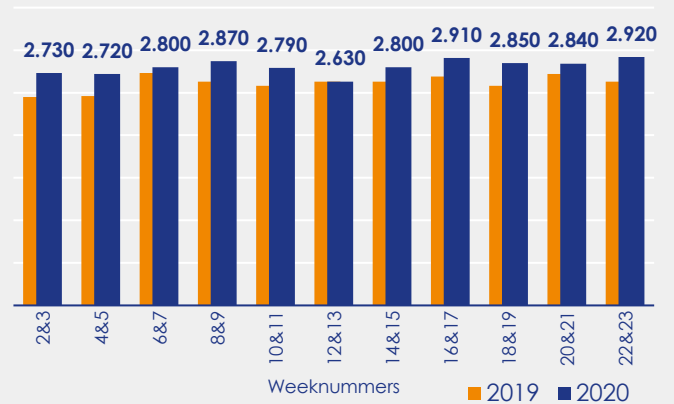

Aangemelde woningen per twee weken

Mediane vraagprijs per m² van de aangemelde woningen in euro's

Beschikbaar aanbod in aantal woningen

Beschikbaar aanbod naar vraagprijs Prijsklassen in duizenden euro's

Beschikbaar aanbod naar woningtype

Beschikbaar aanbod naar grootte Grootteklassen in m² woonoppervlakte

Onderzoeksverantwoording

Deze aanbodmonitor heeft betrekking op koopwoningen in de bestaande bouw. De monitor is tot stand gekomen met data uit het TIARA-systeem.