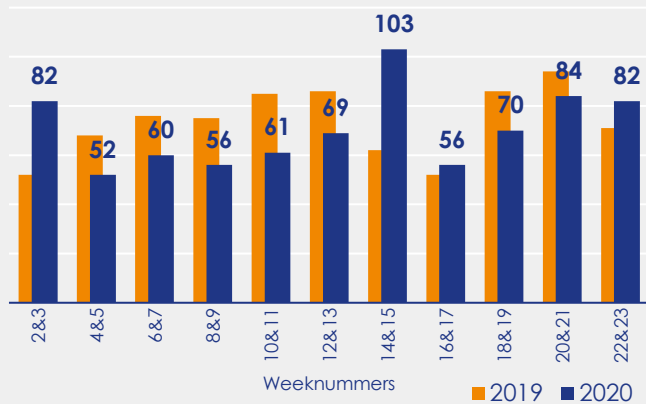

Aangemelde woningen per twee weken

Mediane vraagprijs per m² van de aangemelde woningen in euro's

Beschikbaar aanbod in aantal woningen

Beschikbaar aanbod naar vraagprijs Prijsklassen in duizenden euro's

Beschikbaar aanbod naar woningtype

Beschikbaar aanbod naar grootte Grootteklassen in m² woonoppervlakte

Onderzoeksverantwoording

Deze aanbodmonitor heeft betrekking op koopwoningen in de bestaande bouw. De monitor is tot stand gekomen met data uit het TIARA-systeem.