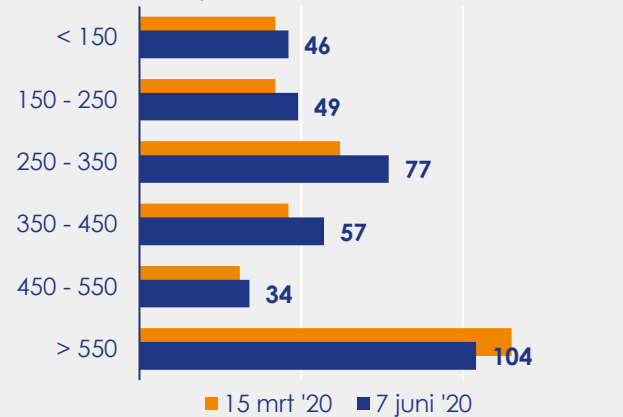

Aangemelde woningen per twee weken

Mediane vraagprijs per m² van de aangemelde woningen in euro's

Beschikbaar aanbod in aantal woningen

Beschikbaar aanbod naar vraagprijs Prijsklassen in duizenden euro's

Beschikbaar aanbod naar woningtype

Beschikbaar aanbod naar grootte Grootteklassen in m² woonoppervlakte

Onderzoeksverantwoording

Deze aanbodmonitor heeft betrekking op koopwoningen in de bestaande bouw. De monitor is tot stand gekomen met data uit het TIARA-systeem.