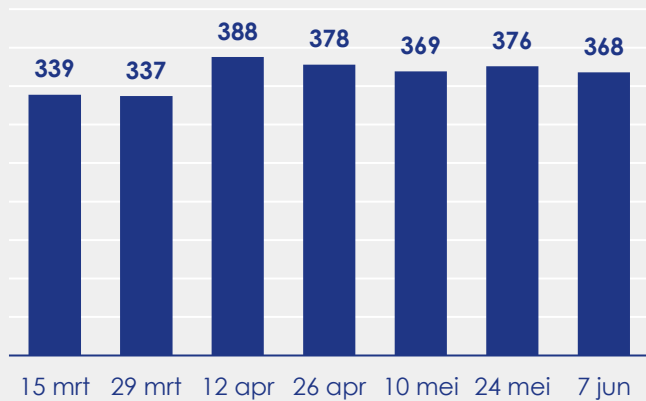

Aangemelde woningen per twee weken

Mediane vraagprijs per m² van de aangemelde woningen in euro's

Beschikbaar aanbod in aantal woningen

Beschikbaar aanbod naar vraagprijs Prijsklassen in duizenden euro's

Beschikbaar aanbod naar woningtype

Beschikbaar aanbod naar grootte Grootteklassen in m² woonoppervlakte

Onderzoeksverantwoording

Deze aanbodmonitor heeft betrekking op koopwoningen in de bestaande bouw. De monitor is tot stand gekomen met data uit het TIARA-systeem.