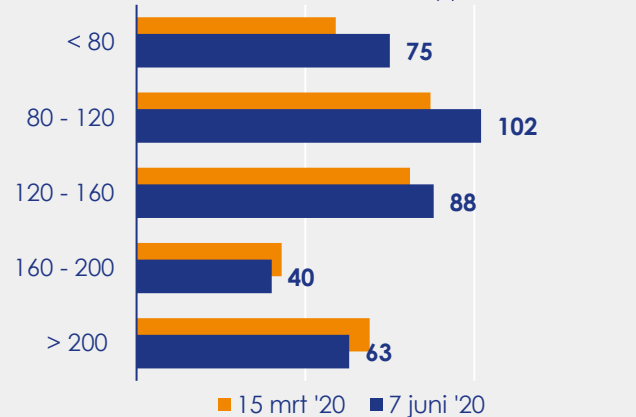

Aangemelde woningen per twee weken

Mediane vraagprijs per m² van de aangemelde woningen in euro's

Beschikbaar aanbod in aantal woningen

Beschikbaar aanbod naar vraagprijs Prijsklassen in duizenden euro's

Beschikbaar aanbod naar woningtype

Beschikbaar aanbod naar grootte Grootteklassen in m² woonoppervlakte

Onderzoeksverantwoording

Deze aanbodmonitor heeft betrekking op koopwoningen in de bestaande bouw. De monitor is tot stand gekomen met data uit het TIARA-systeem.