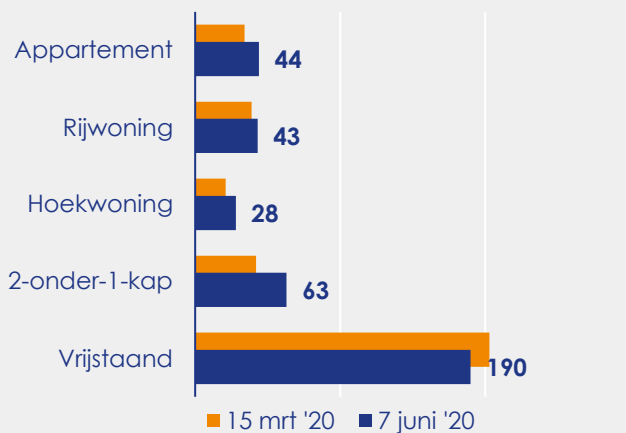

Aangemelde woningen per twee weken

Mediane vraagprijs per m² van de aangemelde woningen in euro's

Beschikbaar aanbod in aantal woningen

Beschikbaar aanbod naar vraagprijs Prijsklassen in duizenden euro's

Beschikbaar aanbod naar woningtype

Beschikbaar aanbod naar grootte Grootteklassen in m² woonoppervlakte

Onderzoeksverantwoording

Deze aanbodmonitor heeft betrekking op koopwoningen in de bestaande bouw. De monitor is tot stand gekomen met data uit het TIARA-systeem.