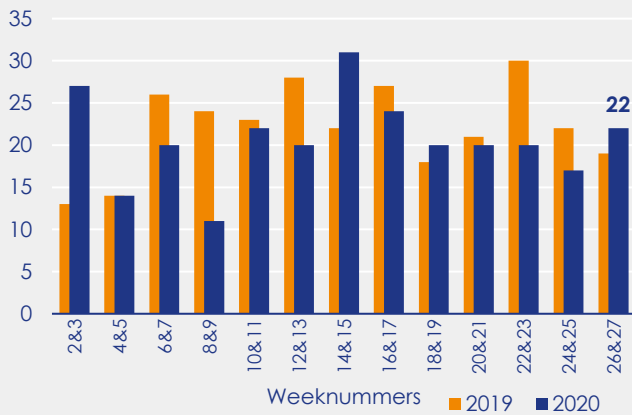

Aangemelde woningen per twee weken

Mediane vraagprijs per m² van de aangemelde woningen

Beschikbaar aanbod in aantal woningen

Beschikbaar aanbod naar vraagprijs Prijsklassen in duizenden euro's

Beschikbaar aanbod naar woningtype

Beschikbaar aanbod naar grootte Grootteklassen in m² woonoppervlakte

Onderzoeksverantwoording

Deze aanbodmonitor heeft betrekking op koopwoningen in de bestaande bouw. De monitor is tot stand gekomen met data uit het TIARA-systeem.