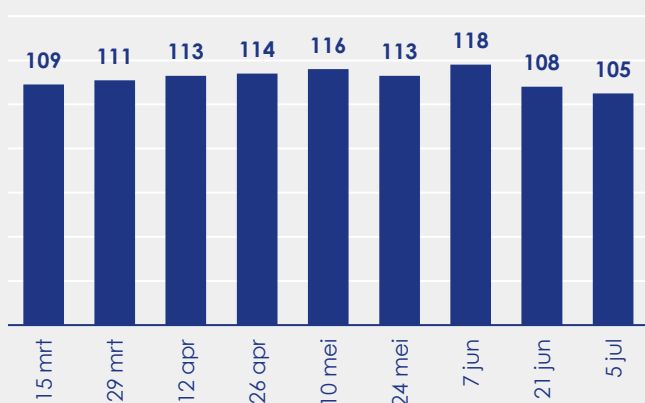

Aangemelde woningen per twee weken

Mediane vraagprijs per m² van de aangemelde woningen

Beschikbaar aanbod in aantal woningen

Beschikbaar aanbod naar vraagprijs Prijsklassen in duizenden euro's

Beschikbaar aanbod naar woningtype

Beschikbaar aanbod naar grootte Grootteklassen in m² woonoppervlakte

Onderzoeksverantwoording

Deze aanbodmonitor heeft betrekking op koopwoningen in de bestaande bouw. De monitor is tot stand gekomen met data uit het TIARA-systeem.