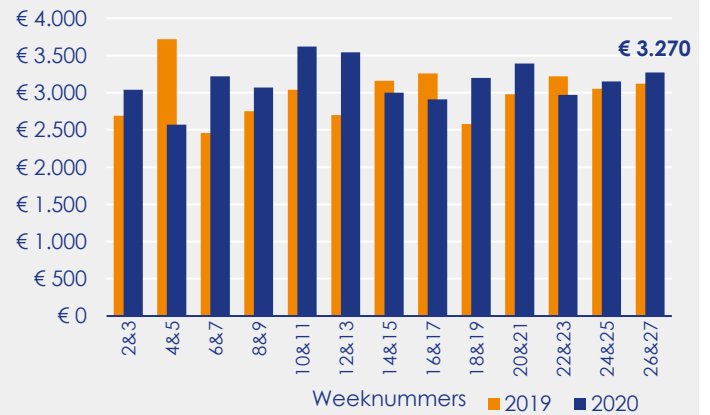

Aangemelde woningen per twee weken

Mediane vraagprijs per m² van de aangemelde woningen

Beschikbaar aanbod in aantal woningen

Beschikbaar aanbod naar vraagprijs Prijsklassen in duizenden euro's

Beschikbaar aanbod naar woningtype

Beschikbaar aanbod naar grootte Grootteklassen in m² woonoppervlakte

Onderzoeksverantwoording

Deze aanbodmonitor heeft betrekking op koopwoningen in de bestaande bouw. De monitor is tot stand gekomen met data uit het TIARA-systeem.