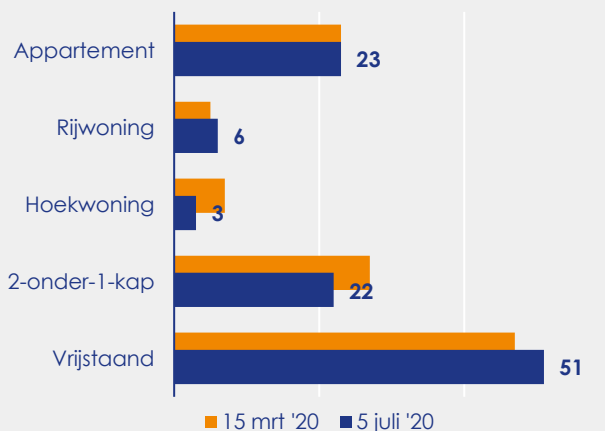

Aangemelde woningen per twee weken

Mediane vraagprijs per m² van de aangemelde woningen

Beschikbaar aanbod in aantal woningen

Beschikbaar aanbod naar vraagprijs Prijsklassen in duizenden euro's

Beschikbaar aanbod naar woningtype

Beschikbaar aanbod naar grootte Grootteklassen in m² woonoppervlakte

Onderzoeksverantwoording

Deze aanbodmonitor heeft betrekking op koopwoningen in de bestaande bouw. De monitor is tot stand gekomen met data uit het TIARA-systeem.