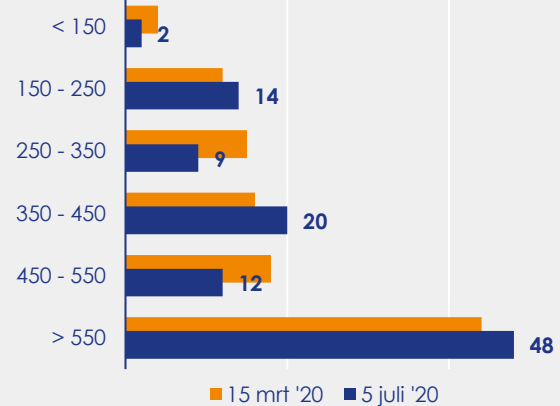

Aangemelde woningen per twee weken

Mediane vraagprijs per m² van de aangemelde woningen

Beschikbaar aanbod in aantal woningen

Beschikbaar aanbod naar vraagprijs Prijsklassen in duizenden euro's

Beschikbaar aanbod naar woningtype

Beschikbaar aanbod naar grootte Grootteklassen in m² woonoppervlakte

Onderzoeksverantwoording

Deze aanbodmonitor heeft betrekking op koopwoningen in de bestaande bouw. De monitor is tot stand gekomen met data uit het TIARA-systeem.