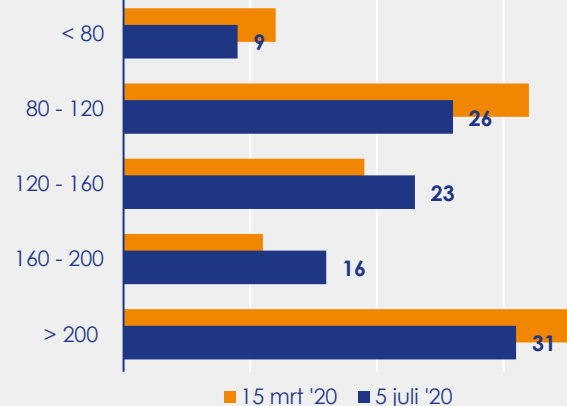

Aangemelde woningen per twee weken

Mediane vraagprijs per m² van de aangemelde woningen

Beschikbaar aanbod in aantal woningen

Beschikbaar aanbod naar vraagprijs Prijsklassen in duizenden euro's

Beschikbaar aanbod naar woningtype

Beschikbaar aanbod naar grootte Grootteklassen in m² woonoppervlakte

Onderzoeksverantwoording

Deze aanbodmonitor heeft betrekking op koopwoningen in de bestaande bouw. De monitor is tot stand gekomen met data uit het TIARA-systeem.