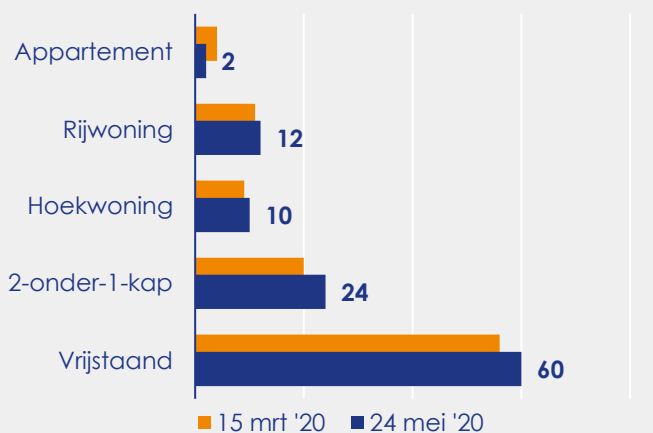

Aangemelde woningen per twee weken

Mediane vraagprijs per m² van de aangemelde woningen in euro's

Beschikbaar aanbod in aantal woningen

Beschikbaar aanbod naar vraagprijs Prijsklassen in duizenden euro's

Beschikbaar aanbod naar woningtype

Beschikbaar aanbod naar grootte Grootteklassen in m² woonoppervlakte

Onderzoeksverantwoording

Deze aanbodmonitor heeft betrekking op koopwoningen in de bestaande bouw. De monitor is tot stand gekomen met data uit het TIARA-systeem.