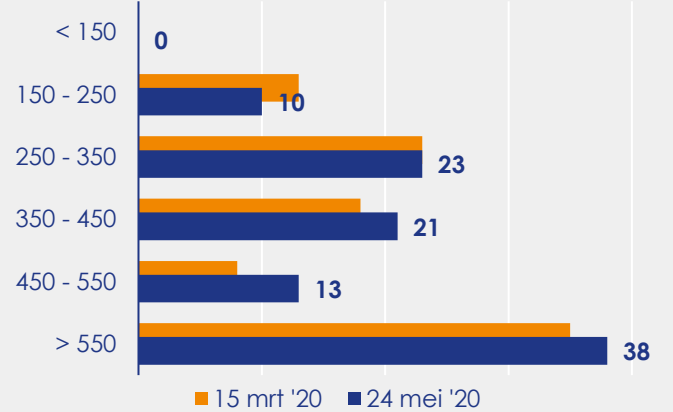

Aangemelde woningen per twee weken

Mediane vraagprijs per m² van de aangemelde woningen in euro's

Beschikbaar aanbod in aantal woningen

Beschikbaar aanbod naar vraagprijs Prijsklassen in duizenden euro's

Beschikbaar aanbod naar woningtype

Beschikbaar aanbod naar grootte Grootteklassen in m² woonoppervlakte

Onderzoeksverantwoording

Deze aanbodmonitor heeft betrekking op koopwoningen in de bestaande bouw. De monitor is tot stand gekomen met data uit het TIARA-systeem.