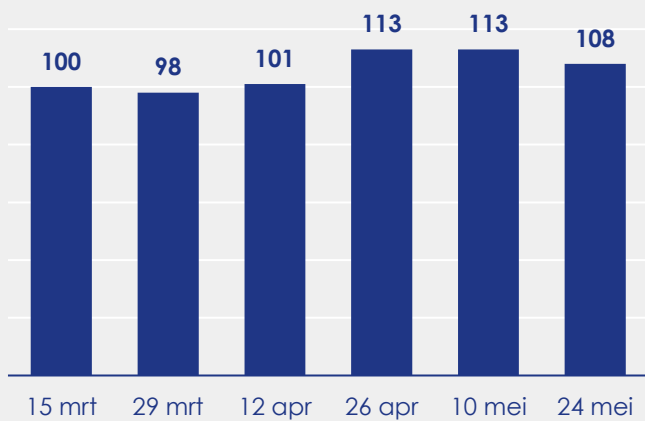

Aangemelde woningen per twee weken

Mediane vraagprijs per m² van de aangemelde woningen in euro's

Beschikbaar aanbod in aantal woningen

Beschikbaar aanbod naar vraagprijs Prijsklassen in duizenden euro's

Beschikbaar aanbod naar woningtype

Beschikbaar aanbod naar grootte Grootteklassen in m² woonoppervlakte

Onderzoeksverantwoording

Deze aanbodmonitor heeft betrekking op koopwoningen in de bestaande bouw. De monitor is tot stand gekomen met data uit het TIARA-systeem.