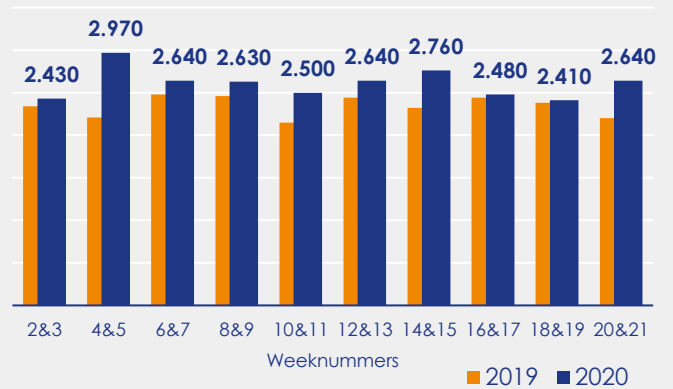

Aangemelde woningen per twee weken

Mediane vraagprijs per m² van de aangemelde woningen in euro's

Beschikbaar aanbod in aantal woningen

Beschikbaar aanbod naar vraagprijs Prijsklassen in duizenden euro's

Beschikbaar aanbod naar woningtype

Beschikbaar aanbod naar grootte Grootteklassen in m² woonoppervlakte

Onderzoeksverantwoording

Deze aanbodmonitor heeft betrekking op koopwoningen in de bestaande bouw. De monitor is tot stand gekomen met data uit het TIARA-systeem.