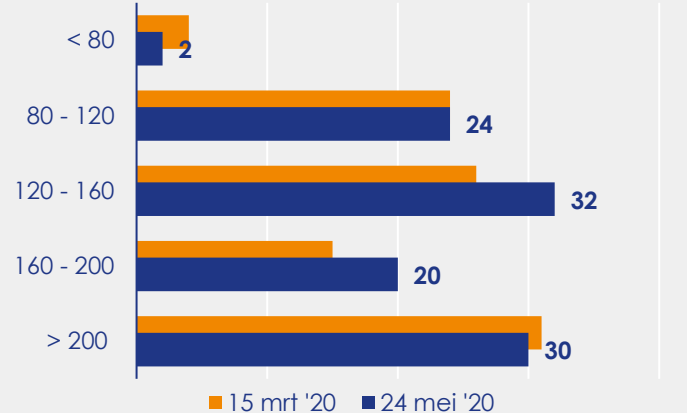

Aangemelde woningen per twee weken

Mediane vraagprijs per m² van de aangemelde woningen in euro's

Beschikbaar aanbod in aantal woningen

Beschikbaar aanbod naar vraagprijs Prijsklassen in duizenden euro's

Beschikbaar aanbod naar woningtype

Beschikbaar aanbod naar grootte Grootteklassen in m² woonoppervlakte

Onderzoeksverantwoording

Deze aanbodmonitor heeft betrekking op koopwoningen in de bestaande bouw. De monitor is tot stand gekomen met data uit het TIARA-systeem.