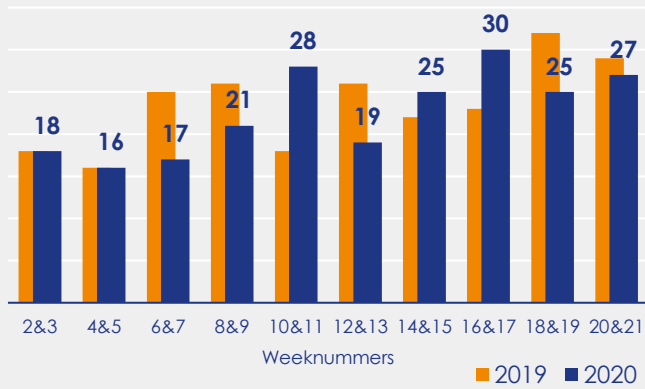

Aangemelde woningen per twee weken

Mediane vraagprijs per m² van de aangemelde woningen in euro's

Beschikbaar aanbod in aantal woningen

Beschikbaar aanbod naar vraagprijs Prijsklassen in duizenden euro's

Beschikbaar aanbod naar woningtype

Beschikbaar aanbod naar grootte Grootteklassen in m² woonoppervlakte

Onderzoeksverantwoording

Deze aanbodmonitor heeft betrekking op koopwoningen in de bestaande bouw. De monitor is tot stand gekomen met data uit het TIARA-systeem.