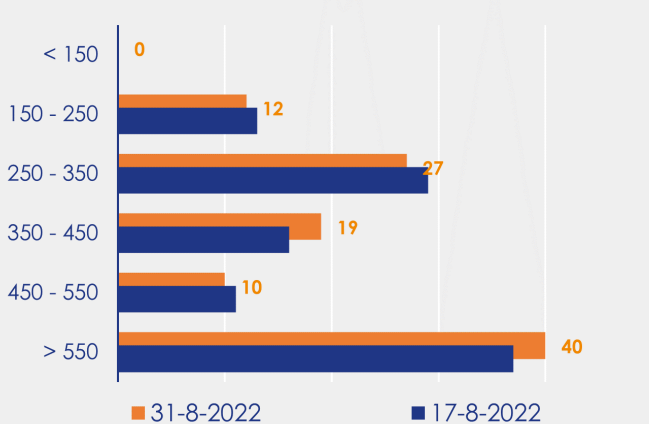

Aanmeldingen

Aantal woningen te koop gezet

Mediane vraagprijs per m² van de aanmeldingen

Beschikbaar aanbod

Beschikbaar aanbod per woningtype

Beschikbaar aanbod naar vraagprijs

Prijsklassen in duizenden euro's

Beschikbaar aanbod naar grootte

Grootteklassen in m² woonoppervlakte

Onderzoeksverantwoording

Deze aanbodmonitor heeft betrekking op koopwoningen in de bestaande bouw. De monitor is tot stand gekomen met data uit het TIARA-systeem.