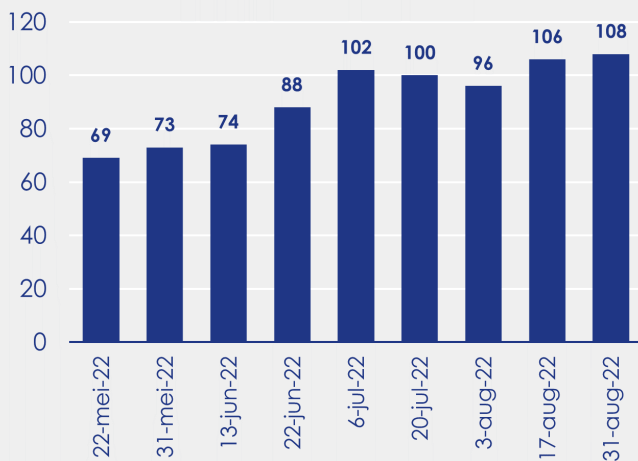

Aanmeldingen

Aantal woningen te koop gezet

Mediane vraagprijs per m² van de aanmeldingen

Beschikbaar aanbod

Beschikbaar aanbod per woningtype

Beschikbaar aanbod naar vraagprijs

Prijsklassen in duizenden euro's

Beschikbaar aanbod naar grootte

Grootteklassen in m² woonoppervlakte

Onderzoeksverantwoording

Deze aanbodmonitor heeft betrekking op koopwoningen in de bestaande bouw. De monitor is tot stand gekomen met data uit het TIARA-systeem.