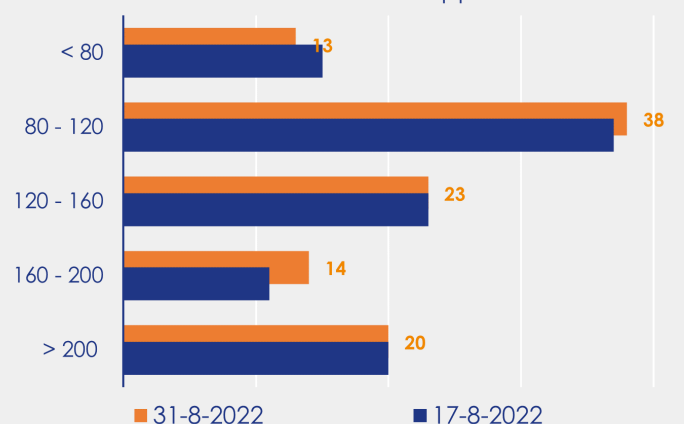

Aanmeldingen

Aantal woningen te koop gezet

Mediane vraagprijs per m² van de aanmeldingen

Beschikbaar aanbod

Beschikbaar aanbod per woningtype

Beschikbaar aanbod naar vraagprijs

Prijsklassen in duizenden euro's

Beschikbaar aanbod naar grootte

Grootteklassen in m² woonoppervlakte

Onderzoeksverantwoording

Deze aanbodmonitor heeft betrekking op koopwoningen in de bestaande bouw. De monitor is tot stand gekomen met data uit het TIARA-systeem.