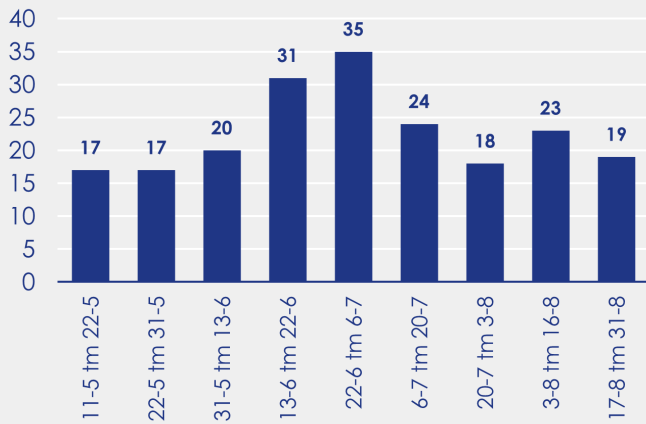

Aanmeldingen

Aantal woningen te koop gezet

Mediane vraagprijs per m² van de aanmeldingen

Beschikbaar aanbod

Beschikbaar aanbod per woningtype

Beschikbaar aanbod naar vraagprijs

Prijsklassen in duizenden euro's

Beschikbaar aanbod naar grootte

Grootteklassen in m² woonoppervlakte

Onderzoeksverantwoording

Deze aanbodmonitor heeft betrekking op koopwoningen in de bestaande bouw. De monitor is tot stand gekomen met data uit het TIARA-systeem.