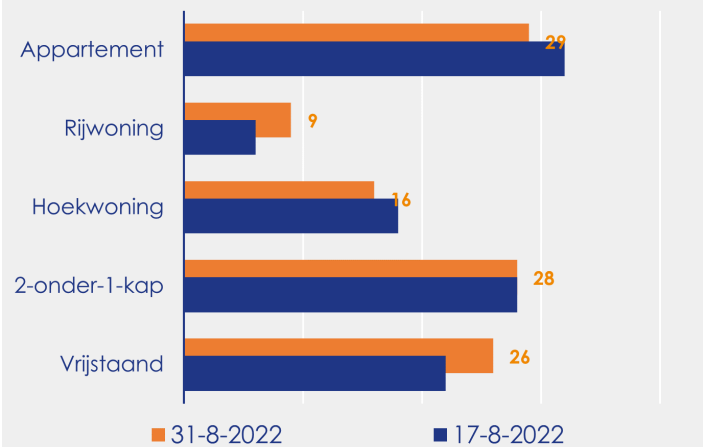

Aanmeldingen

Aantal woningen te koop gezet

Mediane vraagprijs per m² van de aanmeldingen

Beschikbaar aanbod

Beschikbaar aanbod per woningtype

Beschikbaar aanbod naar vraagprijs

Prijsklassen in duizenden euro's

Beschikbaar aanbod naar grootte

Grootteklassen in m² woonoppervlakte

Onderzoeksverantwoording

Deze aanbodmonitor heeft betrekking op koopwoningen in de bestaande bouw. De monitor is tot stand gekomen met data uit het TIARA-systeem.