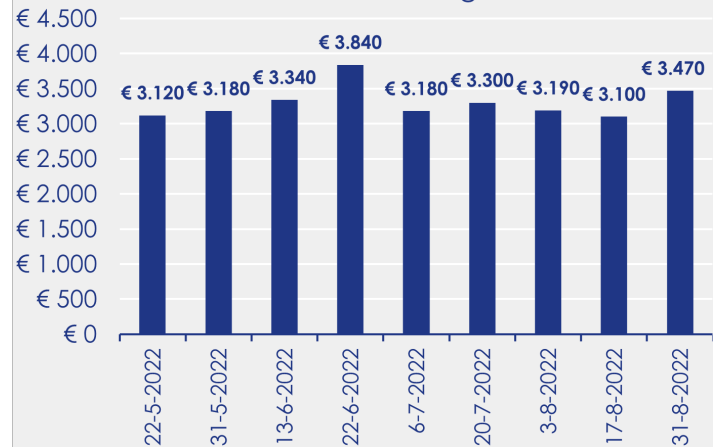

Aanmeldingen

Aantal woningen te koop gezet

Mediane vraagprijs per m² van de aanmeldingen

Beschikbaar aanbod

Beschikbaar aanbod per woningtype

Beschikbaar aanbod naar vraagprijs

Prijsklassen in duizenden euro's

Beschikbaar aanbod naar grootte

Grootteklassen in m² woonoppervlakte

Onderzoeksverantwoording

Deze aanbodmonitor heeft betrekking op koopwoningen in de bestaande bouw. De monitor is tot stand gekomen met data uit het TIARA-systeem.