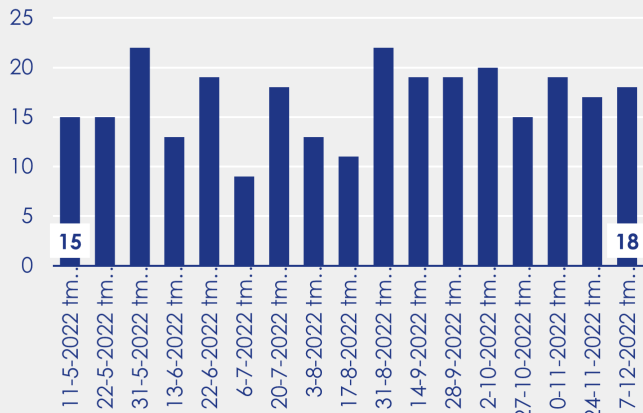

Aanmeldingen

Aantal woningen te koop gezet

Mediane vraagprijs per m²

van de aanmeldingen

Beschikbaar aanbod

Beschikbaar aanbod per woningtype

Beschikbaar aanbod naar grootte

Grootteklassen in m² woonoppervlakte

Beschikbaar aanbod naar looptijd

Onderzoeksverantwoording

Deze aanbodmonitor heeft betrekking op koopwoningen in de bestaande bouw. De monitor is tot stand gekomen met data uit het TIARA-systeem.