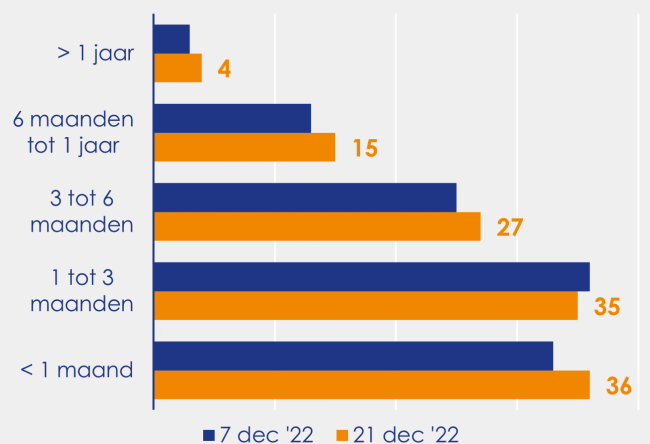

Aanmeldingen

Aantal woningen te koop gezet

Mediane vraagprijs per m²

van de aanmeldingen

Beschikbaar aanbod

Beschikbaar aanbod per woningtype

Beschikbaar aanbod naar grootte

Grootteklassen in m² woonoppervlakte

Beschikbaar aanbod naar looptijd

Onderzoeksverantwoording

Deze aanbodmonitor heeft betrekking op koopwoningen in de bestaande bouw. De monitor is tot stand gekomen met data uit het TIARA-systeem.