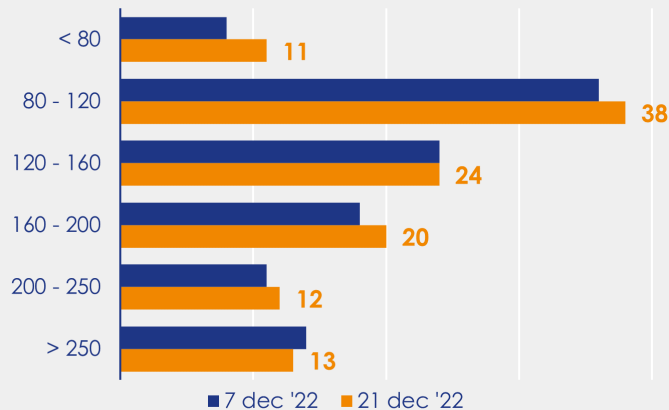

Aanmeldingen

Aantal woningen te koop gezet

Mediane vraagprijs per m²

van de aanmeldingen

Beschikbaar aanbod

Beschikbaar aanbod per woningtype

Beschikbaar aanbod naar grootte

Grootteklassen in m² woonoppervlakte

Beschikbaar aanbod naar looptijd

Onderzoeksverantwoording

Deze aanbodmonitor heeft betrekking op koopwoningen in de bestaande bouw. De monitor is tot stand gekomen met data uit het TIARA-systeem.