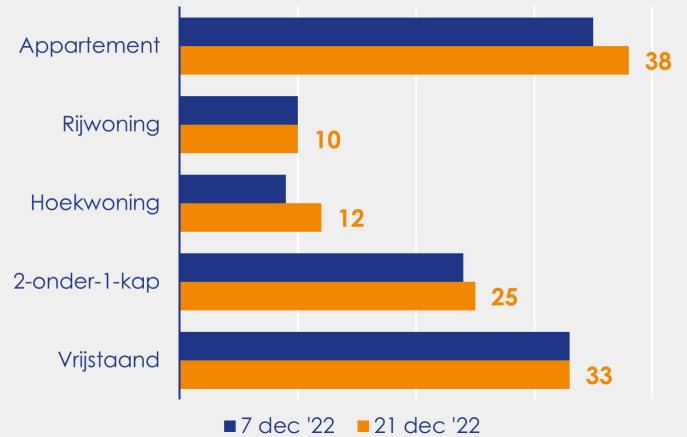

Aanmeldingen

Aantal woningen te koop gezet

Mediane vraagprijs per m²

van de aanmeldingen

Beschikbaar aanbod

Beschikbaar aanbod per woningtype

Beschikbaar aanbod naar grootte

Grootteklassen in m² woonoppervlakte

Beschikbaar aanbod naar looptijd

Onderzoeksverantwoording

Deze aanbodmonitor heeft betrekking op koopwoningen in de bestaande bouw. De monitor is tot stand gekomen met data uit het TIARA-systeem.