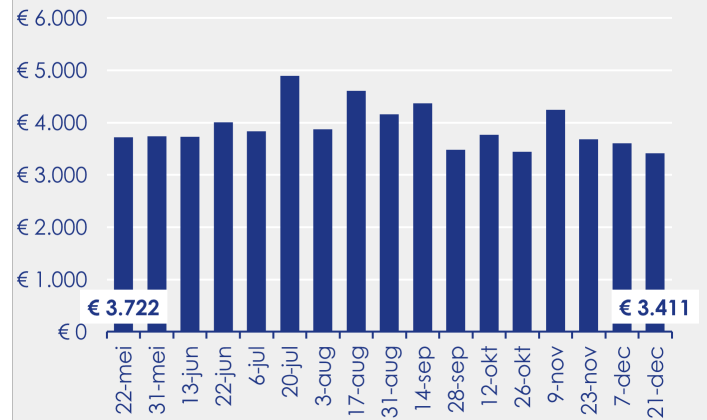

Aanmeldingen

Aantal woningen te koop gezet

Mediane vraagprijs per m²

van de aanmeldingen

Beschikbaar aanbod

Beschikbaar aanbod per woningtype

Beschikbaar aanbod naar grootte

Grootteklassen in m² woonoppervlakte

Beschikbaar aanbod naar looptijd

Onderzoeksverantwoording

Deze aanbodmonitor heeft betrekking op koopwoningen in de bestaande bouw. De monitor is tot stand gekomen met data uit het TIARA-systeem.