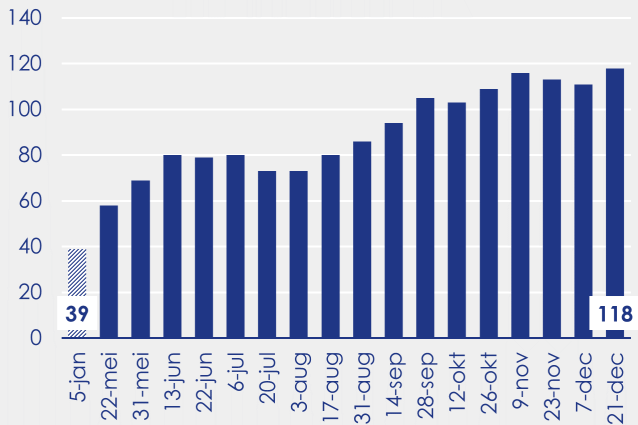

Aanmeldingen

Aantal woningen te koop gezet

Mediane vraagprijs per m²

van de aanmeldingen

Beschikbaar aanbod

Beschikbaar aanbod per woningtype

Beschikbaar aanbod naar grootte

Grootteklassen in m² woonoppervlakte

Beschikbaar aanbod naar looptijd

Onderzoeksverantwoording

Deze aanbodmonitor heeft betrekking op koopwoningen in de bestaande bouw. De monitor is tot stand gekomen met data uit het TIARA-systeem.