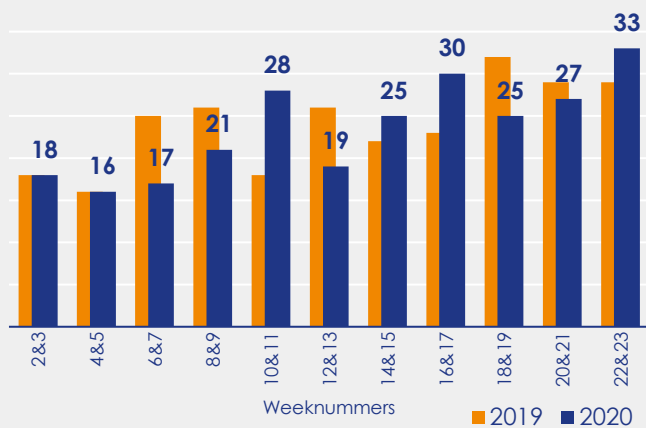

Aangemelde woningen per twee weken

Mediane vraagprijs per m² van de aangemelde woningen in euro's

Beschikbaar aanbod in aantal woningen

Beschikbaar aanbod naar vraagprijs Prijsklassen in duizenden euro's

Beschikbaar aanbod naar woningtype

Beschikbaar aanbod naar grootte Grootteklassen in m² woonoppervlakte

Onderzoeksverantwoording

Deze aanbodmonitor heeft betrekking op koopwoningen in de bestaande bouw. De monitor is tot stand gekomen met data uit het TIARA-systeem.