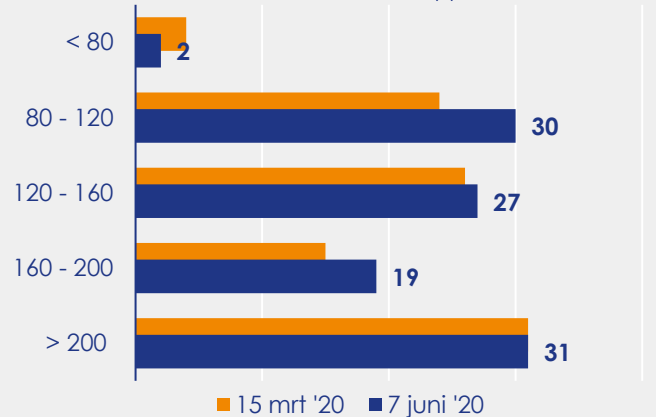

Aangemelde woningen per twee weken

Mediane vraagprijs per m² van de aangemelde woningen in euro's

Beschikbaar aanbod in aantal woningen

Beschikbaar aanbod naar vraagprijs Prijsklassen in duizenden euro's

Beschikbaar aanbod naar woningtype

Beschikbaar aanbod naar grootte Grootteklassen in m² woonoppervlakte

Onderzoeksverantwoording

Deze aanbodmonitor heeft betrekking op koopwoningen in de bestaande bouw. De monitor is tot stand gekomen met data uit het TIARA-systeem.