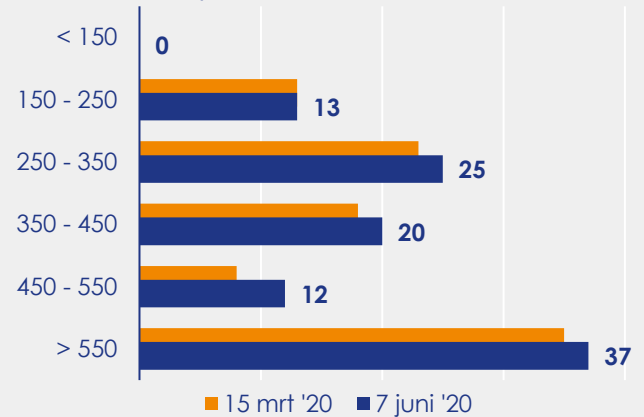

Aangemelde woningen per twee weken

Mediane vraagprijs per m² van de aangemelde woningen in euro's

Beschikbaar aanbod in aantal woningen

Beschikbaar aanbod naar vraagprijs Prijsklassen in duizenden euro's

Beschikbaar aanbod naar woningtype

Beschikbaar aanbod naar grootte Grootteklassen in m² woonoppervlakte

Onderzoeksverantwoording

Deze aanbodmonitor heeft betrekking op koopwoningen in de bestaande bouw. De monitor is tot stand gekomen met data uit het TIARA-systeem.