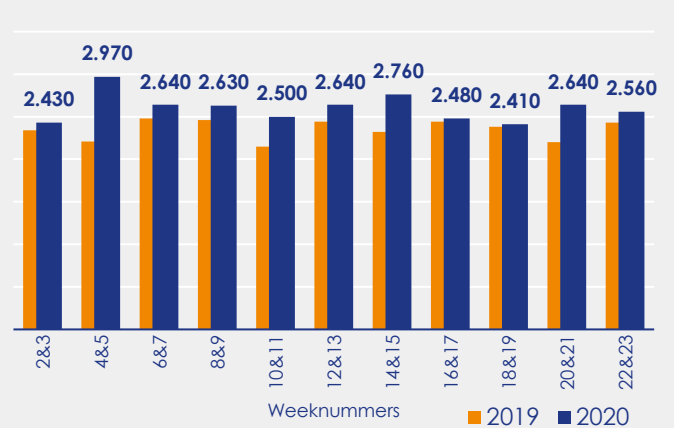

Aangemelde woningen per twee weken

Mediane vraagprijs per m² van de aangemelde woningen in euro's

Beschikbaar aanbod in aantal woningen

Beschikbaar aanbod naar vraagprijs Prijsklassen in duizenden euro's

Beschikbaar aanbod naar woningtype

Beschikbaar aanbod naar grootte Grootteklassen in m² woonoppervlakte

Onderzoeksverantwoording

Deze aanbodmonitor heeft betrekking op koopwoningen in de bestaande bouw. De monitor is tot stand gekomen met data uit het TIARA-systeem.