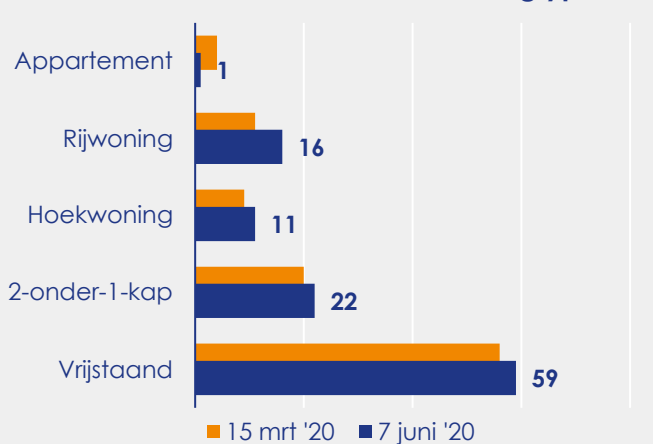

Aangemelde woningen per twee weken

Mediane vraagprijs per m² van de aangemelde woningen in euro's

Beschikbaar aanbod in aantal woningen

Beschikbaar aanbod naar vraagprijs Prijsklassen in duizenden euro's

Beschikbaar aanbod naar woningtype

Beschikbaar aanbod naar grootte Grootteklassen in m² woonoppervlakte

Onderzoeksverantwoording

Deze aanbodmonitor heeft betrekking op koopwoningen in de bestaande bouw. De monitor is tot stand gekomen met data uit het TIARA-systeem.