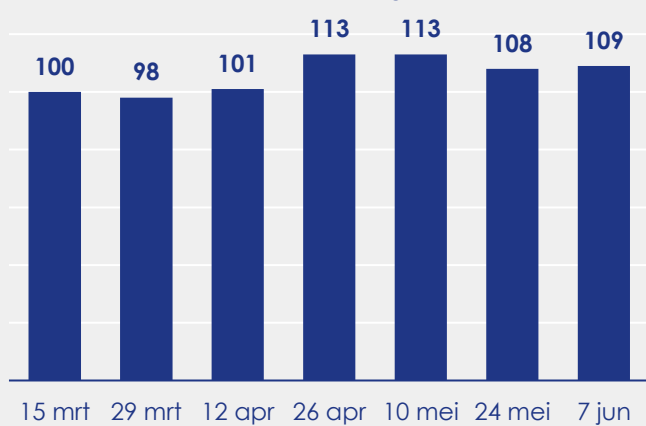

Aangemelde woningen per twee weken

Mediane vraagprijs per m² van de aangemelde woningen in euro's

Beschikbaar aanbod in aantal woningen

Beschikbaar aanbod naar vraagprijs Prijsklassen in duizenden euro's

Beschikbaar aanbod naar woningtype

Beschikbaar aanbod naar grootte Grootteklassen in m² woonoppervlakte

Onderzoeksverantwoording

Deze aanbodmonitor heeft betrekking op koopwoningen in de bestaande bouw. De monitor is tot stand gekomen met data uit het TIARA-systeem.