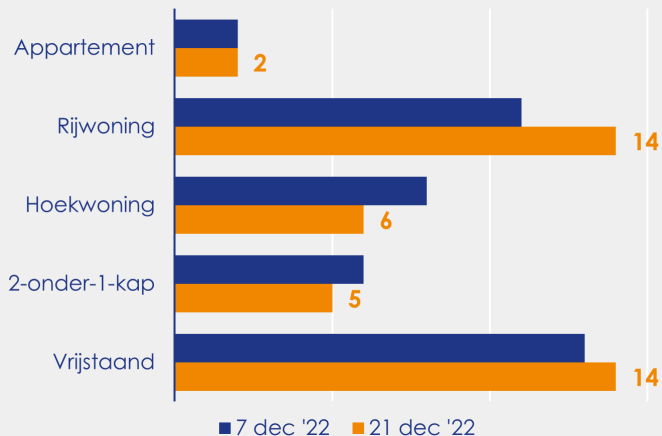

Aanmeldingen

Aantal woningen te koop gezet

Mediane vraagprijs per m²

van de aanmeldingen

Beschikbaar aanbod

Beschikbaar aanbod per woningtype

Beschikbaar aanbod naar grootte

Grootteklassen in m² woonoppervlakte

Beschikbaar aanbod naar looptijd

Onderzoeksverantwoording

Deze aanbodmonitor heeft betrekking op koopwoningen in de bestaande bouw. De monitor is tot stand gekomen met data uit het TIARA-systeem.