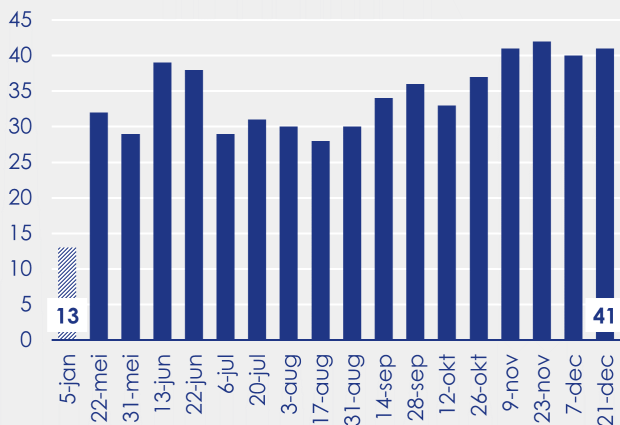

Aanmeldingen

Aantal woningen te koop gezet

Mediane vraagprijs per m²

van de aanmeldingen

Beschikbaar aanbod

Beschikbaar aanbod per woningtype

Beschikbaar aanbod naar grootte

Grootteklassen in m² woonoppervlakte

Beschikbaar aanbod naar looptijd

Onderzoeksverantwoording

Deze aanbodmonitor heeft betrekking op koopwoningen in de bestaande bouw. De monitor is tot stand gekomen met data uit het TIARA-systeem.