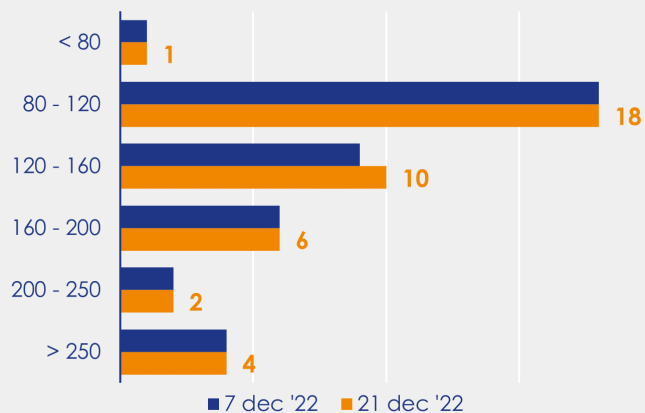

Aanmeldingen

Aantal woningen te koop gezet

Mediane vraagprijs per m²

van de aanmeldingen

Beschikbaar aanbod

Beschikbaar aanbod per woningtype

Beschikbaar aanbod naar grootte

Grootteklassen in m² woonoppervlakte

Beschikbaar aanbod naar looptijd

Onderzoeksverantwoording

Deze aanbodmonitor heeft betrekking op koopwoningen in de bestaande bouw. De monitor is tot stand gekomen met data uit het TIARA-systeem.