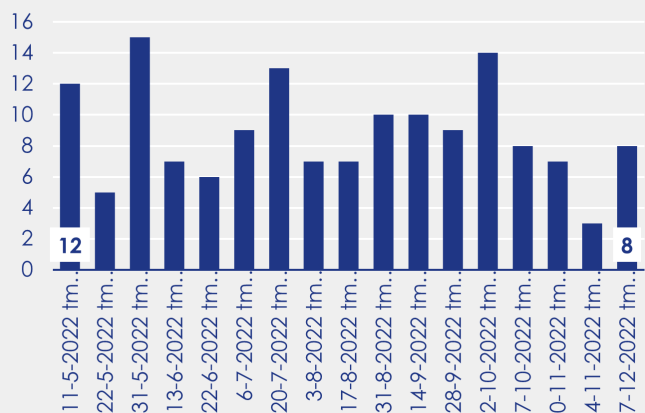

Aanmeldingen

Aantal woningen te koop gezet

Mediane vraagprijs per m²

van de aanmeldingen

Beschikbaar aanbod

Beschikbaar aanbod per woningtype

Beschikbaar aanbod naar grootte

Grootteklassen in m² woonoppervlakte

Beschikbaar aanbod naar looptijd

Onderzoeksverantwoording

Deze aanbodmonitor heeft betrekking op koopwoningen in de bestaande bouw. De monitor is tot stand gekomen met data uit het TIARA-systeem.