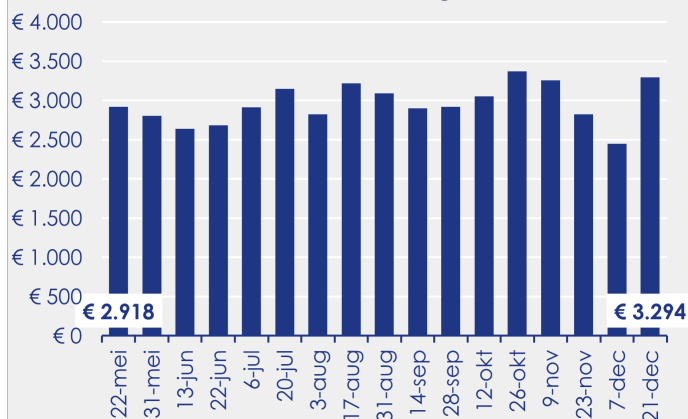

Aanmeldingen

Aantal woningen te koop gezet

Mediane vraagprijs per m²

van de aanmeldingen

Beschikbaar aanbod

Beschikbaar aanbod per woningtype

Beschikbaar aanbod naar grootte

Grootteklassen in m² woonoppervlakte

Beschikbaar aanbod naar looptijd

Onderzoeksverantwoording

Deze aanbodmonitor heeft betrekking op koopwoningen in de bestaande bouw. De monitor is tot stand gekomen met data uit het TIARA-systeem.