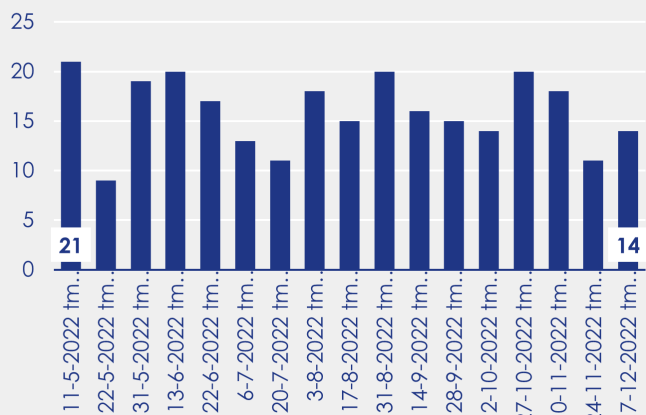

Aanmeldingen

Aantal woningen te koop gezet

Mediane vraagprijs per m²

van de aanmeldingen

Beschikbaar aanbod

Beschikbaar aanbod per woningtype

Beschikbaar aanbod naar grootte

Grootteklassen in m² woonoppervlakte

Beschikbaar aanbod naar looptijd

Onderzoeksverantwoording

Deze aanbodmonitor heeft betrekking op koopwoningen in de bestaande bouw. De monitor is tot stand gekomen met data uit het TIARA-systeem.