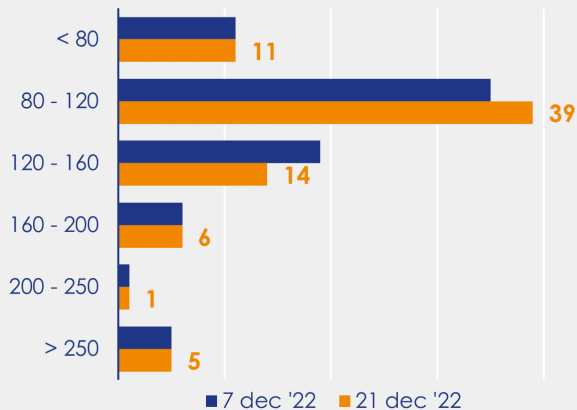

Aanmeldingen

Aantal woningen te koop gezet

Mediane vraagprijs per m²

van de aanmeldingen

Beschikbaar aanbod

Beschikbaar aanbod per woningtype

Beschikbaar aanbod naar grootte

Grootteklassen in m² woonoppervlakte

Beschikbaar aanbod naar looptijd

Onderzoeksverantwoording

Deze aanbodmonitor heeft betrekking op koopwoningen in de bestaande bouw. De monitor is tot stand gekomen met data uit het TIARA-systeem.