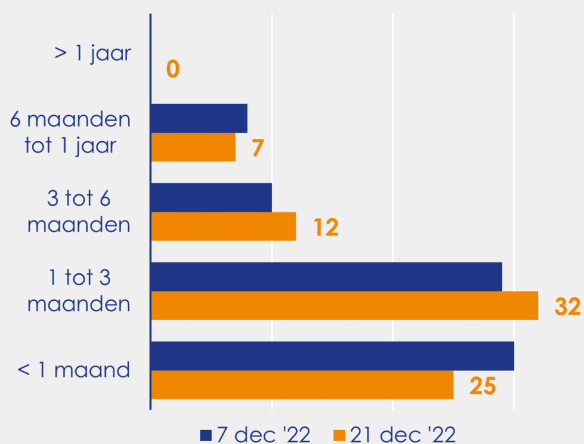

Aanmeldingen

Aantal woningen te koop gezet

Mediane vraagprijs per m²

van de aanmeldingen

Beschikbaar aanbod

Beschikbaar aanbod per woningtype

Beschikbaar aanbod naar grootte

Grootteklassen in m² woonoppervlakte

Beschikbaar aanbod naar looptijd

Onderzoeksverantwoording

Deze aanbodmonitor heeft betrekking op koopwoningen in de bestaande bouw. De monitor is tot stand gekomen met data uit het TIARA-systeem.