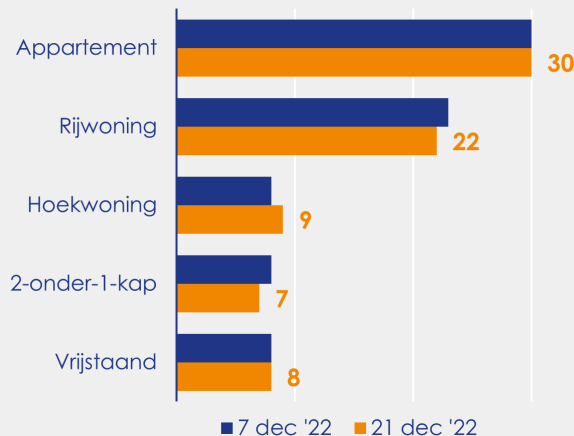

Aanmeldingen

Aantal woningen te koop gezet

Mediane vraagprijs per m²

van de aanmeldingen

Beschikbaar aanbod

Beschikbaar aanbod per woningtype

Beschikbaar aanbod naar grootte

Grootteklassen in m² woonoppervlakte

Beschikbaar aanbod naar looptijd

Onderzoeksverantwoording

Deze aanbodmonitor heeft betrekking op koopwoningen in de bestaande bouw. De monitor is tot stand gekomen met data uit het TIARA-systeem.