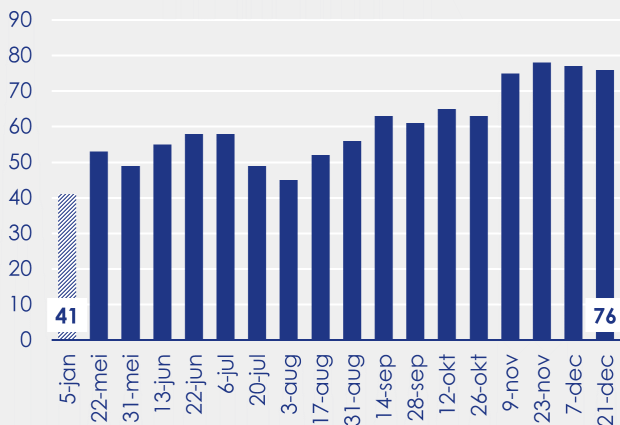

Aanmeldingen

Aantal woningen te koop gezet

Mediane vraagprijs per m²

van de aanmeldingen

Beschikbaar aanbod

Beschikbaar aanbod per woningtype

Beschikbaar aanbod naar grootte

Grootteklassen in m² woonoppervlakte

Beschikbaar aanbod naar looptijd

Onderzoeksverantwoording

Deze aanbodmonitor heeft betrekking op koopwoningen in de bestaande bouw. De monitor is tot stand gekomen met data uit het TIARA-systeem.