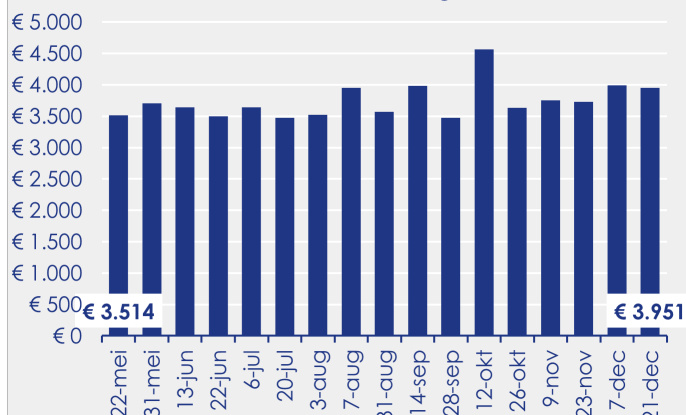

Aanmeldingen

Aantal woningen te koop gezet

Mediane vraagprijs per m²

van de aanmeldingen

Beschikbaar aanbod

Beschikbaar aanbod per woningtype

Beschikbaar aanbod naar grootte

Grootteklassen in m² woonoppervlakte

Beschikbaar aanbod naar looptijd

Onderzoeksverantwoording

Deze aanbodmonitor heeft betrekking op koopwoningen in de bestaande bouw. De monitor is tot stand gekomen met data uit het TIARA-systeem.