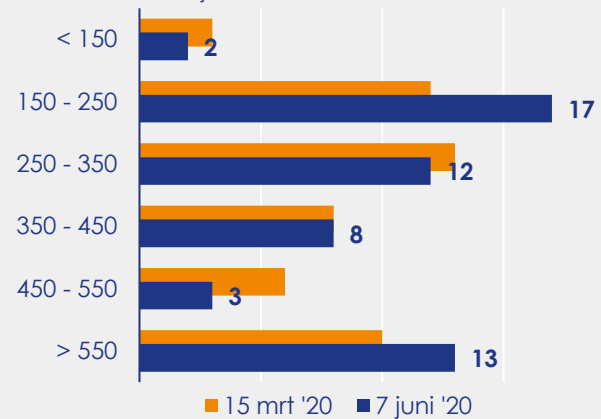

Aangemelde woningen per twee weken

Mediane vraagprijs per m² van de aangemelde woningen in euro's

Beschikbaar aanbod in aantal woningen

Beschikbaar aanbod naar vraagprijs Prijsklassen in duizenden euro's

Beschikbaar aanbod naar woningtype

Beschikbaar aanbod naar grootte Grootteklassen in m² woonoppervlakte

Onderzoeksverantwoording

Deze aanbodmonitor heeft betrekking op koopwoningen in de bestaande bouw. De monitor is tot stand gekomen met data uit het TIARA-systeem.