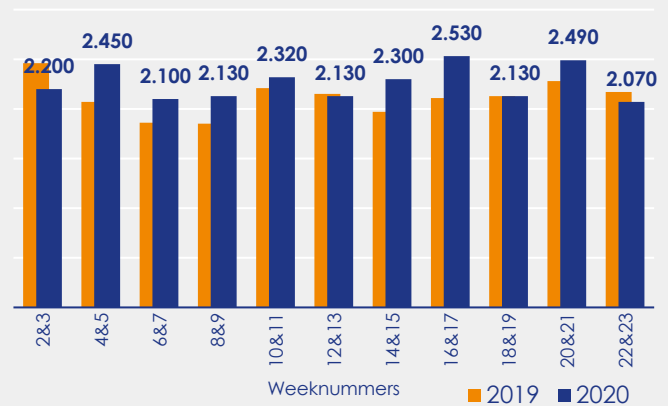

Aangemelde woningen per twee weken

Mediane vraagprijs per m² van de aangemelde woningen in euro's

Beschikbaar aanbod in aantal woningen

Beschikbaar aanbod naar vraagprijs Prijsklassen in duizenden euro's

Beschikbaar aanbod naar woningtype

Beschikbaar aanbod naar grootte Grootteklassen in m² woonoppervlakte

Onderzoeksverantwoording

Deze aanbodmonitor heeft betrekking op koopwoningen in de bestaande bouw. De monitor is tot stand gekomen met data uit het TIARA-systeem.