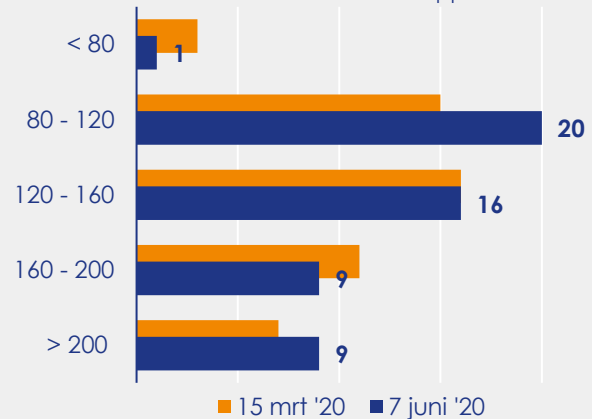

Aangemelde woningen per twee weken

Mediane vraagprijs per m² van de aangemelde woningen in euro's

Beschikbaar aanbod in aantal woningen

Beschikbaar aanbod naar vraagprijs Prijsklassen in duizenden euro's

Beschikbaar aanbod naar woningtype

Beschikbaar aanbod naar grootte Grootteklassen in m² woonoppervlakte

Onderzoeksverantwoording

Deze aanbodmonitor heeft betrekking op koopwoningen in de bestaande bouw. De monitor is tot stand gekomen met data uit het TIARA-systeem.