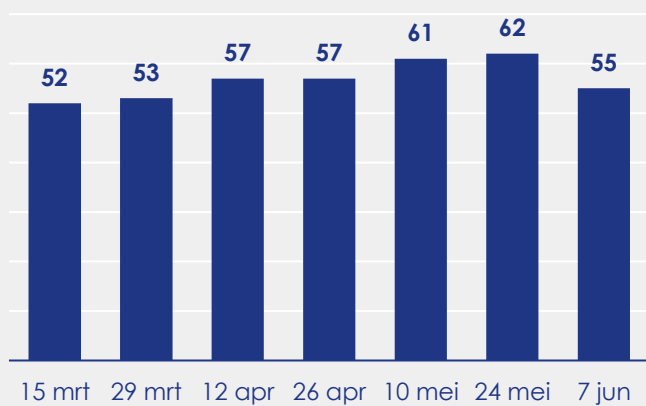

Aangemelde woningen per twee weken

Mediane vraagprijs per m² van de aangemelde woningen in euro's

Beschikbaar aanbod in aantal woningen

Beschikbaar aanbod naar vraagprijs Prijsklassen in duizenden euro's

Beschikbaar aanbod naar woningtype

Beschikbaar aanbod naar grootte Grootteklassen in m² woonoppervlakte

Onderzoeksverantwoording

Deze aanbodmonitor heeft betrekking op koopwoningen in de bestaande bouw. De monitor is tot stand gekomen met data uit het TIARA-systeem.