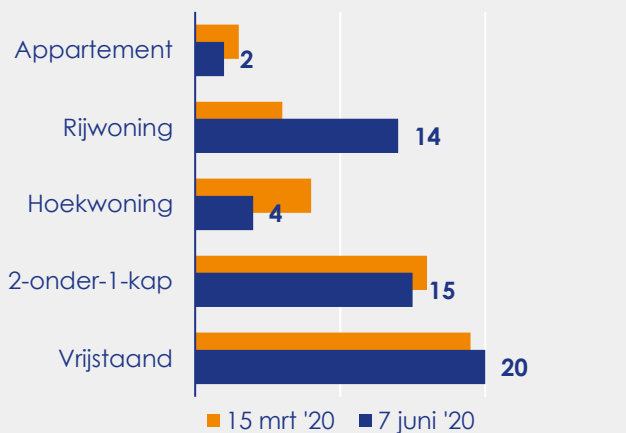

Aangemelde woningen per twee weken

Mediane vraagprijs per m² van de aangemelde woningen in euro's

Beschikbaar aanbod in aantal woningen

Beschikbaar aanbod naar vraagprijs Prijsklassen in duizenden euro's

Beschikbaar aanbod naar woningtype

Beschikbaar aanbod naar grootte Grootteklassen in m² woonoppervlakte

Onderzoeksverantwoording

Deze aanbodmonitor heeft betrekking op koopwoningen in de bestaande bouw. De monitor is tot stand gekomen met data uit het TIARA-systeem.