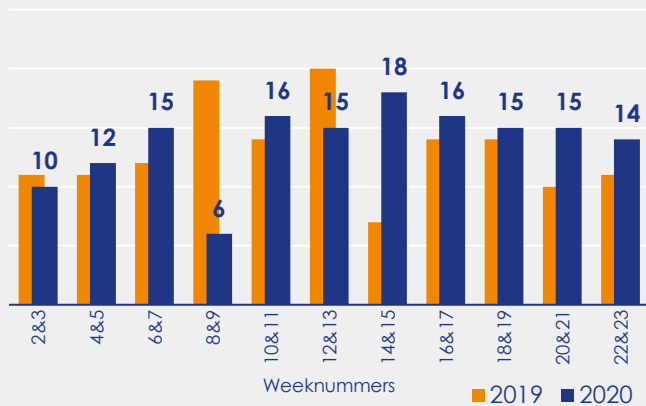

Aangemelde woningen per twee weken

Mediane vraagprijs per m² van de aangemelde woningen in euro's

Beschikbaar aanbod in aantal woningen

Beschikbaar aanbod naar vraagprijs Prijsklassen in duizenden euro's

Beschikbaar aanbod naar woningtype

Beschikbaar aanbod naar grootte Grootteklassen in m² woonoppervlakte

Onderzoeksverantwoording

Deze aanbodmonitor heeft betrekking op koopwoningen in de bestaande bouw. De monitor is tot stand gekomen met data uit het TIARA-systeem.