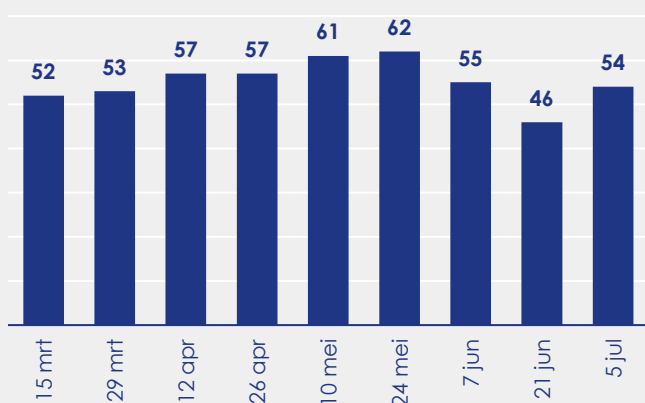

Aangemelde woningen per twee weken

Mediane vraagprijs per m² van de aangemelde woningen

Beschikbaar aanbod in aantal woningen

Beschikbaar aanbod naar vraagprijs Prijsklassen in duizenden euro's

Beschikbaar aanbod naar woningtype

Beschikbaar aanbod naar grootte Grootteklassen in m² woonoppervlakte

Onderzoeksverantwoording

Deze aanbodmonitor heeft betrekking op koopwoningen in de bestaande bouw. De monitor is tot stand gekomen met data uit het TIARA-systeem.