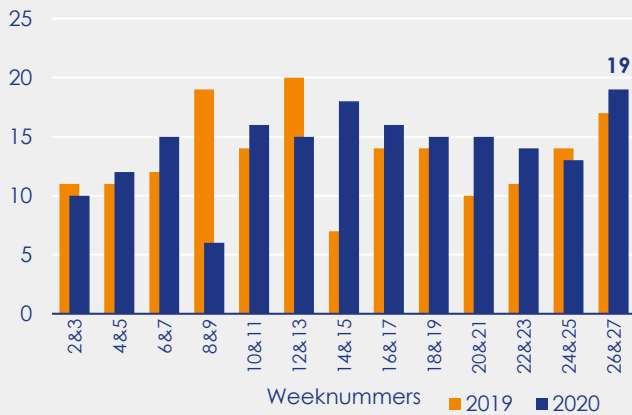

Aangemelde woningen per twee weken

Mediane vraagprijs per m² van de aangemelde woningen

Beschikbaar aanbod in aantal woningen

Beschikbaar aanbod naar vraagprijs Prijsklassen in duizenden euro's

Beschikbaar aanbod naar woningtype

Beschikbaar aanbod naar grootte Grootteklassen in m² woonoppervlakte

Onderzoeksverantwoording

Deze aanbodmonitor heeft betrekking op koopwoningen in de bestaande bouw. De monitor is tot stand gekomen met data uit het TIARA-systeem.