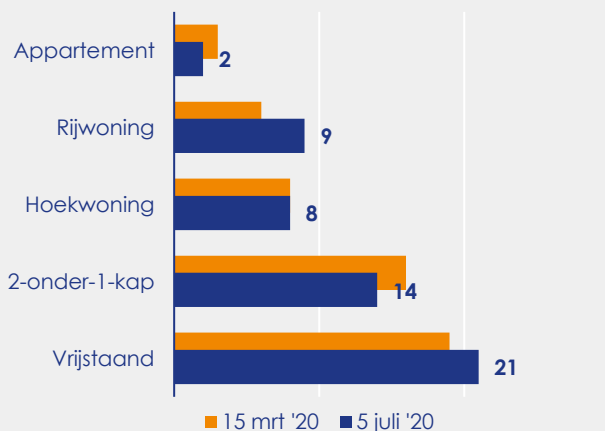

Aangemelde woningen per twee weken

Mediane vraagprijs per m² van de aangemelde woningen

Beschikbaar aanbod in aantal woningen

Beschikbaar aanbod naar vraagprijs Prijsklassen in duizenden euro's

Beschikbaar aanbod naar woningtype

Beschikbaar aanbod naar grootte Grootteklassen in m² woonoppervlakte

Onderzoeksverantwoording

Deze aanbodmonitor heeft betrekking op koopwoningen in de bestaande bouw. De monitor is tot stand gekomen met data uit het TIARA-systeem.