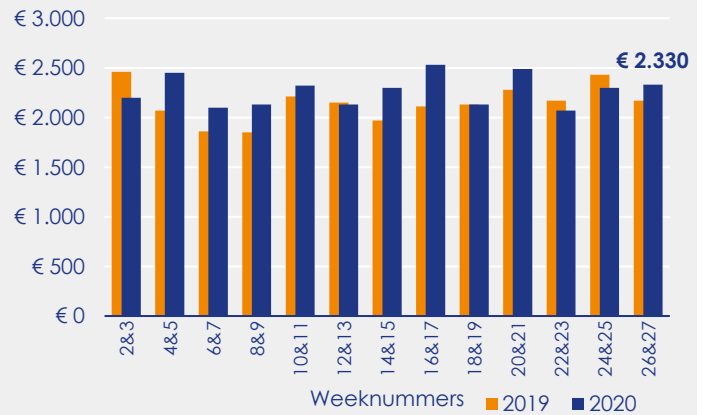

Aangemelde woningen per twee weken

Mediane vraagprijs per m² van de aangemelde woningen

Beschikbaar aanbod in aantal woningen

Beschikbaar aanbod naar vraagprijs Prijsklassen in duizenden euro's

Beschikbaar aanbod naar woningtype

Beschikbaar aanbod naar grootte Grootteklassen in m² woonoppervlakte

Onderzoeksverantwoording

Deze aanbodmonitor heeft betrekking op koopwoningen in de bestaande bouw. De monitor is tot stand gekomen met data uit het TIARA-systeem.