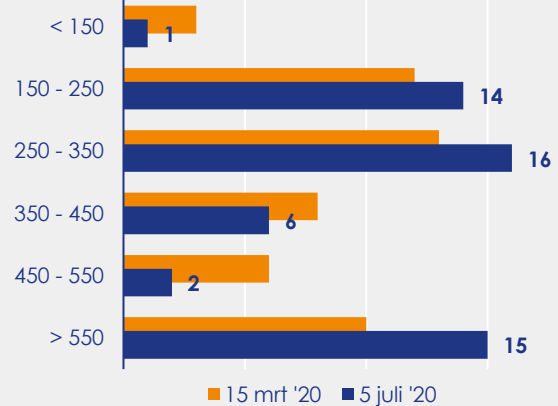

Aangemelde woningen per twee weken

Mediane vraagprijs per m² van de aangemelde woningen

Beschikbaar aanbod in aantal woningen

Beschikbaar aanbod naar vraagprijs Prijsklassen in duizenden euro's

Beschikbaar aanbod naar woningtype

Beschikbaar aanbod naar grootte Grootteklassen in m² woonoppervlakte

Onderzoeksverantwoording

Deze aanbodmonitor heeft betrekking op koopwoningen in de bestaande bouw. De monitor is tot stand gekomen met data uit het TIARA-systeem.