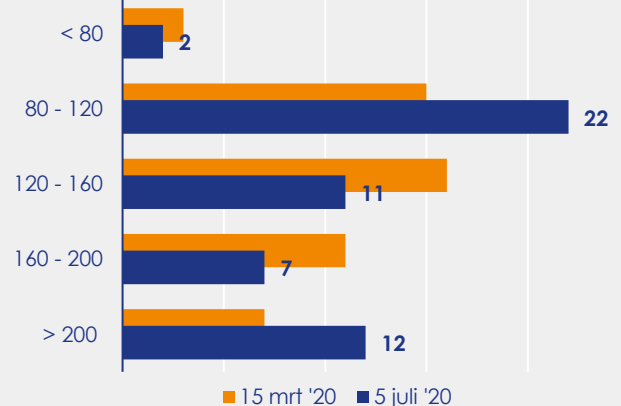

Aangemelde woningen per twee weken

Mediane vraagprijs per m² van de aangemelde woningen

Beschikbaar aanbod in aantal woningen

Beschikbaar aanbod naar vraagprijs Prijsklassen in duizenden euro's

Beschikbaar aanbod naar woningtype

Beschikbaar aanbod naar grootte Grootteklassen in m² woonoppervlakte

Onderzoeksverantwoording

Deze aanbodmonitor heeft betrekking op koopwoningen in de bestaande bouw. De monitor is tot stand gekomen met data uit het TIARA-systeem.