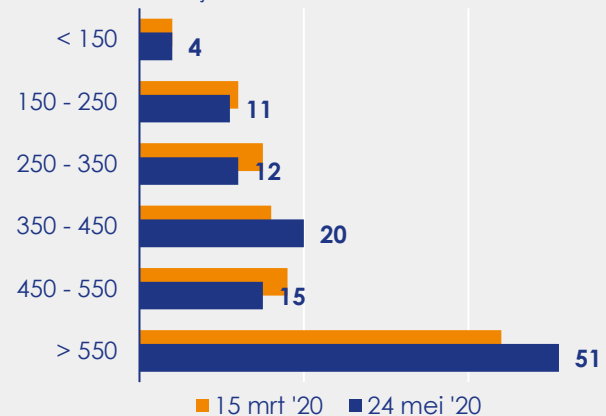

Aangemelde woningen per twee weken

Mediane vraagprijs per m² van de aangemelde woningen in euro's

Beschikbaar aanbod in aantal woningen

Beschikbaar aanbod naar vraagprijs Prijsklassen in duizenden euro's

Beschikbaar aanbod naar woningtype

Beschikbaar aanbod naar grootte Grootteklassen in m² woonoppervlakte

Onderzoeksverantwoording

Deze aanbodmonitor heeft betrekking op koopwoningen in de bestaande bouw. De monitor is tot stand gekomen met data uit het TIARA-systeem.