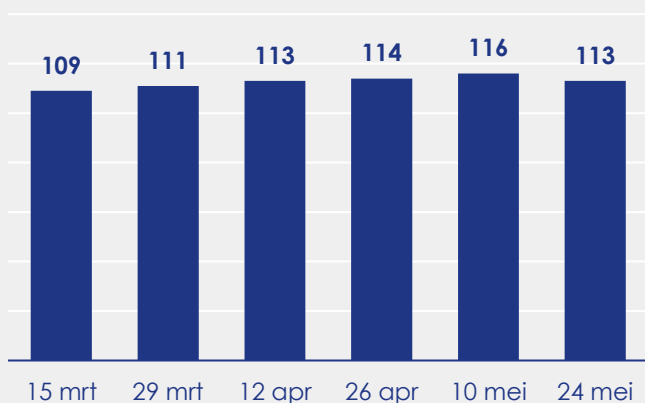

Aangemelde woningen per twee weken

Mediane vraagprijs per m² van de aangemelde woningen in euro's

Beschikbaar aanbod in aantal woningen

Beschikbaar aanbod naar vraagprijs Prijsklassen in duizenden euro's

Beschikbaar aanbod naar woningtype

Beschikbaar aanbod naar grootte Grootteklassen in m² woonoppervlakte

Onderzoeksverantwoording

Deze aanbodmonitor heeft betrekking op koopwoningen in de bestaande bouw. De monitor is tot stand gekomen met data uit het TIARA-systeem.