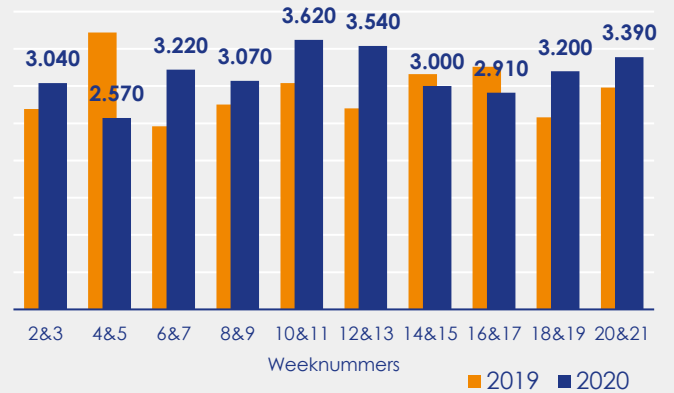

Aangemelde woningen per twee weken

Mediane vraagprijs per m² van de aangemelde woningen in euro's

Beschikbaar aanbod in aantal woningen

Beschikbaar aanbod naar vraagprijs Prijsklassen in duizenden euro's

Beschikbaar aanbod naar woningtype

Beschikbaar aanbod naar grootte Grootteklassen in m² woonoppervlakte

Onderzoeksverantwoording

Deze aanbodmonitor heeft betrekking op koopwoningen in de bestaande bouw. De monitor is tot stand gekomen met data uit het TIARA-systeem.