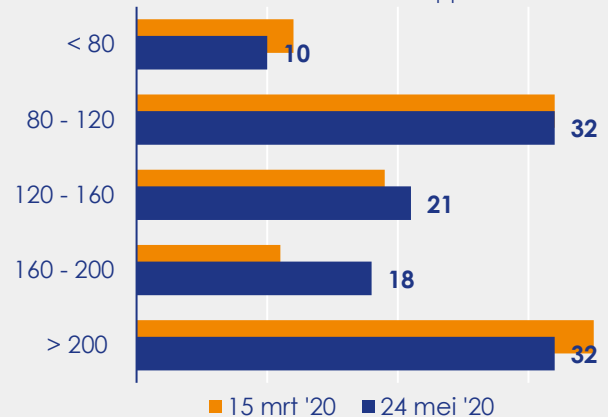

Aangemelde woningen per twee weken

Mediane vraagprijs per m² van de aangemelde woningen in euro's

Beschikbaar aanbod in aantal woningen

Beschikbaar aanbod naar vraagprijs Prijsklassen in duizenden euro's

Beschikbaar aanbod naar woningtype

Beschikbaar aanbod naar grootte Grootteklassen in m² woonoppervlakte

Onderzoeksverantwoording

Deze aanbodmonitor heeft betrekking op koopwoningen in de bestaande bouw. De monitor is tot stand gekomen met data uit het TIARA-systeem.