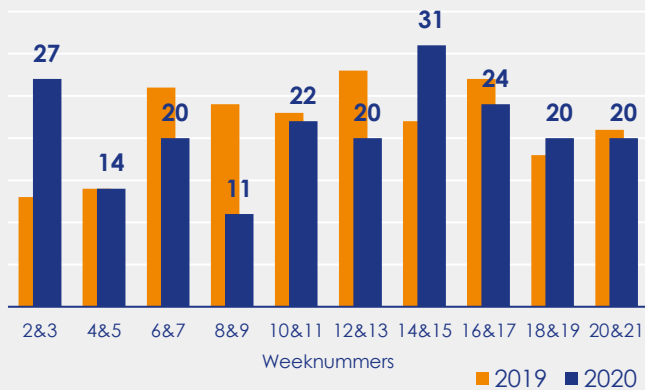

Aangemelde woningen per twee weken

Mediane vraagprijs per m² van de aangemelde woningen in euro's

Beschikbaar aanbod in aantal woningen

Beschikbaar aanbod naar vraagprijs Prijsklassen in duizenden euro's

Beschikbaar aanbod naar woningtype

Beschikbaar aanbod naar grootte Grootteklassen in m² woonoppervlakte

Onderzoeksverantwoording

Deze aanbodmonitor heeft betrekking op koopwoningen in de bestaande bouw. De monitor is tot stand gekomen met data uit het TIARA-systeem.