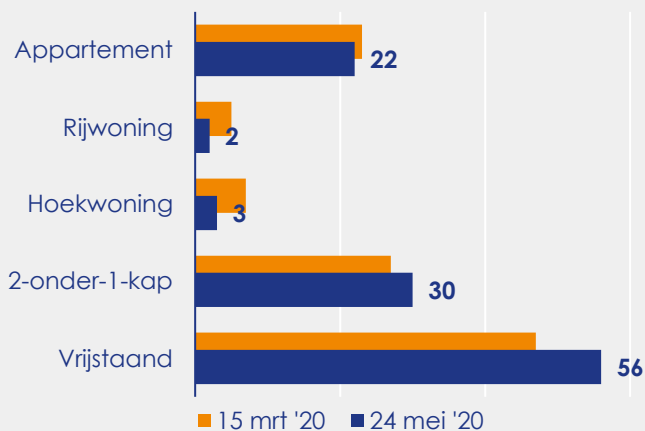

Aangemelde woningen per twee weken

Mediane vraagprijs per m² van de aangemelde woningen in euro's

Beschikbaar aanbod in aantal woningen

Beschikbaar aanbod naar vraagprijs Prijsklassen in duizenden euro's

Beschikbaar aanbod naar woningtype

Beschikbaar aanbod naar grootte Grootteklassen in m² woonoppervlakte

Onderzoeksverantwoording

Deze aanbodmonitor heeft betrekking op koopwoningen in de bestaande bouw. De monitor is tot stand gekomen met data uit het TIARA-systeem.