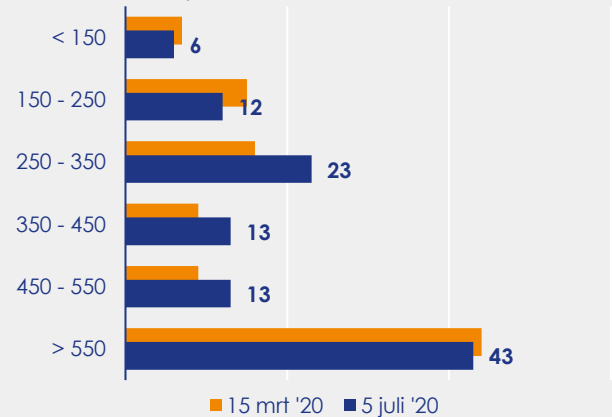

Aangemelde woningen per twee weken

Mediane vraagprijs per m² van de aangemelde woningen

Beschikbaar aanbod in aantal woningen

Beschikbaar aanbod naar vraagprijs Prijsklassen in duizenden euro's

Beschikbaar aanbod naar woningtype

Beschikbaar aanbod naar grootte Grootteklassen in m² woonoppervlakte

Onderzoeksverantwoording

Deze aanbodmonitor heeft betrekking op koopwoningen in de bestaande bouw. De monitor is tot stand gekomen met data uit het TIARA-systeem.