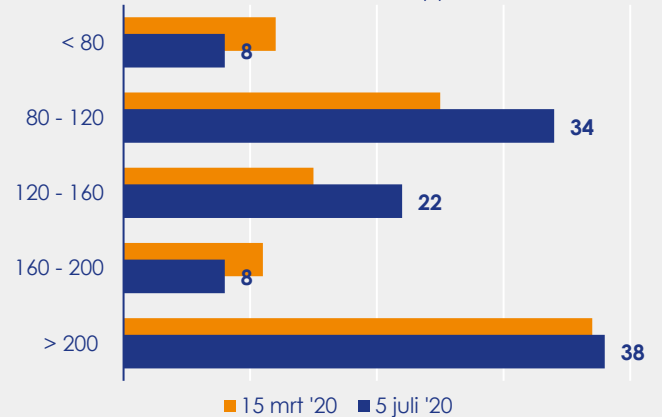

Aangemelde woningen per twee weken

Mediane vraagprijs per m² van de aangemelde woningen

Beschikbaar aanbod in aantal woningen

Beschikbaar aanbod naar vraagprijs Prijsklassen in duizenden euro's

Beschikbaar aanbod naar woningtype

Beschikbaar aanbod naar grootte Grootteklassen in m² woonoppervlakte

Onderzoeksverantwoording

Deze aanbodmonitor heeft betrekking op koopwoningen in de bestaande bouw. De monitor is tot stand gekomen met data uit het TIARA-systeem.