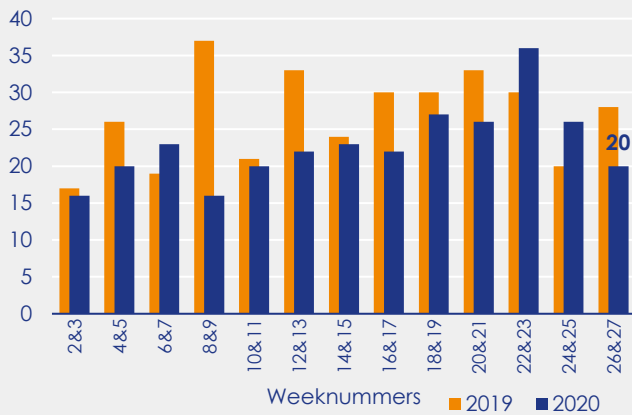

Aangemelde woningen per twee weken

Mediane vraagprijs per m² van de aangemelde woningen

Beschikbaar aanbod in aantal woningen

Beschikbaar aanbod naar vraagprijs Prijsklassen in duizenden euro's

Beschikbaar aanbod naar woningtype

Beschikbaar aanbod naar grootte Grootteklassen in m² woonoppervlakte

Onderzoeksverantwoording

Deze aanbodmonitor heeft betrekking op koopwoningen in de bestaande bouw. De monitor is tot stand gekomen met data uit het TIARA-systeem.