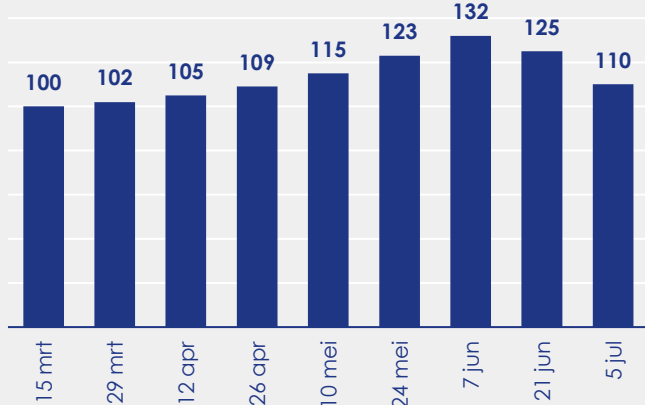

Aangemelde woningen per twee weken

Mediane vraagprijs per m² van de aangemelde woningen

Beschikbaar aanbod in aantal woningen

Beschikbaar aanbod naar vraagprijs Prijsklassen in duizenden euro's

Beschikbaar aanbod naar woningtype

Beschikbaar aanbod naar grootte Grootteklassen in m² woonoppervlakte

Onderzoeksverantwoording

Deze aanbodmonitor heeft betrekking op koopwoningen in de bestaande bouw. De monitor is tot stand gekomen met data uit het TIARA-systeem.