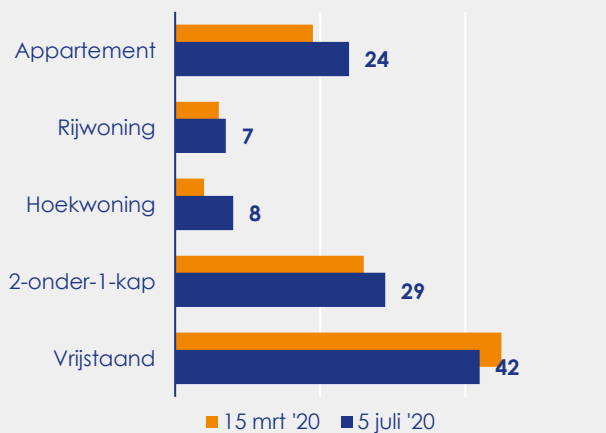

Aangemelde woningen per twee weken

Mediane vraagprijs per m² van de aangemelde woningen

Beschikbaar aanbod in aantal woningen

Beschikbaar aanbod naar vraagprijs Prijsklassen in duizenden euro's

Beschikbaar aanbod naar woningtype

Beschikbaar aanbod naar grootte Grootteklassen in m² woonoppervlakte

Onderzoeksverantwoording

Deze aanbodmonitor heeft betrekking op koopwoningen in de bestaande bouw. De monitor is tot stand gekomen met data uit het TIARA-systeem.