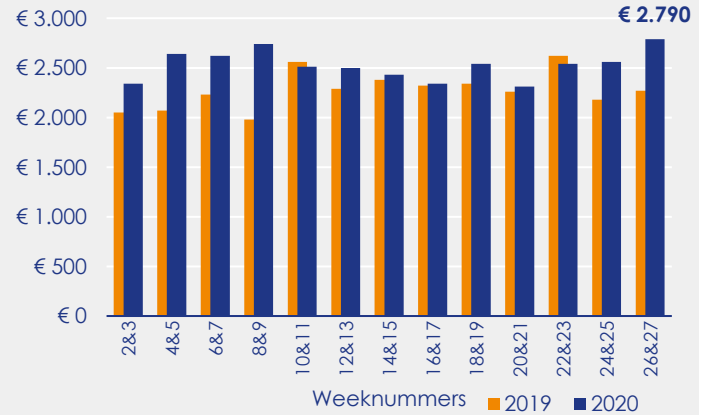

Aangemelde woningen per twee weken

Mediane vraagprijs per m² van de aangemelde woningen

Beschikbaar aanbod in aantal woningen

Beschikbaar aanbod naar vraagprijs Prijsklassen in duizenden euro's

Beschikbaar aanbod naar woningtype

Beschikbaar aanbod naar grootte Grootteklassen in m² woonoppervlakte

Onderzoeksverantwoording

Deze aanbodmonitor heeft betrekking op koopwoningen in de bestaande bouw. De monitor is tot stand gekomen met data uit het TIARA-systeem.