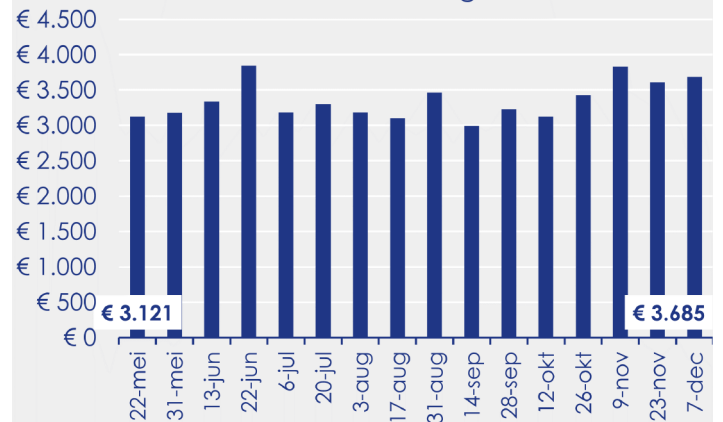

Aanmeldingen

Aantal woningen te koop gezet

Mediane vraagprijs per m² van de aanmeldingen

Beschikbaar aanbod

Beschikbaar aanbod per woningtype

Beschikbaar aanbod naar grootte Grootteklassen in m² woonoppervlakte

Beschikbaar aanbod naar looptijd

Onderzoeksverantwoording

Deze aanbodmonitor heeft betrekking op koopwoningen in de bestaande bouw. De monitor is tot stand gekomen met data uit het TIARA-systeem.