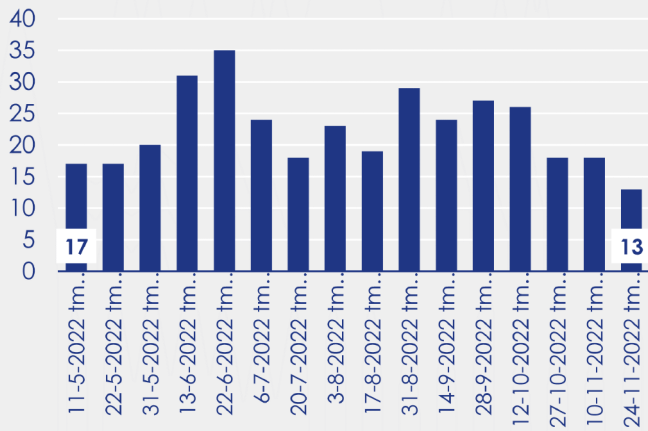

Aanmeldingen

Aantal woningen te koop gezet

Mediane vraagprijs per m² van de aanmeldingen

Beschikbaar aanbod

Beschikbaar aanbod per woningtype

Beschikbaar aanbod naar grootte Grootteklassen in m² woonoppervlakte

Beschikbaar aanbod naar looptijd

Onderzoeksverantwoording

Deze aanbodmonitor heeft betrekking op koopwoningen in de bestaande bouw. De monitor is tot stand gekomen met data uit het TIARA-systeem.