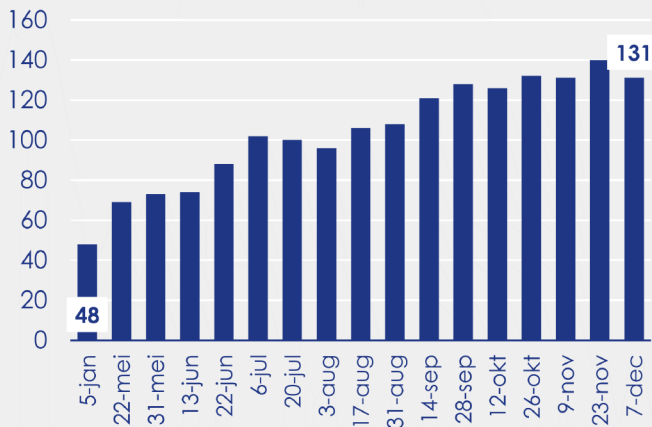

Aanmeldingen

Aantal woningen te koop gezet

Mediane vraagprijs per m² van de aanmeldingen

Beschikbaar aanbod

Beschikbaar aanbod per woningtype

Beschikbaar aanbod naar grootte Grootteklassen in m² woonoppervlakte

Beschikbaar aanbod naar looptijd

Onderzoeksverantwoording

Deze aanbodmonitor heeft betrekking op koopwoningen in de bestaande bouw. De monitor is tot stand gekomen met data uit het TIARA-systeem.