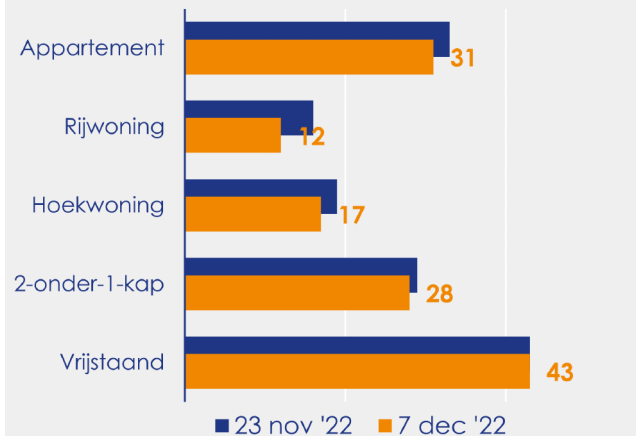

Aanmeldingen

Aantal woningen te koop gezet

Mediane vraagprijs per m² van de aanmeldingen

Beschikbaar aanbod

Beschikbaar aanbod per woningtype

Beschikbaar aanbod naar grootte Grootteklassen in m² woonoppervlakte

Beschikbaar aanbod naar looptijd

Onderzoeksverantwoording

Deze aanbodmonitor heeft betrekking op koopwoningen in de bestaande bouw. De monitor is tot stand gekomen met data uit het TIARA-systeem.