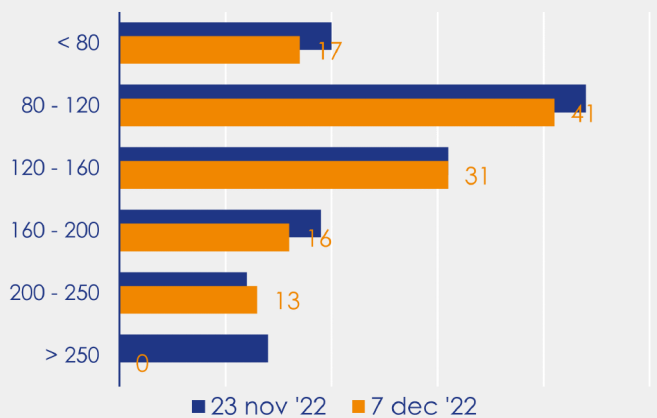

Aanmeldingen

Aantal woningen te koop gezet

Mediane vraagprijs per m² van de aanmeldingen

Beschikbaar aanbod

Beschikbaar aanbod per woningtype

Beschikbaar aanbod naar grootte Grootteklassen in m² woonoppervlakte

Beschikbaar aanbod naar looptijd

Onderzoeksverantwoording

Deze aanbodmonitor heeft betrekking op koopwoningen in de bestaande bouw. De monitor is tot stand gekomen met data uit het TIARA-systeem.