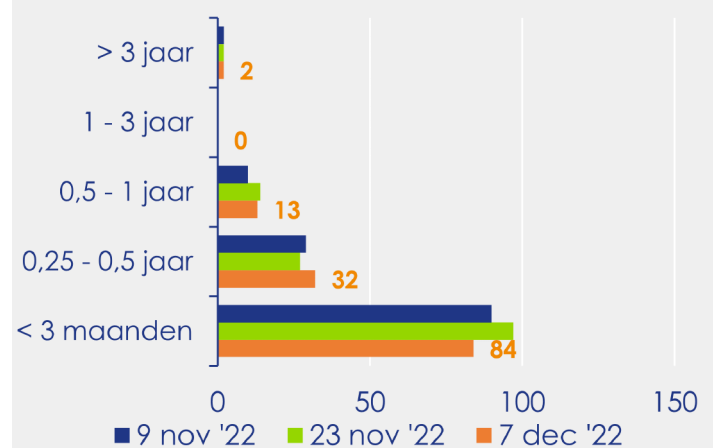

Aanmeldingen

Aantal woningen te koop gezet

Mediane vraagprijs per m² van de aanmeldingen

Beschikbaar aanbod

Beschikbaar aanbod per woningtype

Beschikbaar aanbod naar grootte Grootteklassen in m² woonoppervlakte

Beschikbaar aanbod naar looptijd

Onderzoeksverantwoording

Deze aanbodmonitor heeft betrekking op koopwoningen in de bestaande bouw. De monitor is tot stand gekomen met data uit het TIARA-systeem.