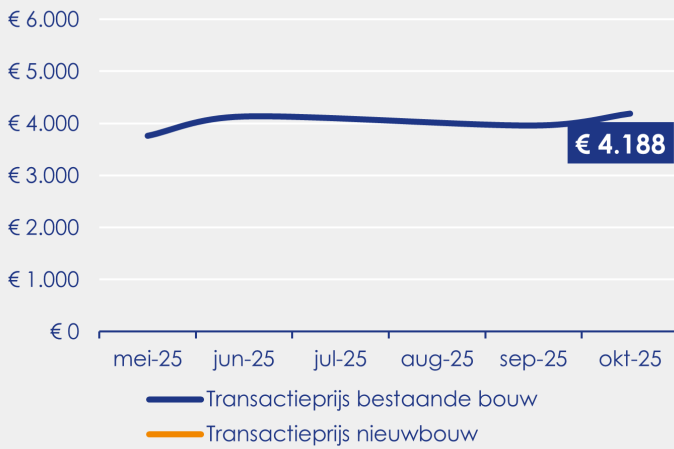

Een uitgave van:  
**Dynamis Research & Consultancy**

Aanmeldingen en aanbod hebben betrekking op koopwoningen in de bestaande bouw. Transacties gaan ook over nieuwbouw. De monitor is tot stand gekomen met data uit het TIARA-systeem.

**Transactieprijs per m<sup>2</sup>**

**Totaal aantal transacties**  
nieuwbouw en bestaande bouw

**Transacties naar woningtype**

**Verkooptijd van transacties**

**Transactieprijs naar woningtype**

**Transactieprijs per m<sup>2</sup> naar woningtype**