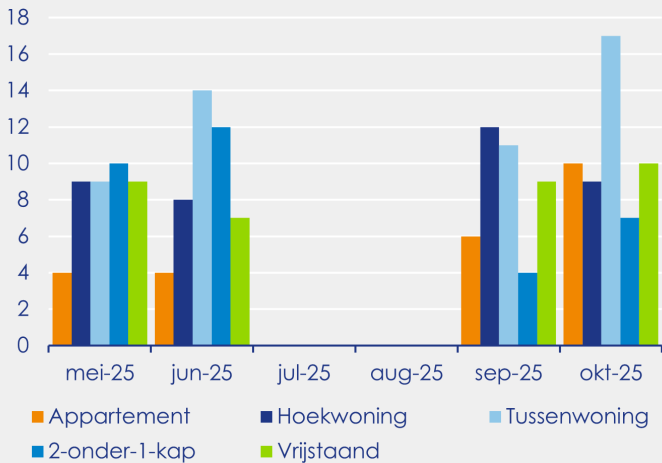

Een uitgave van:  
**Dynamis Research & Consultancy**

Aanmeldingen en aanbod hebben betrekking op koopwoningen in de bestaande bouw. Transacties gaan ook over nieuwbouw. De monitor is tot stand gekomen met data uit het TIARA-systeem.

**Transactieprijs per m<sup>2</sup>**

**Totaal aantal transacties**  
nieuwbouw en bestaande bouw

**Transacties naar woningtype**

**Verkooptijd van transacties**

**Transactieprijs naar woningtype**

**Transactieprijs per m<sup>2</sup> naar woningtype**