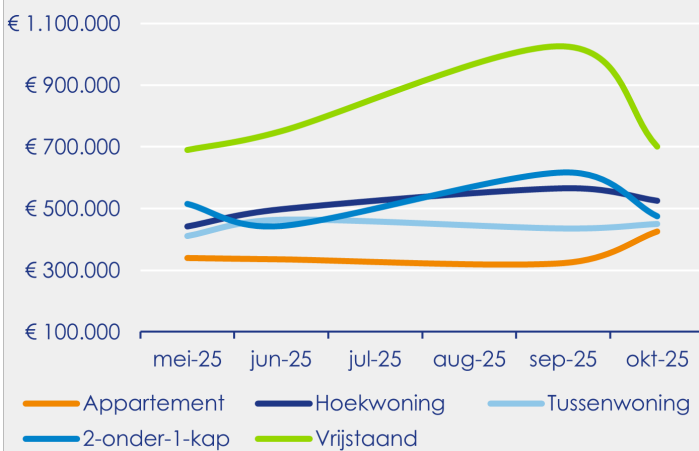

**Transactieprijs per m<sup>2</sup>**

**Totaal aantal transacties**  
nieuwbouw en bestaande bouw

**Transacties naar woningtype**

**Verkooptijd van transacties**

**Transactieprijs naar woningtype**

**Transactieprijs per m<sup>2</sup> naar woningtype**