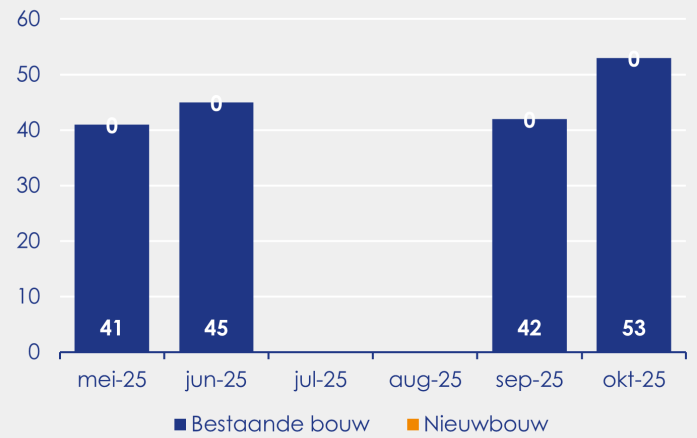

Totaal aantal transacties
nieuwbouw en bestaande bouw