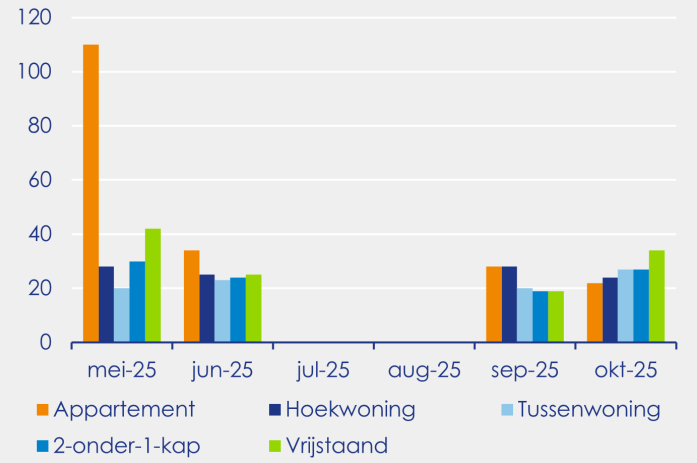

**Transactieprijs per m<sup>2</sup>**

**Totaal aantal transacties**  
nieuwbouw en bestaande bouw

**Transacties naar woningtype**

**Verkooptijd van transacties**

**Transactieprijs naar woningtype**

**Transactieprijs per m<sup>2</sup> naar woningtype**