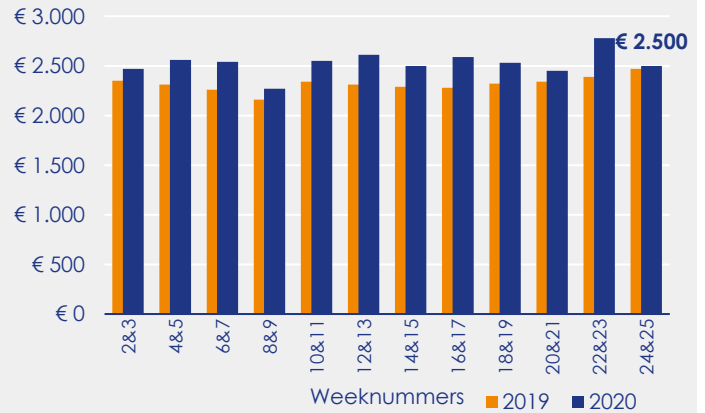

Aangemelde woningen per twee weken

Mediane vraagprijs per m² van de aangemelde woningen

Beschikbaar aanbod in aantal woningen

Beschikbaar aanbod naar vraagprijs Prijsklassen in duizenden euro's

Beschikbaar aanbod naar woningtype

Beschikbaar aanbod naar grootte Grootteklassen in m² woonoppervlakte

Onderzoeksverantwoording

Deze aanbodmonitor heeft betrekking op koopwoningen in de bestaande bouw. De monitor is tot stand gekomen met data uit het TIARA-systeem.