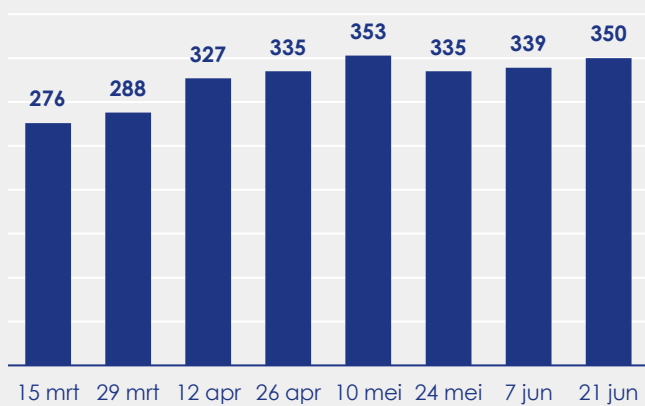

Aangemelde woningen per twee weken

Mediane vraagprijs per m² van de aangemelde woningen

Beschikbaar aanbod in aantal woningen

Beschikbaar aanbod naar vraagprijs Prijsklassen in duizenden euro's

Beschikbaar aanbod naar woningtype

Beschikbaar aanbod naar grootte Grootteklassen in m² woonoppervlakte

Onderzoeksverantwoording

Deze aanbodmonitor heeft betrekking op koopwoningen in de bestaande bouw. De monitor is tot stand gekomen met data uit het TIARA-systeem.