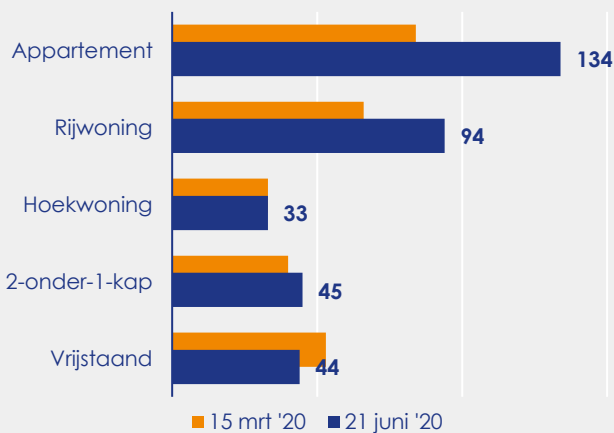

Aangemelde woningen per twee weken

Mediane vraagprijs per m² van de aangemelde woningen

Beschikbaar aanbod in aantal woningen

Beschikbaar aanbod naar vraagprijs Prijsklassen in duizenden euro's

Beschikbaar aanbod naar woningtype

Beschikbaar aanbod naar grootte Grootteklassen in m² woonoppervlakte

Onderzoeksverantwoording

Deze aanbodmonitor heeft betrekking op koopwoningen in de bestaande bouw. De monitor is tot stand gekomen met data uit het TIARA-systeem.