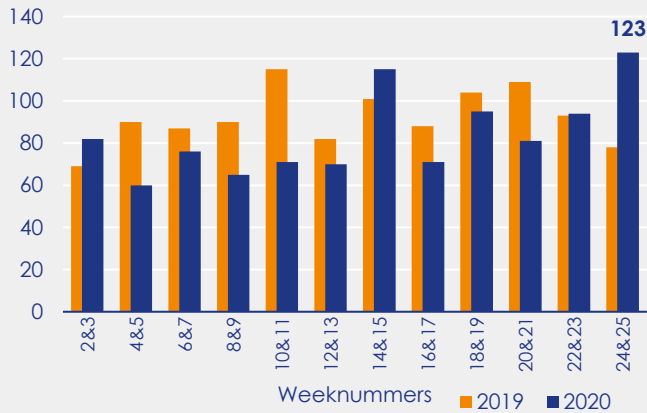

Aangemelde woningen per twee weken

Mediane vraagprijs per m² van de aangemelde woningen

Beschikbaar aanbod in aantal woningen

Beschikbaar aanbod naar vraagprijs Prijsklassen in duizenden euro's

Beschikbaar aanbod naar woningtype

Beschikbaar aanbod naar grootte Grootteklassen in m² woonoppervlakte

Onderzoeksverantwoording

Deze aanbodmonitor heeft betrekking op koopwoningen in de bestaande bouw. De monitor is tot stand gekomen met data uit het TIARA-systeem.