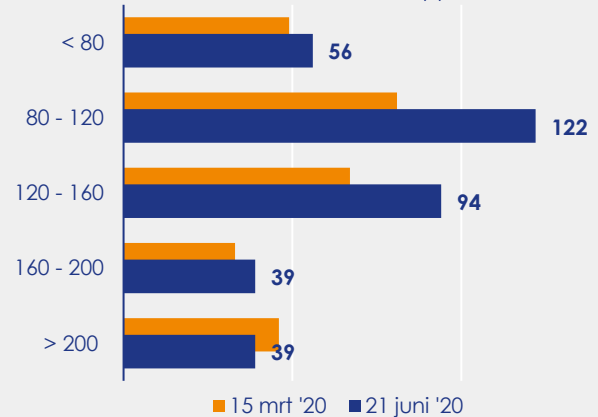

Aangemelde woningen per twee weken

Mediane vraagprijs per m² van de aangemelde woningen

Beschikbaar aanbod in aantal woningen

Beschikbaar aanbod naar vraagprijs Prijsklassen in duizenden euro's

Beschikbaar aanbod naar woningtype

Beschikbaar aanbod naar grootte Grootteklassen in m² woonoppervlakte

Onderzoeksverantwoording

Deze aanbodmonitor heeft betrekking op koopwoningen in de bestaande bouw. De monitor is tot stand gekomen met data uit het TIARA-systeem.