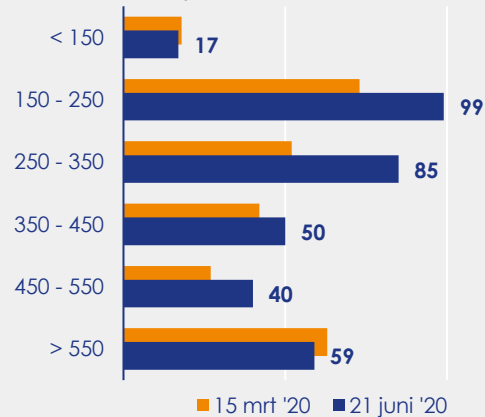

Aangemelde woningen per twee weken

Mediane vraagprijs per m² van de aangemelde woningen

Beschikbaar aanbod in aantal woningen

Beschikbaar aanbod naar vraagprijs Prijsklassen in duizenden euro's

Beschikbaar aanbod naar woningtype

Beschikbaar aanbod naar grootte Grootteklassen in m² woonoppervlakte

Onderzoeksverantwoording

Deze aanbodmonitor heeft betrekking op koopwoningen in de bestaande bouw. De monitor is tot stand gekomen met data uit het TIARA-systeem.