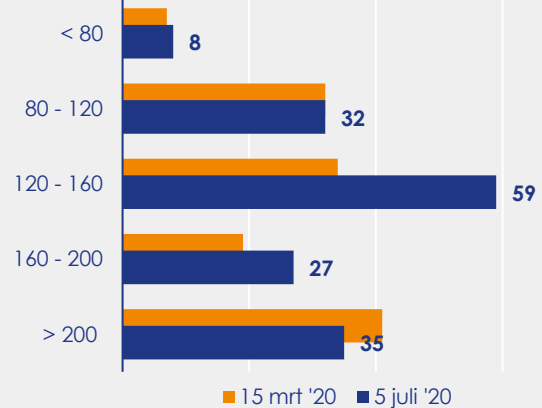

Aangemelde woningen per twee weken

Mediane vraagprijs per m² van de aangemelde woningen

Beschikbaar aanbod in aantal woningen

Beschikbaar aanbod naar vraagprijs Prijsklassen in duizenden euro's

Beschikbaar aanbod naar woningtype

Beschikbaar aanbod naar grootte Grootteklassen in m² woonoppervlakte

Onderzoeksverantwoording

Deze aanbodmonitor heeft betrekking op koopwoningen in de bestaande bouw. De monitor is tot stand gekomen met data uit het TIARA-systeem.