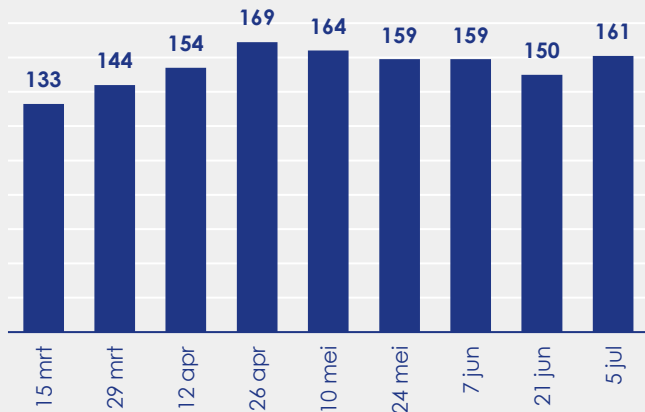

Aangemelde woningen per twee weken

Mediane vraagprijs per m² van de aangemelde woningen

Beschikbaar aanbod in aantal woningen

Beschikbaar aanbod naar vraagprijs Prijsklassen in duizenden euro's

Beschikbaar aanbod naar woningtype

Beschikbaar aanbod naar grootte Grootteklassen in m² woonoppervlakte

Onderzoeksverantwoording

Deze aanbodmonitor heeft betrekking op koopwoningen in de bestaande bouw. De monitor is tot stand gekomen met data uit het TIARA-systeem.