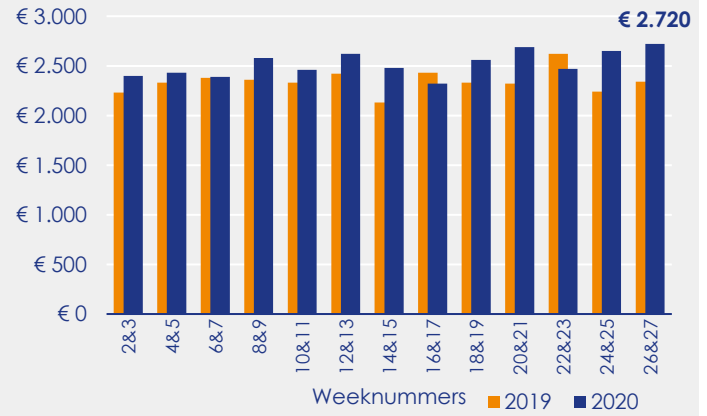

Aangemelde woningen per twee weken

Mediane vraagprijs per m² van de aangemelde woningen

Beschikbaar aanbod in aantal woningen

Beschikbaar aanbod naar vraagprijs Prijsklassen in duizenden euro's

Beschikbaar aanbod naar woningtype

Beschikbaar aanbod naar grootte Grootteklassen in m² woonoppervlakte

Onderzoeksverantwoording

Deze aanbodmonitor heeft betrekking op koopwoningen in de bestaande bouw. De monitor is tot stand gekomen met data uit het TIARA-systeem.