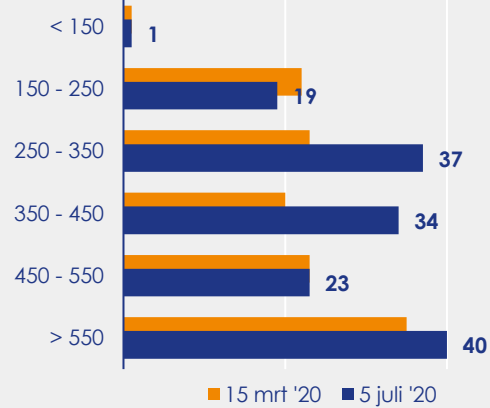

Aangemelde woningen per twee weken

Mediane vraagprijs per m² van de aangemelde woningen

Beschikbaar aanbod in aantal woningen

Beschikbaar aanbod naar vraagprijs Prijsklassen in duizenden euro's

Beschikbaar aanbod naar woningtype

Beschikbaar aanbod naar grootte Grootteklassen in m² woonoppervlakte

Onderzoeksverantwoording

Deze aanbodmonitor heeft betrekking op koopwoningen in de bestaande bouw. De monitor is tot stand gekomen met data uit het TIARA-systeem.