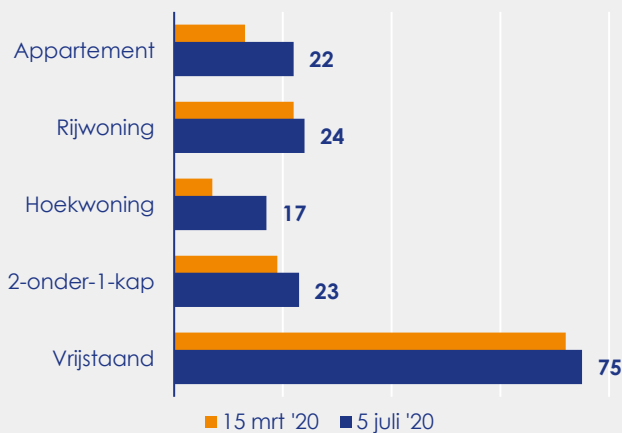

Aangemelde woningen per twee weken

Mediane vraagprijs per m² van de aangemelde woningen

Beschikbaar aanbod in aantal woningen

Beschikbaar aanbod naar vraagprijs Prijsklassen in duizenden euro's

Beschikbaar aanbod naar woningtype

Beschikbaar aanbod naar grootte Grootteklassen in m² woonoppervlakte

Onderzoeksverantwoording

Deze aanbodmonitor heeft betrekking op koopwoningen in de bestaande bouw. De monitor is tot stand gekomen met data uit het TIARA-systeem.