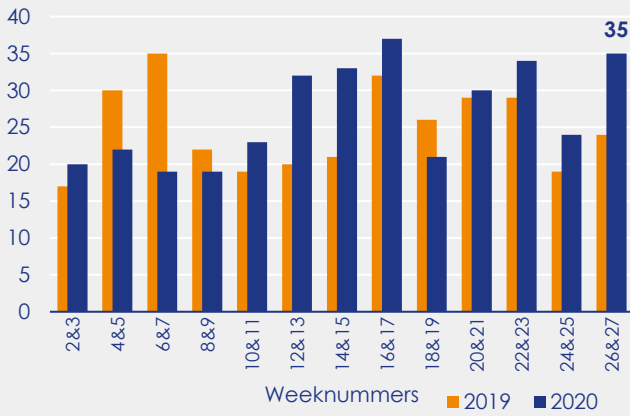

Aangemelde woningen per twee weken

Mediane vraagprijs per m² van de aangemelde woningen

Beschikbaar aanbod in aantal woningen

Beschikbaar aanbod naar vraagprijs Prijsklassen in duizenden euro's

Beschikbaar aanbod naar woningtype

Beschikbaar aanbod naar grootte Grootteklassen in m² woonoppervlakte

Onderzoeksverantwoording

Deze aanbodmonitor heeft betrekking op koopwoningen in de bestaande bouw. De monitor is tot stand gekomen met data uit het TIARA-systeem.