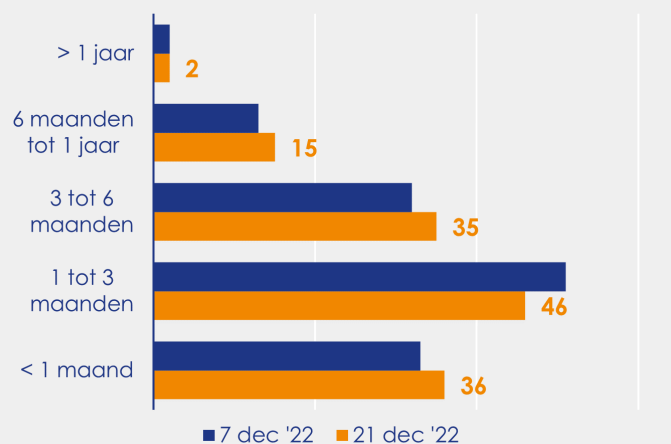

Beschikbaar aanbod naar looptijd

Onderzoeksverantwoording

Deze aanbodmonitor heeft betrekking op koopwoningen in de bestaande bouw. De monitor is tot stand gekomen met data uit het TIARA-systeem.