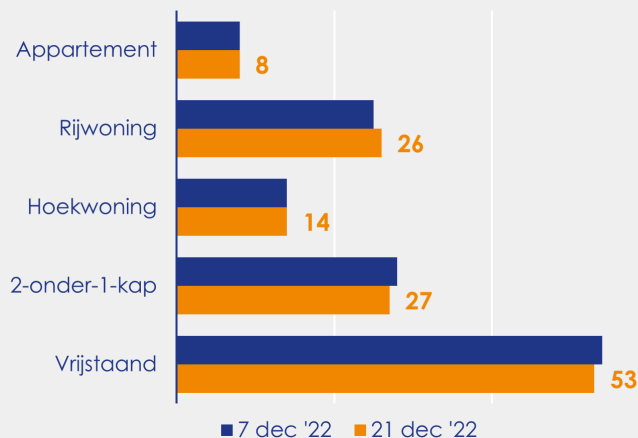

Aanmeldingen

Aantal woningen te koop gezet

Mediane vraagprijs per m²

van de aanmeldingen

Beschikbaar aanbod

Beschikbaar aanbod per woningtype

Beschikbaar aanbod naar grootte

Grootteklassen in m² woonoppervlakte

Beschikbaar aanbod naar looptijd

Onderzoeksverantwoording

Deze aanbodmonitor heeft betrekking op koopwoningen in de bestaande bouw. De monitor is tot stand gekomen met data uit het TIARA-systeem.