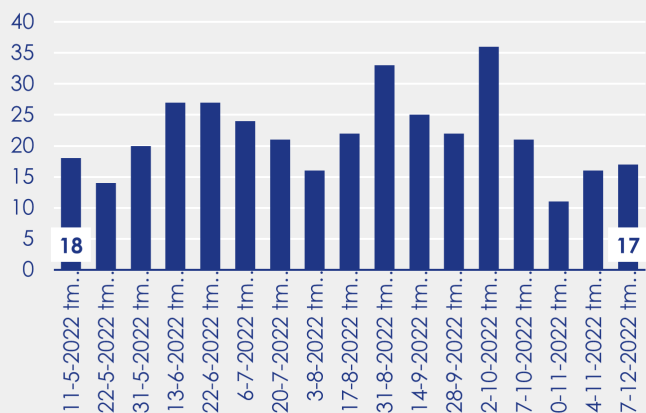

Aanmeldingen

Aantal woningen te koop gezet

Mediane vraagprijs per m²

van de aanmeldingen

Beschikbaar aanbod

Beschikbaar aanbod per woningtype

Beschikbaar aanbod naar grootte

Grootteklassen in m² woonoppervlakte

Beschikbaar aanbod naar looptijd

Onderzoeksverantwoording

Deze aanbodmonitor heeft betrekking op koopwoningen in de bestaande bouw. De monitor is tot stand gekomen met data uit het TIARA-systeem.