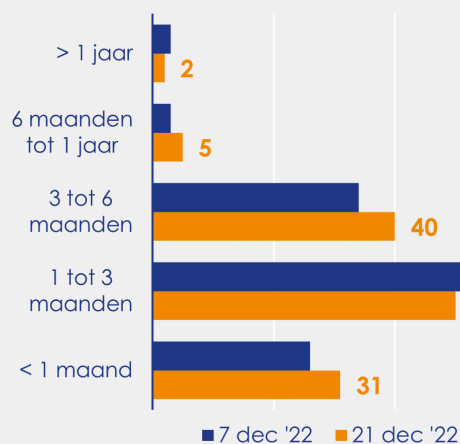

Aanmeldingen

Aantal woningen te koop gezet

Mediane vraagprijs per m²

van de aanmeldingen

Beschikbaar aanbod

Beschikbaar aanbod per woningtype

Beschikbaar aanbod naar grootte

Grootteklassen in m² woonoppervlakte

Beschikbaar aanbod naar looptijd

Onderzoeksverantwoording

Deze aanbodmonitor heeft betrekking op koopwoningen in de bestaande bouw. De monitor is tot stand gekomen met data uit het TIARA-systeem.