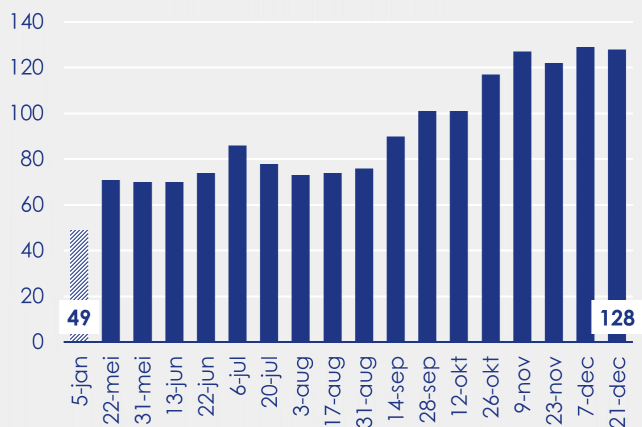

Aanmeldingen

Aantal woningen te koop gezet

Mediane vraagprijs per m²

van de aanmeldingen

Beschikbaar aanbod

Beschikbaar aanbod per woningtype

Beschikbaar aanbod naar grootte

Grootteklassen in m² woonoppervlakte

Beschikbaar aanbod naar looptijd

Onderzoeksverantwoording

Deze aanbodmonitor heeft betrekking op koopwoningen in de bestaande bouw. De monitor is tot stand gekomen met data uit het TIARA-systeem.