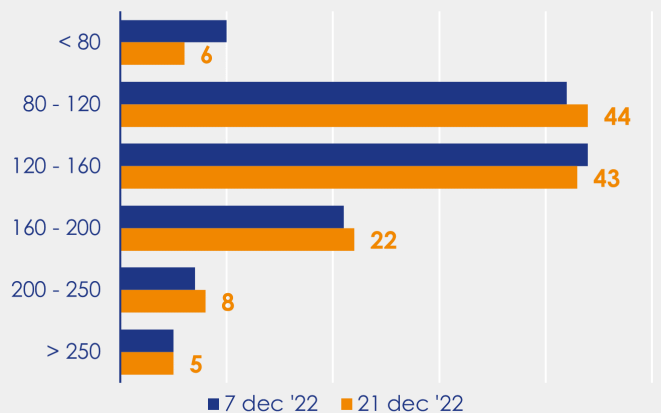

Aanmeldingen

Aantal woningen te koop gezet

Mediane vraagprijs per m²

van de aanmeldingen

Beschikbaar aanbod

Beschikbaar aanbod per woningtype

Beschikbaar aanbod naar grootte

Grootteklassen in m² woonoppervlakte

Beschikbaar aanbod naar looptijd

Onderzoeksverantwoording

Deze aanbodmonitor heeft betrekking op koopwoningen in de bestaande bouw. De monitor is tot stand gekomen met data uit het TIARA-systeem.