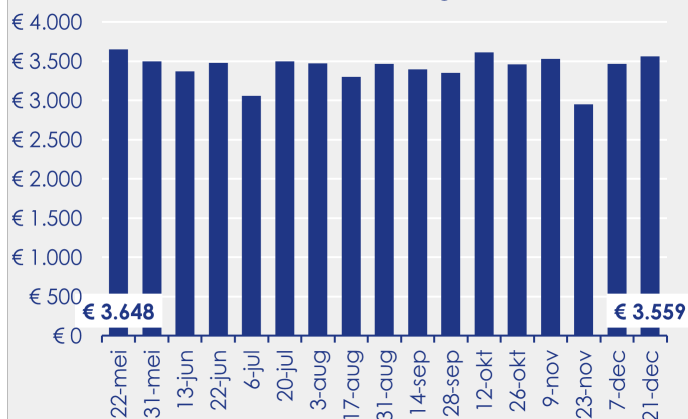

Aanmeldingen

Aantal woningen te koop gezet

Mediane vraagprijs per m²

van de aanmeldingen

Beschikbaar aanbod

Beschikbaar aanbod per woningtype

Beschikbaar aanbod naar grootte

Grootteklassen in m² woonoppervlakte

Beschikbaar aanbod naar looptijd

Onderzoeksverantwoording

Deze aanbodmonitor heeft betrekking op koopwoningen in de bestaande bouw. De monitor is tot stand gekomen met data uit het TIARA-systeem.