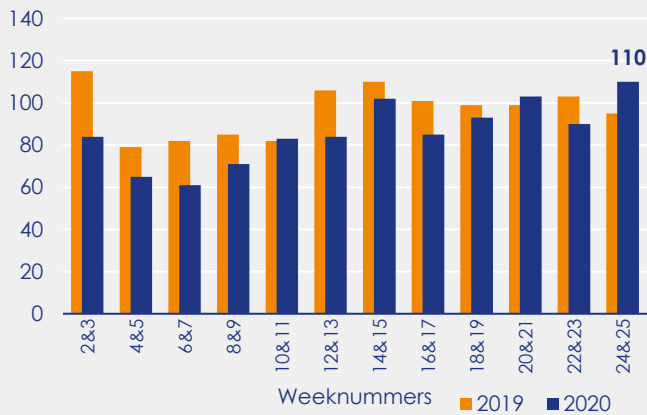

Aangemelde woningen per twee weken

Mediane vraagprijs per m² van de aangemelde woningen

Beschikbaar aanbod in aantal woningen

Beschikbaar aanbod naar vraagprijs Prijsklassen in duizenden euro's

Beschikbaar aanbod naar woningtype

Beschikbaar aanbod naar grootte Grootteklassen in m² woonoppervlakte

Onderzoeksverantwoording

Deze aanbodmonitor heeft betrekking op koopwoningen in de bestaande bouw. De monitor is tot stand gekomen met data uit het TIARA-systeem.