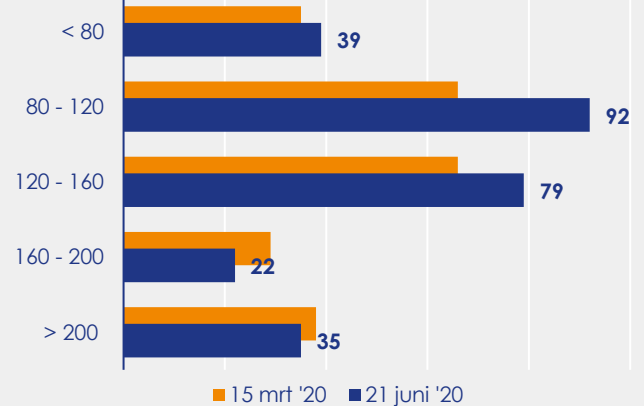

Aangemelde woningen per twee weken

Mediane vraagprijs per m² van de aangemelde woningen

Beschikbaar aanbod in aantal woningen

Beschikbaar aanbod naar vraagprijs Prijsklassen in duizenden euro's

Beschikbaar aanbod naar woningtype

Beschikbaar aanbod naar grootte Grootteklassen in m² woonoppervlakte

Onderzoeksverantwoording

Deze aanbodmonitor heeft betrekking op koopwoningen in de bestaande bouw. De monitor is tot stand gekomen met data uit het TIARA-systeem.