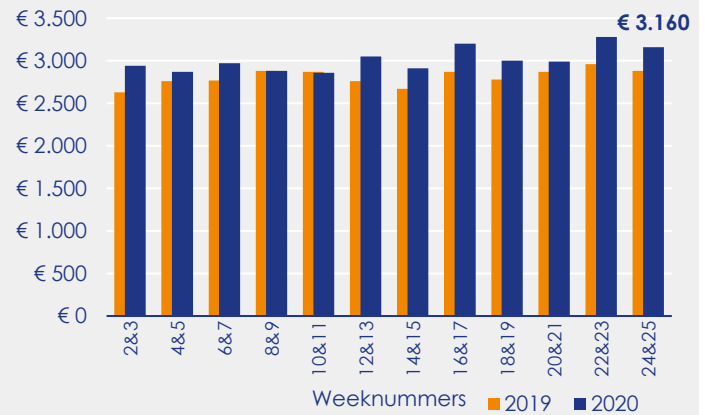

Aangemelde woningen per twee weken

Mediane vraagprijs per m² van de aangemelde woningen

Beschikbaar aanbod in aantal woningen

Beschikbaar aanbod naar vraagprijs Prijsklassen in duizenden euro's

Beschikbaar aanbod naar woningtype

Beschikbaar aanbod naar grootte Grootteklassen in m² woonoppervlakte

Onderzoeksverantwoording

Deze aanbodmonitor heeft betrekking op koopwoningen in de bestaande bouw. De monitor is tot stand gekomen met data uit het TIARA-systeem.