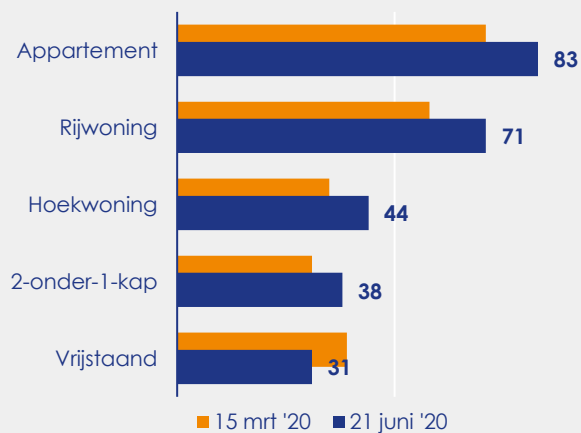

Aangemelde woningen per twee weken

Mediane vraagprijs per m² van de aangemelde woningen

Beschikbaar aanbod in aantal woningen

Beschikbaar aanbod naar vraagprijs Prijsklassen in duizenden euro's

Beschikbaar aanbod naar woningtype

Beschikbaar aanbod naar grootte Grootteklassen in m² woonoppervlakte

Onderzoeksverantwoording

Deze aanbodmonitor heeft betrekking op koopwoningen in de bestaande bouw. De monitor is tot stand gekomen met data uit het TIARA-systeem.