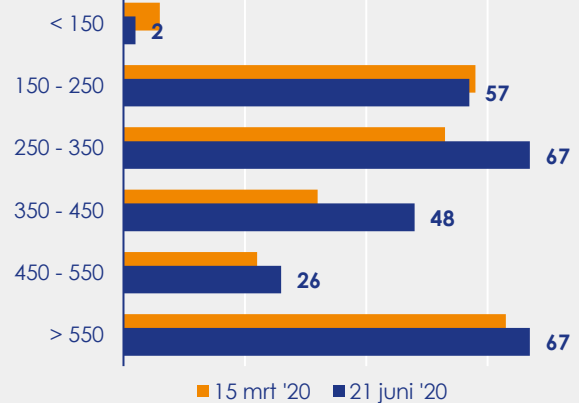

Aangemelde woningen per twee weken

Mediane vraagprijs per m² van de aangemelde woningen

Beschikbaar aanbod in aantal woningen

Beschikbaar aanbod naar vraagprijs Prijsklassen in duizenden euro's

Beschikbaar aanbod naar woningtype

Beschikbaar aanbod naar grootte Grootteklassen in m² woonoppervlakte

Onderzoeksverantwoording

Deze aanbodmonitor heeft betrekking op koopwoningen in de bestaande bouw. De monitor is tot stand gekomen met data uit het TIARA-systeem.