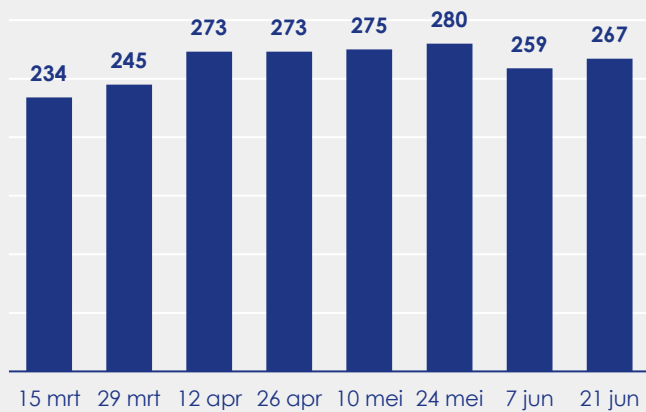

Aangemelde woningen per twee weken

Mediane vraagprijs per m² van de aangemelde woningen

Beschikbaar aanbod in aantal woningen

Beschikbaar aanbod naar vraagprijs Prijsklassen in duizenden euro's

Beschikbaar aanbod naar woningtype

Beschikbaar aanbod naar grootte Grootteklassen in m² woonoppervlakte

Onderzoeksverantwoording

Deze aanbodmonitor heeft betrekking op koopwoningen in de bestaande bouw. De monitor is tot stand gekomen met data uit het TIARA-systeem.