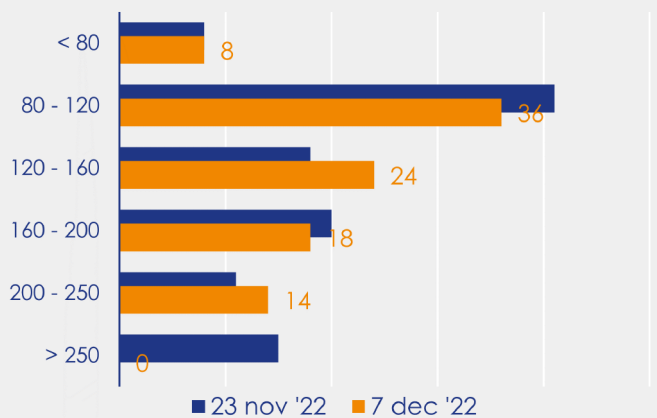

Aanmeldingen

Aantal woningen te koop gezet

Mediane vraagprijs per m² van de aanmeldingen

Beschikbaar aanbod

Beschikbaar aanbod per woningtype

Beschikbaar aanbod naar grootte Grootteklassen in m² woonoppervlakte

Beschikbaar aanbod naar looptijd

Onderzoeksverantwoording

Deze aanbodmonitor heeft betrekking op koopwoningen in de bestaande bouw. De monitor is tot stand gekomen met data uit het TIARA-systeem.