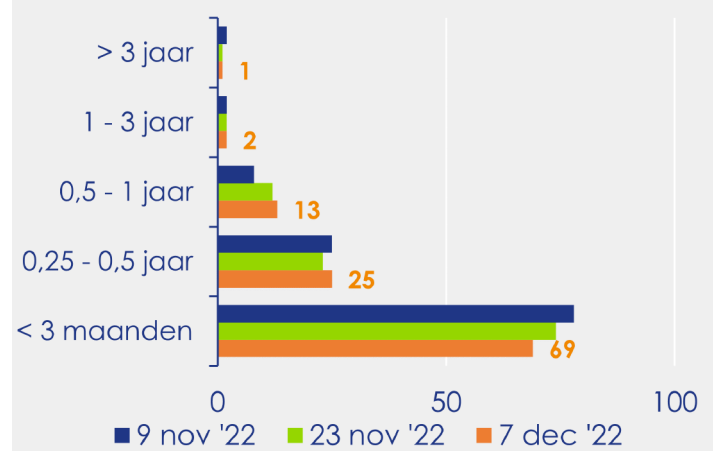

Aanmeldingen

Aantal woningen te koop gezet

Mediane vraagprijs per m² van de aanmeldingen

Beschikbaar aanbod

Beschikbaar aanbod per woningtype

Beschikbaar aanbod naar grootte Grootteklassen in m² woonoppervlakte

Beschikbaar aanbod naar looptijd

Onderzoeksverantwoording

Deze aanbodmonitor heeft betrekking op koopwoningen in de bestaande bouw. De monitor is tot stand gekomen met data uit het TIARA-systeem.