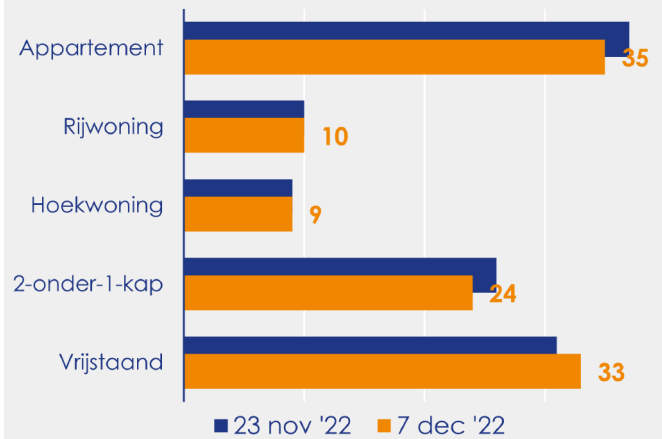

Aanmeldingen

Aantal woningen te koop gezet

Mediane vraagprijs per m² van de aanmeldingen

Beschikbaar aanbod

Beschikbaar aanbod per woningtype

Beschikbaar aanbod naar grootte Grootteklassen in m² woonoppervlakte

Beschikbaar aanbod naar looptijd

Onderzoeksverantwoording

Deze aanbodmonitor heeft betrekking op koopwoningen in de bestaande bouw. De monitor is tot stand gekomen met data uit het TIARA-systeem.