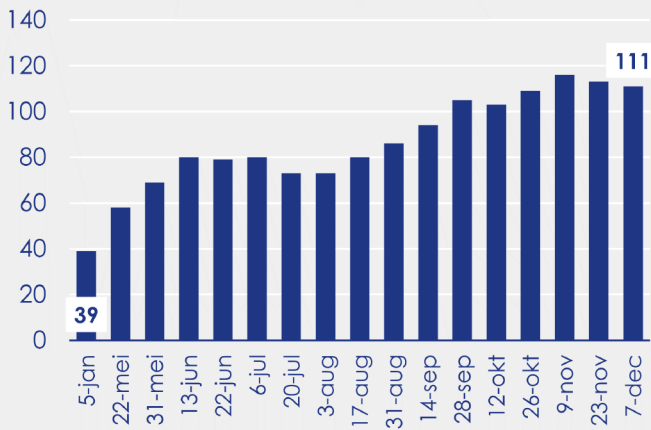

Aanmeldingen

Aantal woningen te koop gezet

Mediane vraagprijs per m² van de aanmeldingen

Beschikbaar aanbod

Beschikbaar aanbod per woningtype

Beschikbaar aanbod naar grootte Grootteklassen in m² woonoppervlakte

Beschikbaar aanbod naar looptijd

Onderzoeksverantwoording

Deze aanbodmonitor heeft betrekking op koopwoningen in de bestaande bouw. De monitor is tot stand gekomen met data uit het TIARA-systeem.