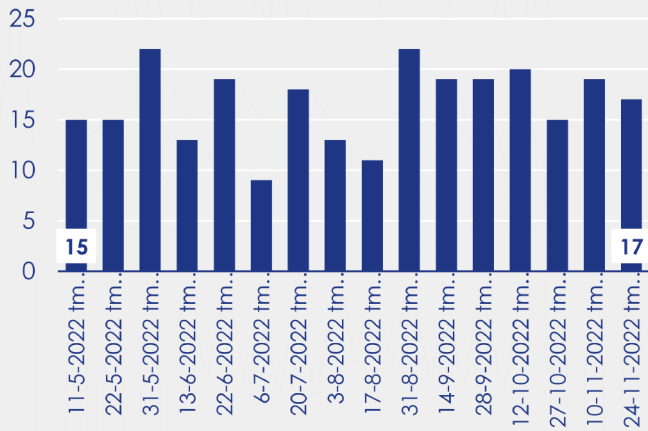

Aanmeldingen

Aantal woningen te koop gezet

Mediane vraagprijs per m² van de aanmeldingen

Beschikbaar aanbod

Beschikbaar aanbod per woningtype

Beschikbaar aanbod naar grootte Grootteklassen in m² woonoppervlakte

Beschikbaar aanbod naar looptijd

Onderzoeksverantwoording

Deze aanbodmonitor heeft betrekking op koopwoningen in de bestaande bouw. De monitor is tot stand gekomen met data uit het TIARA-systeem.