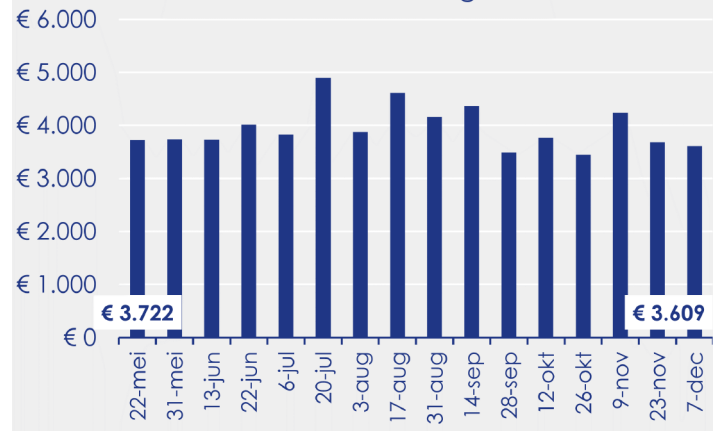

Aanmeldingen

Aantal woningen te koop gezet

Mediane vraagprijs per m² van de aanmeldingen

Beschikbaar aanbod

Beschikbaar aanbod per woningtype

Beschikbaar aanbod naar grootte Grootteklassen in m² woonoppervlakte

Beschikbaar aanbod naar looptijd

Onderzoeksverantwoording

Deze aanbodmonitor heeft betrekking op koopwoningen in de bestaande bouw. De monitor is tot stand gekomen met data uit het TIARA-systeem.