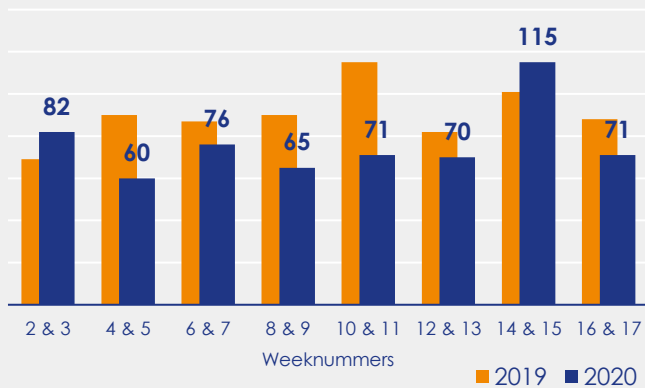

Aangemelde woningen per twee weken

Mediane vraagprijs per m² van de aangemelde woningen in euro's

Beschikbaar aanbod in aantal woningen

Beschikbaar aanbod naar vraagprijs Prijsklassen in duizenden euro's

Beschikbaar aanbod naar woningtype

Beschikbaar aanbod naar grootte Grootteklassen in m² woonoppervlakte

Onderzoeksverantwoording

Deze aanbodmonitor heeft enkel betrekking op woningen in de bestaande bouw. De monitor is tot stand gekomen met data uit het TIARA-systeem.