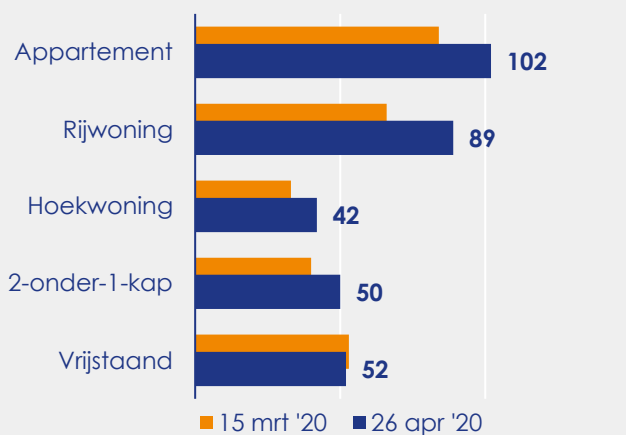

Aangemelde woningen per twee weken

Mediane vraagprijs per m² van de aangemelde woningen in euro's

Beschikbaar aanbod in aantal woningen

Beschikbaar aanbod naar vraagprijs Prijsklassen in duizenden euro's

Beschikbaar aanbod naar woningtype

Beschikbaar aanbod naar grootte Grootteklassen in m² woonoppervlakte

Onderzoeksverantwoording

Deze aanbodmonitor heeft enkel betrekking op woningen in de bestaande bouw. De monitor is tot stand gekomen met data uit het TIARA-systeem.