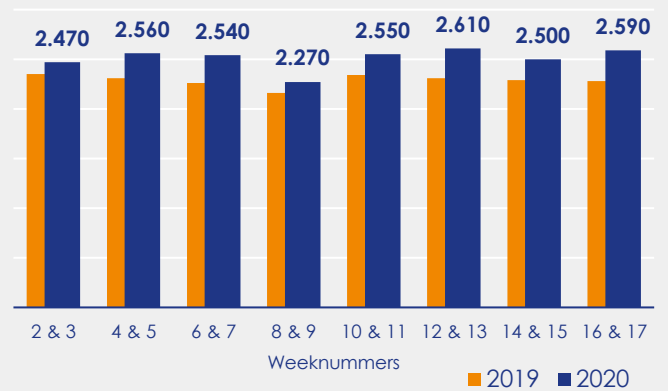

Aangemelde woningen per twee weken

Mediane vraagprijs per m² van de aangemelde woningen in euro's

Beschikbaar aanbod in aantal woningen

Beschikbaar aanbod naar vraagprijs Prijsklassen in duizenden euro's

Beschikbaar aanbod naar woningtype

Beschikbaar aanbod naar grootte Grootteklassen in m² woonoppervlakte

Onderzoeksverantwoording

Deze aanbodmonitor heeft enkel betrekking op woningen in de bestaande bouw. De monitor is tot stand gekomen met data uit het TIARA-systeem.