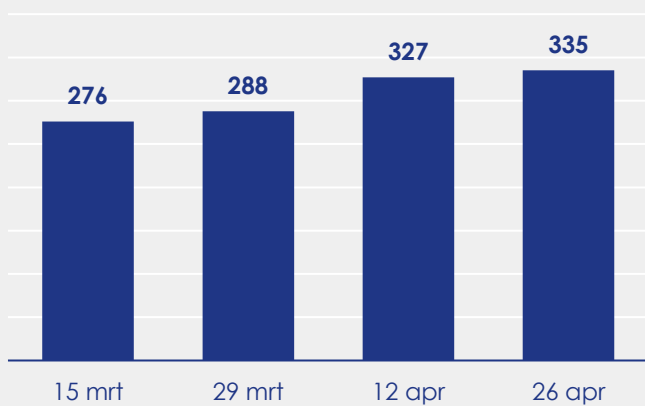

Aangemelde woningen per twee weken

Mediane vraagprijs per m² van de aangemelde woningen in euro's

Beschikbaar aanbod in aantal woningen

Beschikbaar aanbod naar vraagprijs Prijsklassen in duizenden euro's

Beschikbaar aanbod naar woningtype

Beschikbaar aanbod naar grootte Grootteklassen in m² woonoppervlakte

Onderzoeksverantwoording

Deze aanbodmonitor heeft enkel betrekking op woningen in de bestaande bouw. De monitor is tot stand gekomen met data uit het TIARA-systeem.