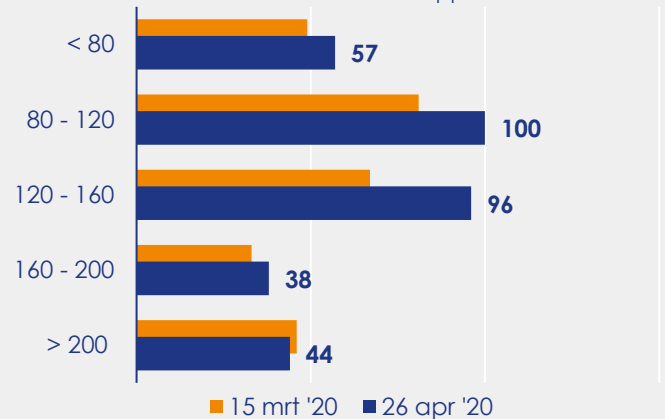

Aangemelde woningen per twee weken

Mediane vraagprijs per m² van de aangemelde woningen in euro's

Beschikbaar aanbod in aantal woningen

Beschikbaar aanbod naar vraagprijs Prijsklassen in duizenden euro's

Beschikbaar aanbod naar woningtype

Beschikbaar aanbod naar grootte Grootteklassen in m² woonoppervlakte

Onderzoeksverantwoording

Deze aanbodmonitor heeft enkel betrekking op woningen in de bestaande bouw. De monitor is tot stand gekomen met data uit het TIARA-systeem.