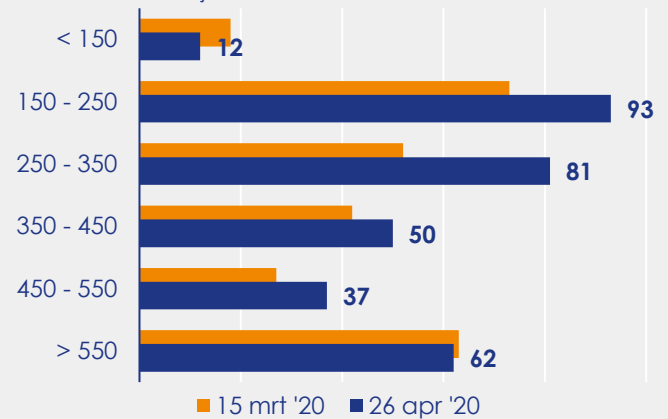

Aangemelde woningen per twee weken

Mediane vraagprijs per m² van de aangemelde woningen in euro's

Beschikbaar aanbod in aantal woningen

Beschikbaar aanbod naar vraagprijs Prijsklassen in duizenden euro's

Beschikbaar aanbod naar woningtype

Beschikbaar aanbod naar grootte Grootteklassen in m² woonoppervlakte

Onderzoeksverantwoording

Deze aanbodmonitor heeft enkel betrekking op woningen in de bestaande bouw. De monitor is tot stand gekomen met data uit het TIARA-systeem.