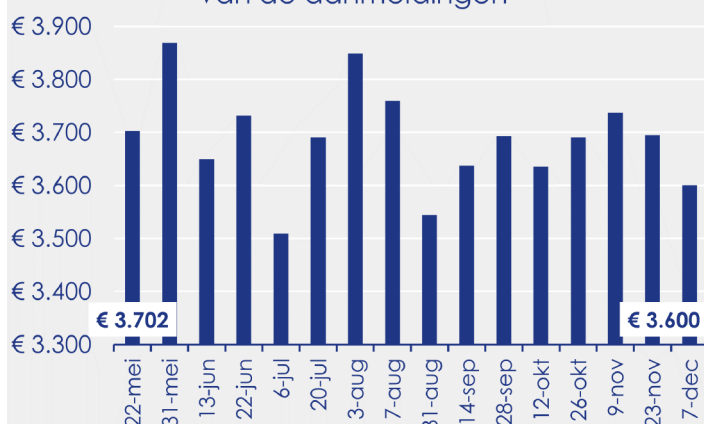

Aanmeldingen

Aantal woningen te koop gezet

Mediane vraagprijs per m² van de aanmeldingen

Beschikbaar aanbod

Beschikbaar aanbod per woningtype

Beschikbaar aanbod naar grootte

Grootteklassen in m² woonoppervlakte

Beschikbaar aanbod naar looptijd

Onderzoeksverantwoording

Deze aanbodmonitor heeft betrekking op koopwoningen in de bestaande bouw. De monitor is tot stand gekomen met data uit het TIARA-systeem.