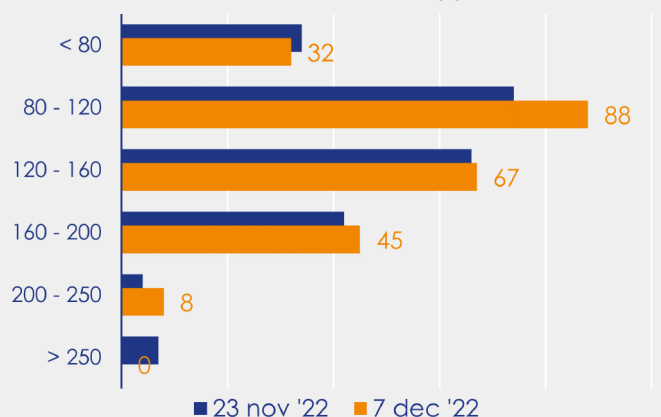

Aanmeldingen

Aantal woningen te koop gezet

Mediane vraagprijs per m² van de aanmeldingen

Beschikbaar aanbod

Beschikbaar aanbod per woningtype

Beschikbaar aanbod naar grootte

Grootteklassen in m² woonoppervlakte

Beschikbaar aanbod naar looptijd

Onderzoeksverantwoording

Deze aanbodmonitor heeft betrekking op koopwoningen in de bestaande bouw. De monitor is tot stand gekomen met data uit het TIARA-systeem.