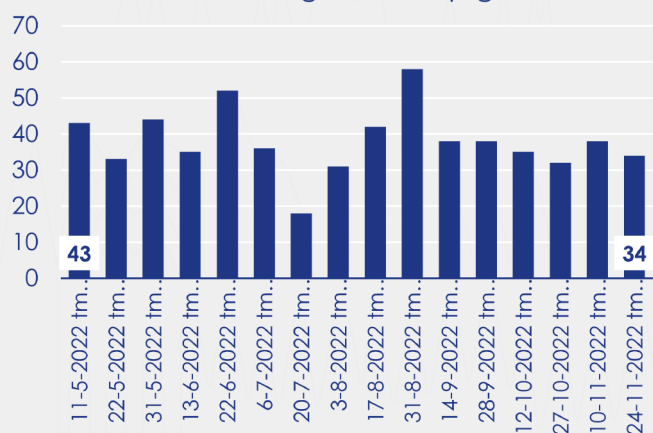

Aanmeldingen

Aantal woningen te koop gezet

Mediane vraagprijs per m² van de aanmeldingen

Beschikbaar aanbod

Beschikbaar aanbod per woningtype

Beschikbaar aanbod naar grootte

Grootteklassen in m² woonoppervlakte

Beschikbaar aanbod naar looptijd

Onderzoeksverantwoording

Deze aanbodmonitor heeft betrekking op koopwoningen in de bestaande bouw. De monitor is tot stand gekomen met data uit het TIARA-systeem.