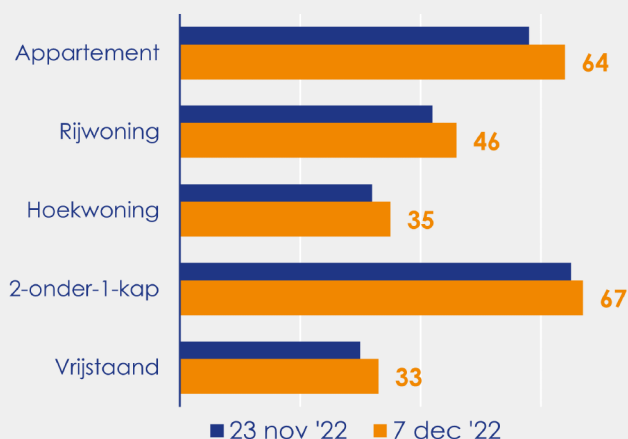

Aanmeldingen

Aantal woningen te koop gezet

Mediane vraagprijs per m² van de aanmeldingen

Beschikbaar aanbod

Beschikbaar aanbod per woningtype

Beschikbaar aanbod naar grootte

Grootteklassen in m² woonoppervlakte

Beschikbaar aanbod naar looptijd

Onderzoeksverantwoording

Deze aanbodmonitor heeft betrekking op koopwoningen in de bestaande bouw. De monitor is tot stand gekomen met data uit het TIARA-systeem.