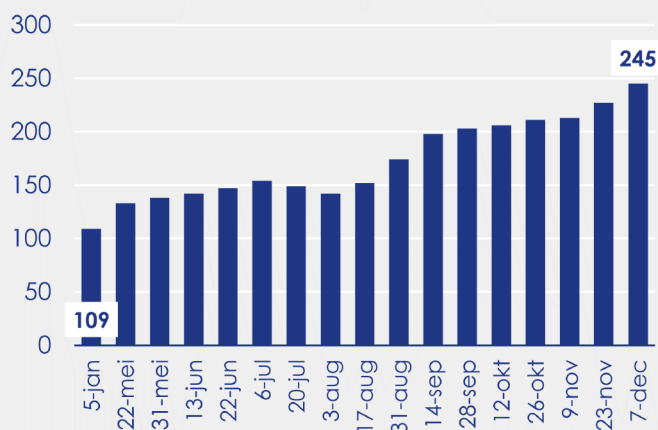

Aanmeldingen

Aantal woningen te koop gezet

Mediane vraagprijs per m² van de aanmeldingen

Beschikbaar aanbod

Beschikbaar aanbod per woningtype

Beschikbaar aanbod naar grootte

Grootteklassen in m² woonoppervlakte

Beschikbaar aanbod naar looptijd

Onderzoeksverantwoording

Deze aanbodmonitor heeft betrekking op koopwoningen in de bestaande bouw. De monitor is tot stand gekomen met data uit het TIARA-systeem.