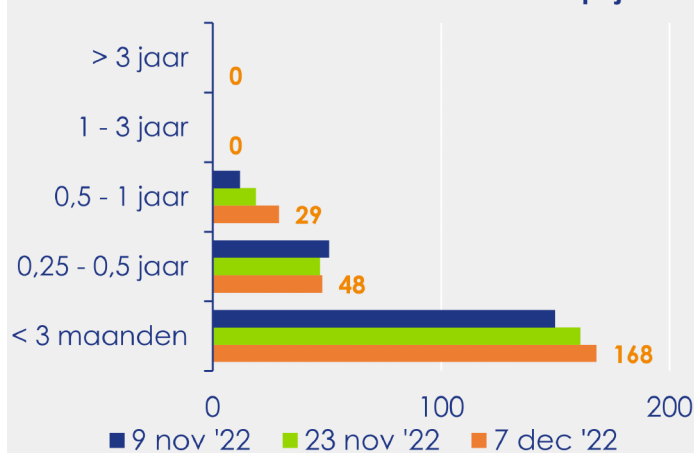

Aanmeldingen

Aantal woningen te koop gezet

Mediane vraagprijs per m² van de aanmeldingen

Beschikbaar aanbod

Beschikbaar aanbod per woningtype

Beschikbaar aanbod naar grootte

Grootteklassen in m² woonoppervlakte

Beschikbaar aanbod naar looptijd

Onderzoeksverantwoording

Deze aanbodmonitor heeft betrekking op koopwoningen in de bestaande bouw. De monitor is tot stand gekomen met data uit het TIARA-systeem.