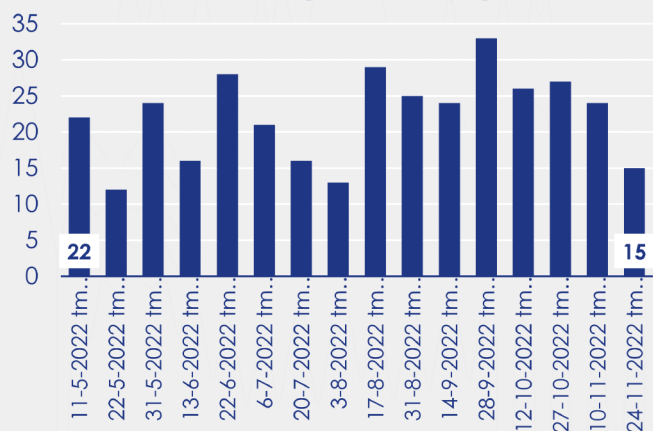

Aanmeldingen

Aantal woningen te koop gezet

Mediane vraagprijs per m² van de aanmeldingen

Beschikbaar aanbod

Beschikbaar aanbod per woningtype

Beschikbaar aanbod naar grootte

Grootteklassen in m² woonoppervlakte

Beschikbaar aanbod naar looptijd

Onderzoeksverantwoording

Deze aanbodmonitor heeft betrekking op koopwoningen in de bestaande bouw. De monitor is tot stand gekomen met data uit het TIARA-systeem.