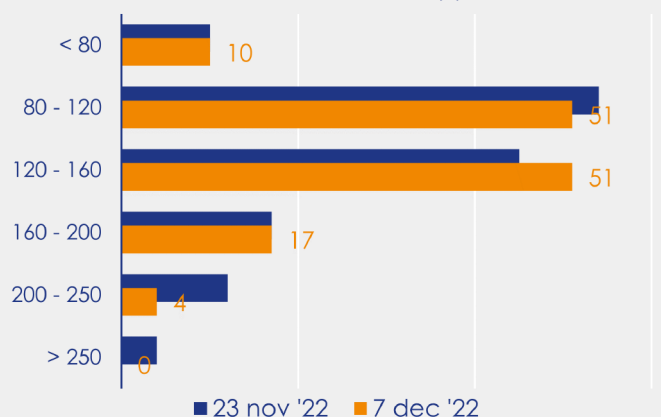

Aanmeldingen

Aantal woningen te koop gezet

Mediane vraagprijs per m² van de aanmeldingen

Beschikbaar aanbod

Beschikbaar aanbod per woningtype

Beschikbaar aanbod naar grootte

Grootteklassen in m² woonoppervlakte

Beschikbaar aanbod naar looptijd

Onderzoeksverantwoording

Deze aanbodmonitor heeft betrekking op koopwoningen in de bestaande bouw. De monitor is tot stand gekomen met data uit het TIARA-systeem.