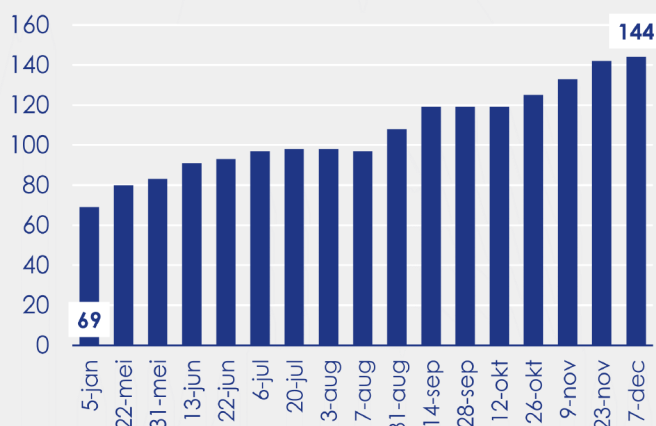

Aanmeldingen

Aantal woningen te koop gezet

Mediane vraagprijs per m² van de aanmeldingen

Beschikbaar aanbod

Beschikbaar aanbod per woningtype

Beschikbaar aanbod naar grootte

Grootteklassen in m² woonoppervlakte

Beschikbaar aanbod naar looptijd

Onderzoeksverantwoording

Deze aanbodmonitor heeft betrekking op koopwoningen in de bestaande bouw. De monitor is tot stand gekomen met data uit het TIARA-systeem.