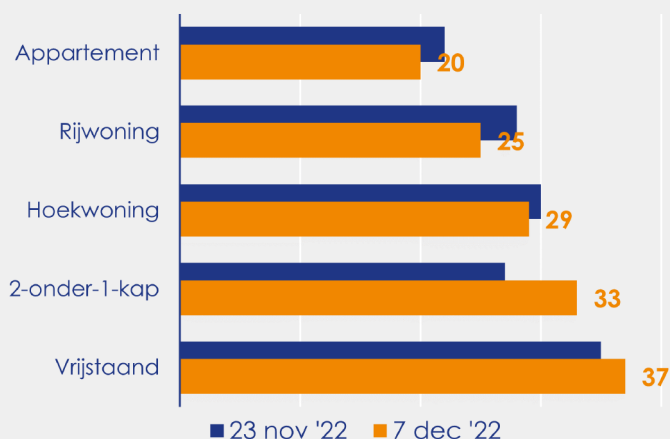

Aanmeldingen

Aantal woningen te koop gezet

Mediane vraagprijs per m² van de aanmeldingen

Beschikbaar aanbod

Beschikbaar aanbod per woningtype

Beschikbaar aanbod naar grootte

Grootteklassen in m² woonoppervlakte

Beschikbaar aanbod naar looptijd

Onderzoeksverantwoording

Deze aanbodmonitor heeft betrekking op koopwoningen in de bestaande bouw. De monitor is tot stand gekomen met data uit het TIARA-systeem.