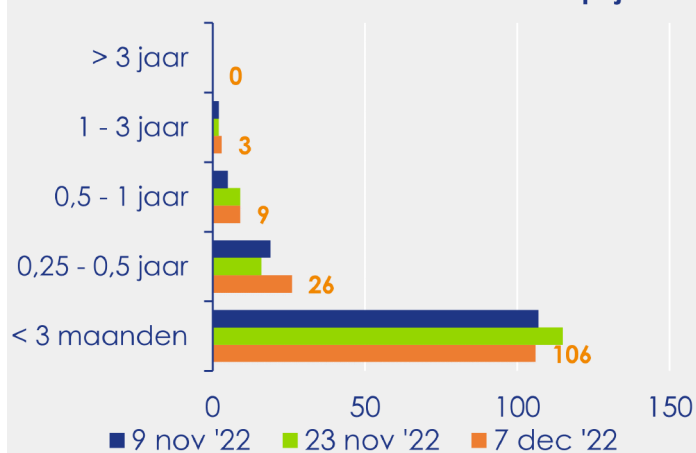

Aanmeldingen

Aantal woningen te koop gezet

Mediane vraagprijs per m² van de aanmeldingen

Beschikbaar aanbod

Beschikbaar aanbod per woningtype

Beschikbaar aanbod naar grootte

Grootteklassen in m² woonoppervlakte

Beschikbaar aanbod naar looptijd

Onderzoeksverantwoording

Deze aanbodmonitor heeft betrekking op koopwoningen in de bestaande bouw. De monitor is tot stand gekomen met data uit het TIARA-systeem.