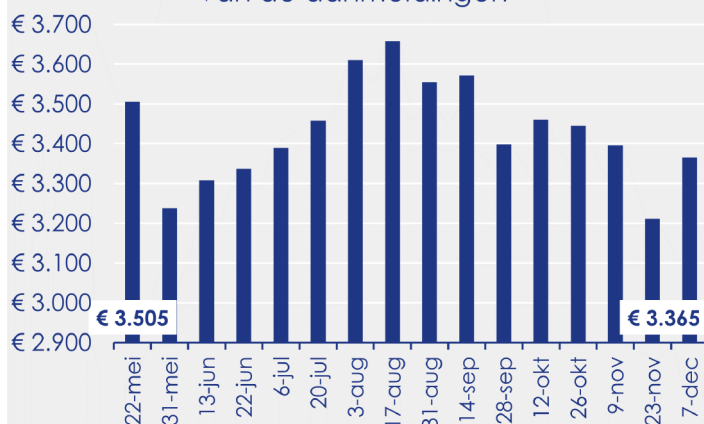

Aanmeldingen

Aantal woningen te koop gezet

Mediane vraagprijs per m² van de aanmeldingen

Beschikbaar aanbod

Beschikbaar aanbod per woningtype

Beschikbaar aanbod naar grootte

Grootteklassen in m² woonoppervlakte

Beschikbaar aanbod naar looptijd

Onderzoeksverantwoording

Deze aanbodmonitor heeft betrekking op koopwoningen in de bestaande bouw. De monitor is tot stand gekomen met data uit het TIARA-systeem.