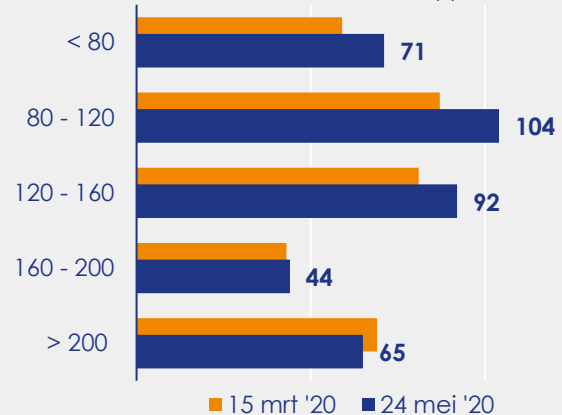

Aangemelde woningen per twee weken

Mediane vraagprijs per m² van de aangemelde woningen in euro's

Beschikbaar aanbod in aantal woningen

Beschikbaar aanbod naar vraagprijs Prijsklassen in duizenden euro's

Beschikbaar aanbod naar woningtype

Beschikbaar aanbod naar grootte Grootteklassen in m² woonoppervlakte

Onderzoeksverantwoording

Deze aanbodmonitor heeft betrekking op koopwoningen in de bestaande bouw. De monitor is tot stand gekomen met data uit het TIARA-systeem.