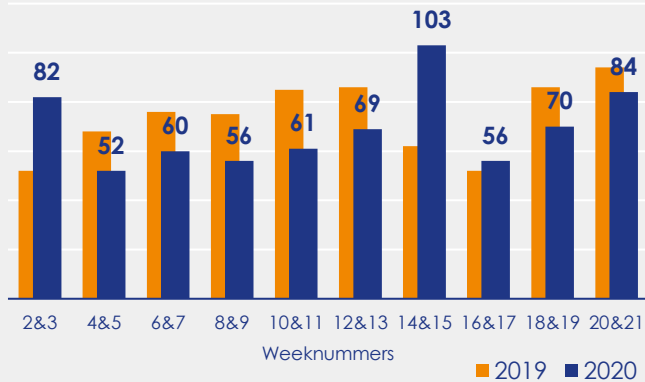

Aangemelde woningen per twee weken

Mediane vraagprijs per m² van de aangemelde woningen in euro's

Beschikbaar aanbod in aantal woningen

Beschikbaar aanbod naar vraagprijs Prijsklassen in duizenden euro's

Beschikbaar aanbod naar woningtype

Beschikbaar aanbod naar grootte Grootteklassen in m² woonoppervlakte

Onderzoeksverantwoording

Deze aanbodmonitor heeft betrekking op koopwoningen in de bestaande bouw. De monitor is tot stand gekomen met data uit het TIARA-systeem.