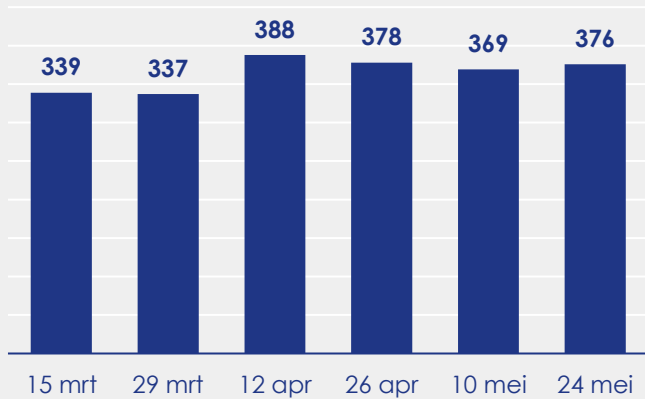

Aangemelde woningen per twee weken

Mediane vraagprijs per m² van de aangemelde woningen in euro's

Beschikbaar aanbod in aantal woningen

Beschikbaar aanbod naar vraagprijs Prijsklassen in duizenden euro's

Beschikbaar aanbod naar woningtype

Beschikbaar aanbod naar grootte Grootteklassen in m² woonoppervlakte

Onderzoeksverantwoording

Deze aanbodmonitor heeft betrekking op koopwoningen in de bestaande bouw. De monitor is tot stand gekomen met data uit het TIARA-systeem.