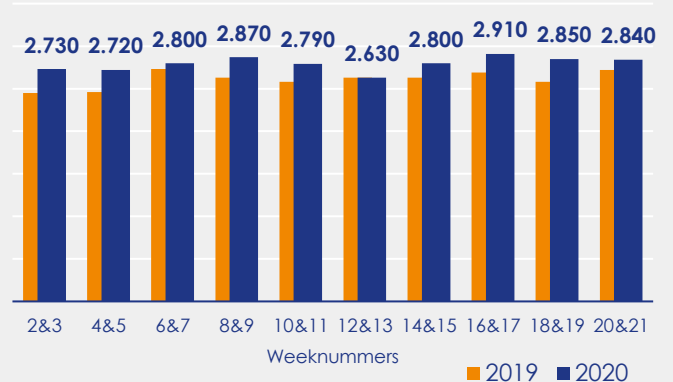

Aangemelde woningen per twee weken

Mediane vraagprijs per m² van de aangemelde woningen in euro's

Beschikbaar aanbod in aantal woningen

Beschikbaar aanbod naar vraagprijs Prijsklassen in duizenden euro's

Beschikbaar aanbod naar woningtype

Beschikbaar aanbod naar grootte Grootteklassen in m² woonoppervlakte

Onderzoeksverantwoording

Deze aanbodmonitor heeft betrekking op koopwoningen in de bestaande bouw. De monitor is tot stand gekomen met data uit het TIARA-systeem.