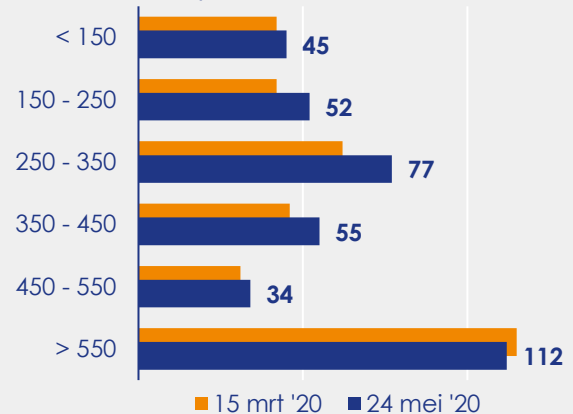

Aangemelde woningen per twee weken

Mediane vraagprijs per m² van de aangemelde woningen in euro's

Beschikbaar aanbod in aantal woningen

Beschikbaar aanbod naar vraagprijs Prijsklassen in duizenden euro's

Beschikbaar aanbod naar woningtype

Beschikbaar aanbod naar grootte Grootteklassen in m² woonoppervlakte

Onderzoeksverantwoording

Deze aanbodmonitor heeft betrekking op koopwoningen in de bestaande bouw. De monitor is tot stand gekomen met data uit het TIARA-systeem.