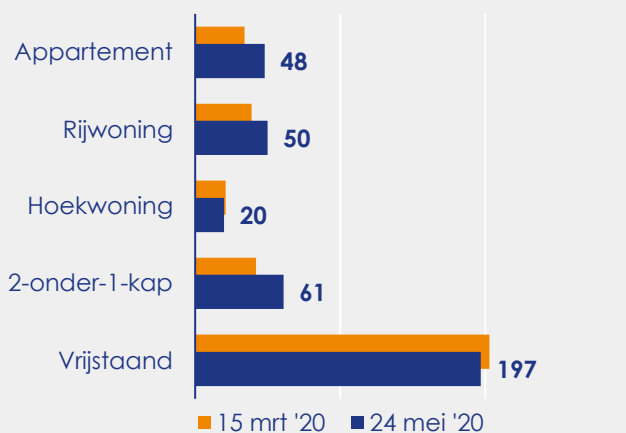

Aangemelde woningen per twee weken

Mediane vraagprijs per m² van de aangemelde woningen in euro's

Beschikbaar aanbod in aantal woningen

Beschikbaar aanbod naar vraagprijs Prijsklassen in duizenden euro's

Beschikbaar aanbod naar woningtype

Beschikbaar aanbod naar grootte Grootteklassen in m² woonoppervlakte

Onderzoeksverantwoording

Deze aanbodmonitor heeft betrekking op koopwoningen in de bestaande bouw. De monitor is tot stand gekomen met data uit het TIARA-systeem.