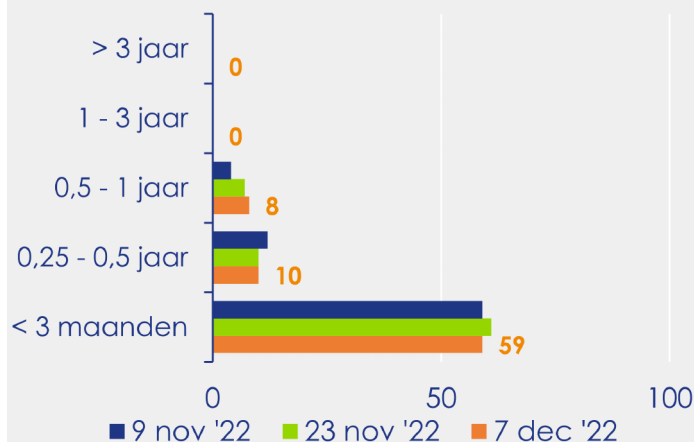

Beschikbaar aanbod naar looptijd

Onderzoeksverantwoording

Deze aanbodmonitor heeft betrekking op koopwoningen in de bestaande bouw. De monitor is tot stand gekomen met data uit het TIARA-systeem.