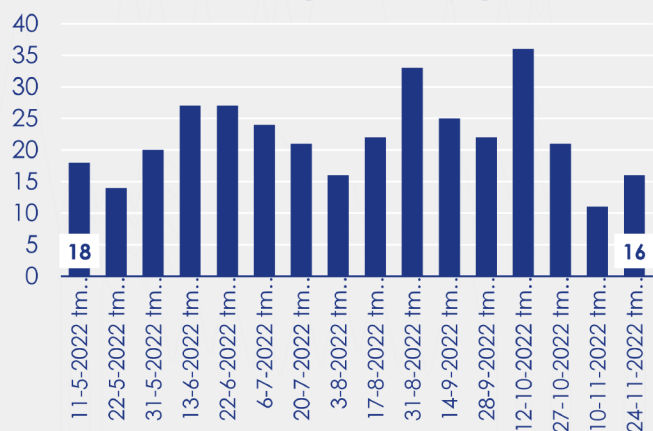

Aanmeldingen

Aantal woningen te koop gezet

Mediane vraagprijs per m²

van de aanmeldingen

Beschikbaar aanbod

Beschikbaar aanbod per woningtype

Beschikbaar aanbod naar grootte

Grootteklassen in m² woonoppervlakte

Beschikbaar aanbod naar looptijd

Onderzoeksverantwoording

Deze aanbodmonitor heeft betrekking op koopwoningen in de bestaande bouw. De monitor is tot stand gekomen met data uit het TIARA-systeem.