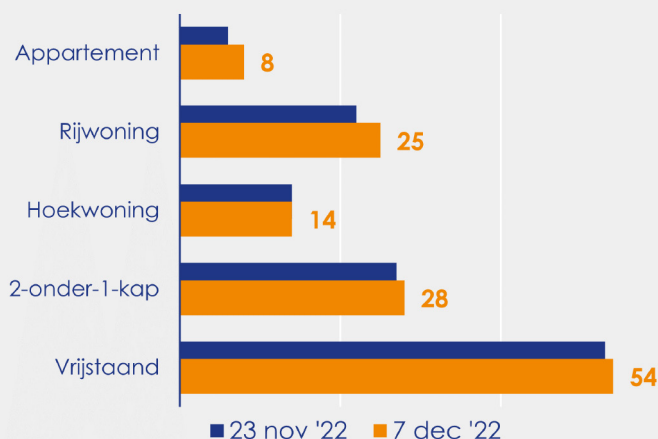

Aanmeldingen

Aantal woningen te koop gezet

Mediane vraagprijs per m²

van de aanmeldingen

Beschikbaar aanbod

Beschikbaar aanbod per woningtype

Beschikbaar aanbod naar grootte

Grootteklassen in m² woonoppervlakte

Beschikbaar aanbod naar looptijd

Onderzoeksverantwoording

Deze aanbodmonitor heeft betrekking op koopwoningen in de bestaande bouw. De monitor is tot stand gekomen met data uit het TIARA-systeem.