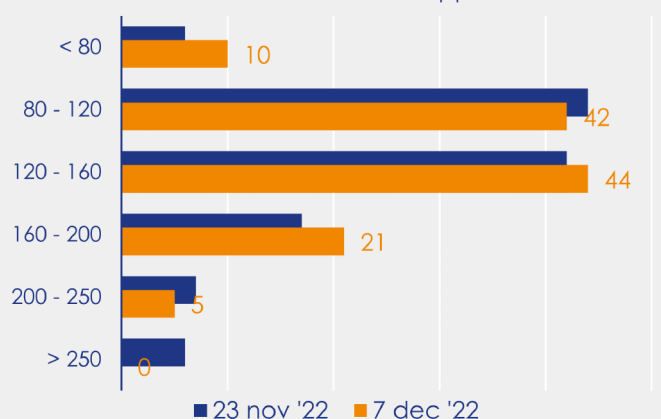

Aanmeldingen

Aantal woningen te koop gezet

Mediane vraagprijs per m²

van de aanmeldingen

Beschikbaar aanbod

Beschikbaar aanbod per woningtype

Beschikbaar aanbod naar grootte

Grootteklassen in m² woonoppervlakte

Beschikbaar aanbod naar looptijd

Onderzoeksverantwoording

Deze aanbodmonitor heeft betrekking op koopwoningen in de bestaande bouw. De monitor is tot stand gekomen met data uit het TIARA-systeem.