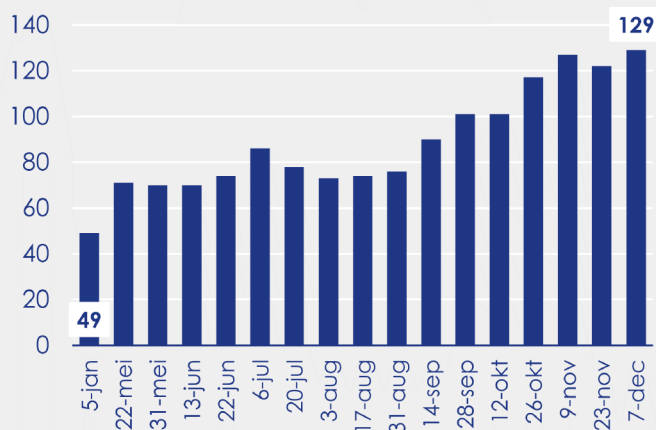

Aanmeldingen

Aantal woningen te koop gezet

Mediane vraagprijs per m²

van de aanmeldingen

Beschikbaar aanbod

Beschikbaar aanbod per woningtype

Beschikbaar aanbod naar grootte

Grootteklassen in m² woonoppervlakte

Beschikbaar aanbod naar looptijd

Onderzoeksverantwoording

Deze aanbodmonitor heeft betrekking op koopwoningen in de bestaande bouw. De monitor is tot stand gekomen met data uit het TIARA-systeem.