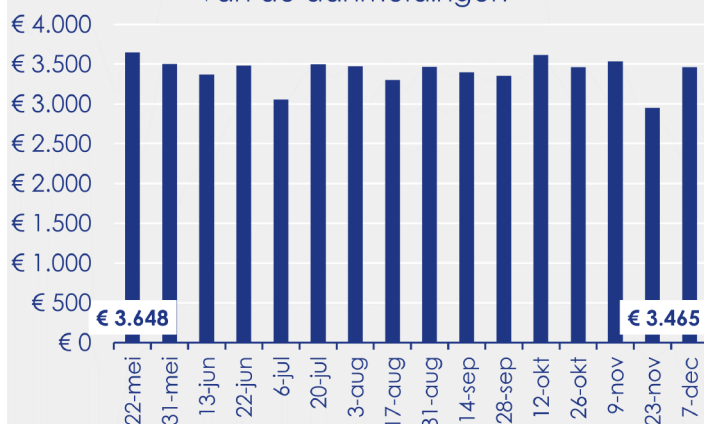

Aanmeldingen

Aantal woningen te koop gezet

Mediane vraagprijs per m²

van de aanmeldingen

Beschikbaar aanbod

Beschikbaar aanbod per woningtype

Beschikbaar aanbod naar grootte

Grootteklassen in m² woonoppervlakte

Beschikbaar aanbod naar looptijd

Onderzoeksverantwoording

Deze aanbodmonitor heeft betrekking op koopwoningen in de bestaande bouw. De monitor is tot stand gekomen met data uit het TIARA-systeem.