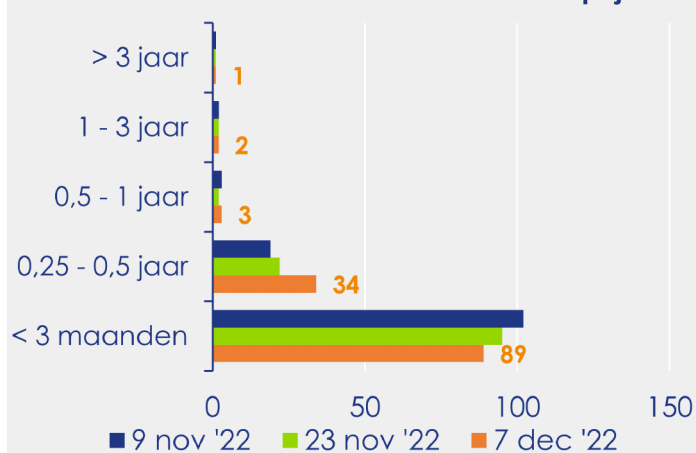

Aanmeldingen

Aantal woningen te koop gezet

Mediane vraagprijs per m²

van de aanmeldingen

Beschikbaar aanbod

Beschikbaar aanbod per woningtype

Beschikbaar aanbod naar grootte

Grootteklassen in m² woonoppervlakte

Beschikbaar aanbod naar looptijd

Onderzoeksverantwoording

Deze aanbodmonitor heeft betrekking op koopwoningen in de bestaande bouw. De monitor is tot stand gekomen met data uit het TIARA-systeem.