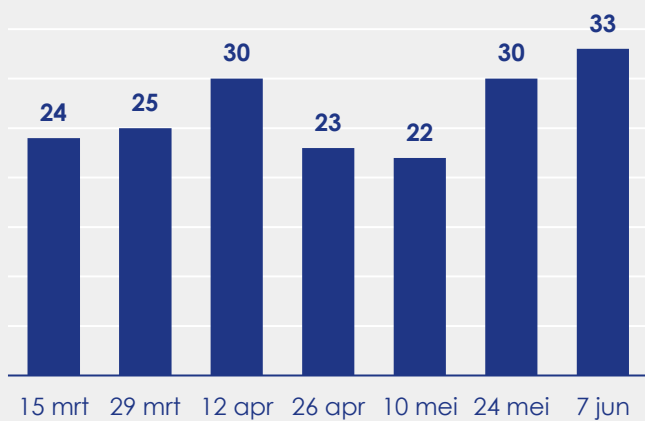

Aangemelde woningen per twee weken

Mediane vraagprijs per m² van de aangemelde woningen in euro's

Beschikbaar aanbod in aantal woningen

Beschikbaar aanbod naar vraagprijs Prijsklassen in duizenden euro's

Beschikbaar aanbod naar woningtype

Beschikbaar aanbod naar grootte Grootteklassen in m² woonoppervlakte

Onderzoeksverantwoording

Deze aanbodmonitor heeft betrekking op koopwoningen in de bestaande bouw. De monitor is tot stand gekomen met data uit het TIARA-systeem.