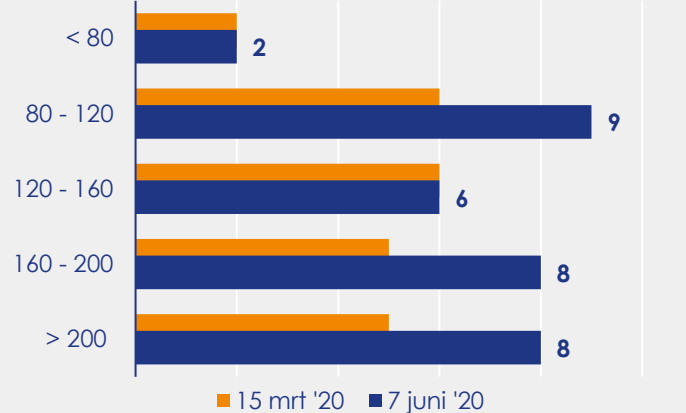

Aangemelde woningen per twee weken

Mediane vraagprijs per m² van de aangemelde woningen in euro's

Beschikbaar aanbod in aantal woningen

Beschikbaar aanbod naar vraagprijs Prijsklassen in duizenden euro's

Beschikbaar aanbod naar woningtype

Beschikbaar aanbod naar grootte Grootteklassen in m² woonoppervlakte

Onderzoeksverantwoording

Deze aanbodmonitor heeft betrekking op koopwoningen in de bestaande bouw. De monitor is tot stand gekomen met data uit het TIARA-systeem.