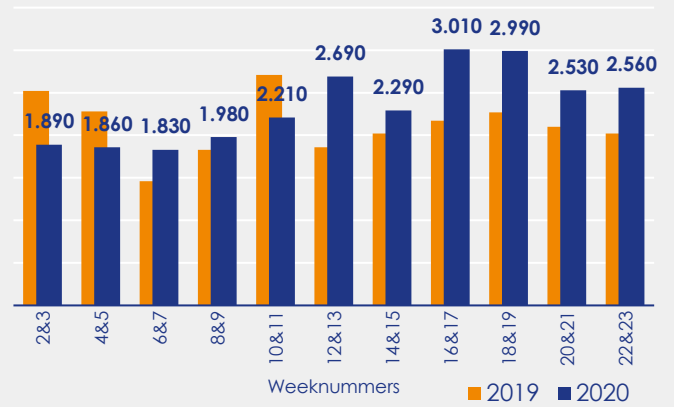

Aangemelde woningen per twee weken

Mediane vraagprijs per m² van de aangemelde woningen in euro's

Beschikbaar aanbod in aantal woningen

Beschikbaar aanbod naar vraagprijs Prijsklassen in duizenden euro's

Beschikbaar aanbod naar woningtype

Beschikbaar aanbod naar grootte Grootteklassen in m² woonoppervlakte

Onderzoeksverantwoording

Deze aanbodmonitor heeft betrekking op koopwoningen in de bestaande bouw. De monitor is tot stand gekomen met data uit het TIARA-systeem.