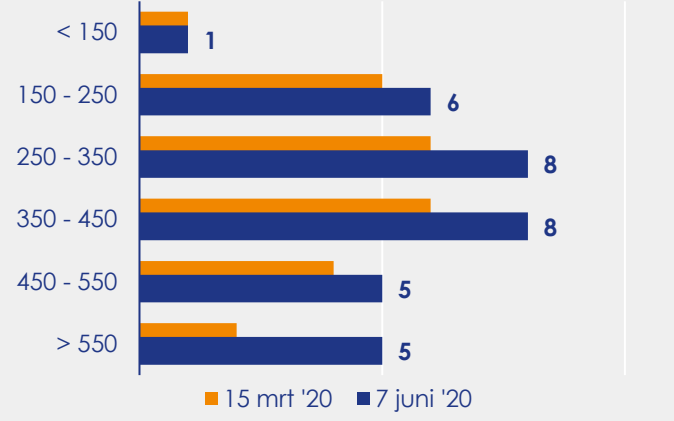

Aangemelde woningen per twee weken

Mediane vraagprijs per m² van de aangemelde woningen in euro's

Beschikbaar aanbod in aantal woningen

Beschikbaar aanbod naar vraagprijs Prijsklassen in duizenden euro's

Beschikbaar aanbod naar woningtype

Beschikbaar aanbod naar grootte Grootteklassen in m² woonoppervlakte

Onderzoeksverantwoording

Deze aanbodmonitor heeft betrekking op koopwoningen in de bestaande bouw. De monitor is tot stand gekomen met data uit het TIARA-systeem.