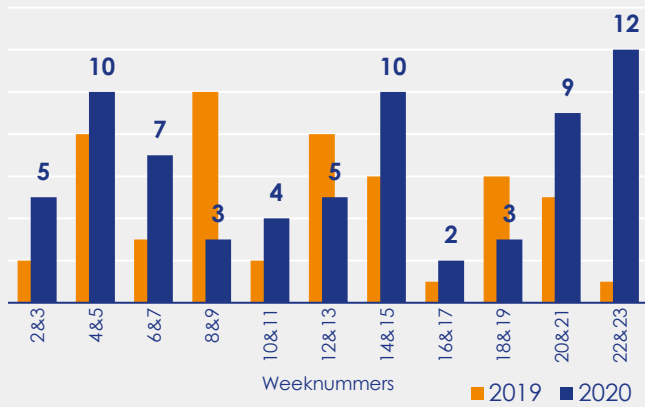

Aangemelde woningen per twee weken

Mediane vraagprijs per m² van de aangemelde woningen in euro's

Beschikbaar aanbod in aantal woningen

Beschikbaar aanbod naar vraagprijs Prijsklassen in duizenden euro's

Beschikbaar aanbod naar woningtype

Beschikbaar aanbod naar grootte Grootteklassen in m² woonoppervlakte

Onderzoeksverantwoording

Deze aanbodmonitor heeft betrekking op koopwoningen in de bestaande bouw. De monitor is tot stand gekomen met data uit het TIARA-systeem.