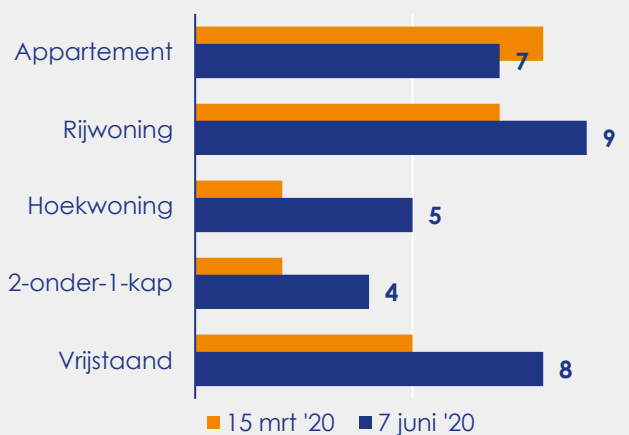

Aangemelde woningen per twee weken

Mediane vraagprijs per m² van de aangemelde woningen in euro's

Beschikbaar aanbod in aantal woningen

Beschikbaar aanbod naar vraagprijs Prijsklassen in duizenden euro's

Beschikbaar aanbod naar woningtype

Beschikbaar aanbod naar grootte Grootteklassen in m² woonoppervlakte

Onderzoeksverantwoording

Deze aanbodmonitor heeft betrekking op koopwoningen in de bestaande bouw. De monitor is tot stand gekomen met data uit het TIARA-systeem.