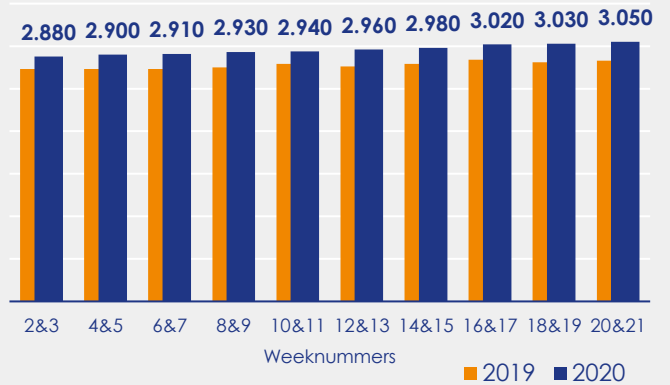

Aangemelde woningen per twee weken

Mediane vraagprijs per m² van de aangemelde woningen in euro's

Beschikbaar aanbod in aantal woningen

Beschikbaar aanbod naar vraagprijs Prijsklassen in duizenden euro's

Beschikbaar aanbod naar woningtype

Beschikbaar aanbod naar grootte Grootteklassen in m² woonoppervlakte

Onderzoeksverantwoording

Deze aanbodmonitor heeft betrekking op koopwoningen in de bestaande bouw. De monitor is tot stand gekomen met data uit het TIARA-systeem.