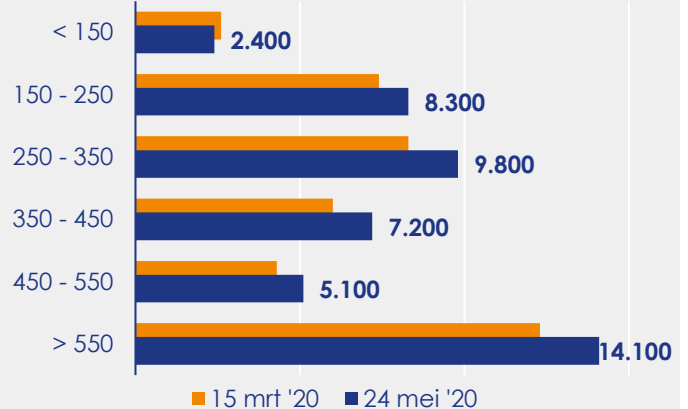

Aangemelde woningen per twee weken

Mediane vraagprijs per m² van de aangemelde woningen in euro's

Beschikbaar aanbod in aantal woningen

Beschikbaar aanbod naar vraagprijs Prijsklassen in duizenden euro's

Beschikbaar aanbod naar woningtype

Beschikbaar aanbod naar grootte Grootteklassen in m² woonoppervlakte

Onderzoeksverantwoording

Deze aanbodmonitor heeft betrekking op koopwoningen in de bestaande bouw. De monitor is tot stand gekomen met data uit het TIARA-systeem.