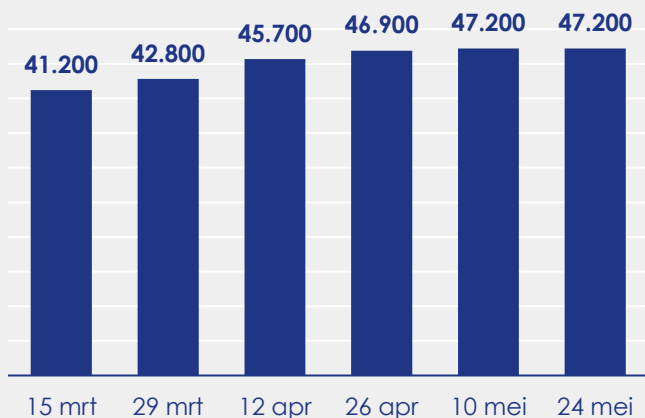

Aangemelde woningen per twee weken

Mediane vraagprijs per m² van de aangemelde woningen in euro's

Beschikbaar aanbod in aantal woningen

Beschikbaar aanbod naar vraagprijs Prijsklassen in duizenden euro's

Beschikbaar aanbod naar woningtype

Beschikbaar aanbod naar grootte Grootteklassen in m² woonoppervlakte

Onderzoeksverantwoording

Deze aanbodmonitor heeft betrekking op koopwoningen in de bestaande bouw. De monitor is tot stand gekomen met data uit het TIARA-systeem.