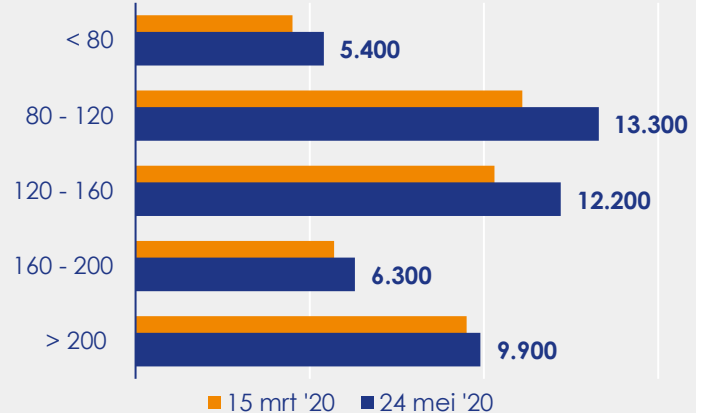

Aangemelde woningen per twee weken

Mediane vraagprijs per m² van de aangemelde woningen in euro's

Beschikbaar aanbod in aantal woningen

Beschikbaar aanbod naar vraagprijs Prijsklassen in duizenden euro's

Beschikbaar aanbod naar woningtype

Beschikbaar aanbod naar grootte Grootteklassen in m² woonoppervlakte

Onderzoeksverantwoording

Deze aanbodmonitor heeft betrekking op koopwoningen in de bestaande bouw. De monitor is tot stand gekomen met data uit het TIARA-systeem.