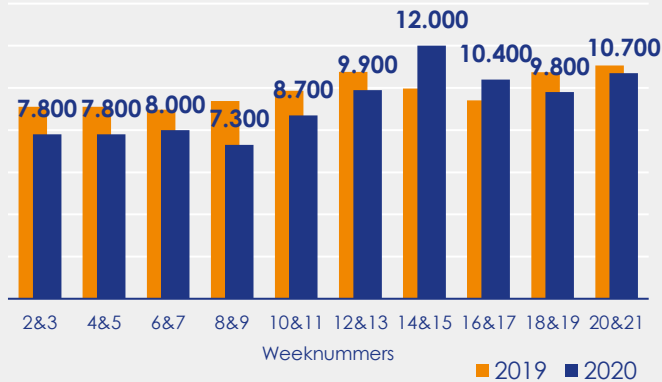

Aangemelde woningen per twee weken

Mediane vraagprijs per m² van de aangemelde woningen in euro's

Beschikbaar aanbod in aantal woningen

Beschikbaar aanbod naar vraagprijs Prijsklassen in duizenden euro's

Beschikbaar aanbod naar woningtype

Beschikbaar aanbod naar grootte Grootteklassen in m² woonoppervlakte

Onderzoeksverantwoording

Deze aanbodmonitor heeft betrekking op koopwoningen in de bestaande bouw. De monitor is tot stand gekomen met data uit het TIARA-systeem.