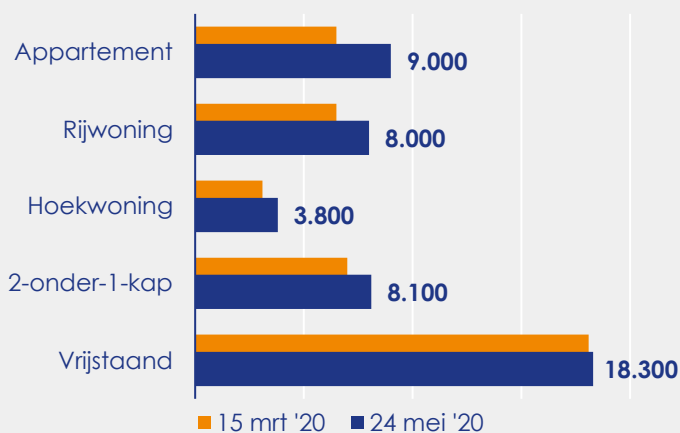

Aangemelde woningen per twee weken

Mediane vraagprijs per m² van de aangemelde woningen in euro's

Beschikbaar aanbod in aantal woningen

Beschikbaar aanbod naar vraagprijs Prijsklassen in duizenden euro's

Beschikbaar aanbod naar woningtype

Beschikbaar aanbod naar grootte Grootteklassen in m² woonoppervlakte

Onderzoeksverantwoording

Deze aanbodmonitor heeft betrekking op koopwoningen in de bestaande bouw. De monitor is tot stand gekomen met data uit het TIARA-systeem.