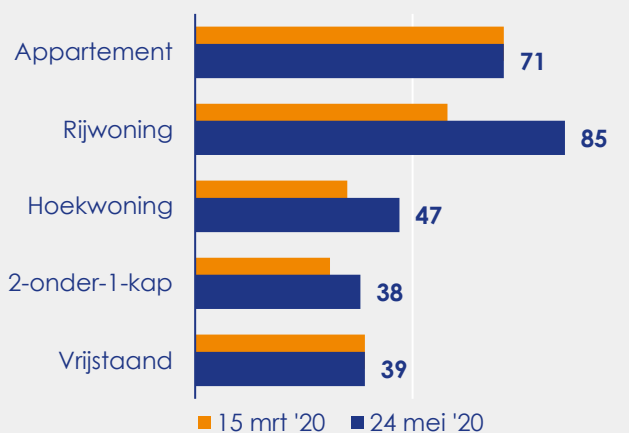

Aangemelde woningen per twee weken

Mediane vraagprijs per m² van de aangemelde woningen in euro's

Beschikbaar aanbod in aantal woningen

Beschikbaar aanbod naar vraagprijs Prijsklassen in duizenden euro's

Beschikbaar aanbod naar woningtype

Beschikbaar aanbod naar grootte Grootteklassen in m² woonoppervlakte

Onderzoeksverantwoording

Deze aanbodmonitor heeft betrekking op koopwoningen in de bestaande bouw. De monitor is tot stand gekomen met data uit het TIARA-systeem.