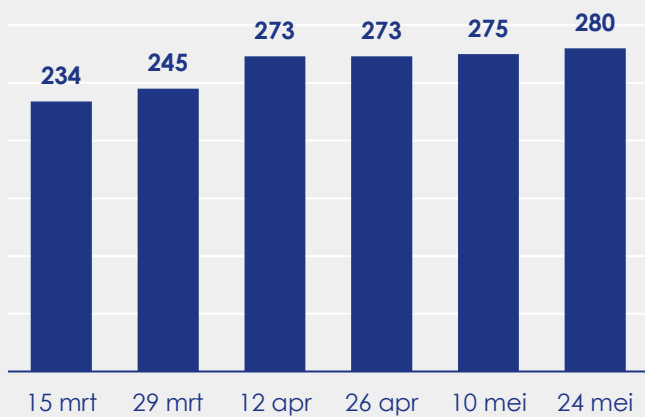

Aangemelde woningen per twee weken

Mediane vraagprijs per m² van de aangemelde woningen in euro's

Beschikbaar aanbod in aantal woningen

Beschikbaar aanbod naar vraagprijs Prijsklassen in duizenden euro's

Beschikbaar aanbod naar woningtype

Beschikbaar aanbod naar grootte Grootteklassen in m² woonoppervlakte

Onderzoeksverantwoording

Deze aanbodmonitor heeft betrekking op koopwoningen in de bestaande bouw. De monitor is tot stand gekomen met data uit het TIARA-systeem.