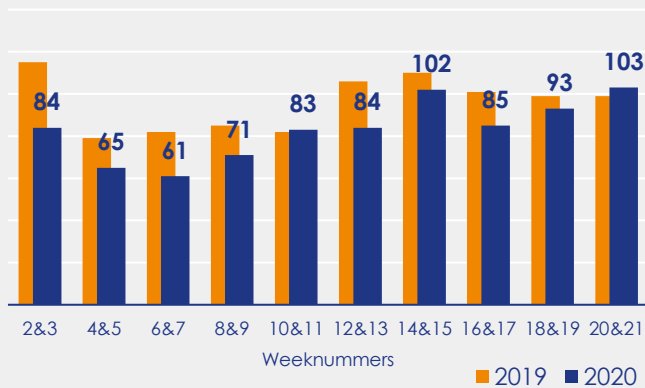

Aangemelde woningen per twee weken

Mediane vraagprijs per m² van de aangemelde woningen in euro's

Beschikbaar aanbod in aantal woningen

Beschikbaar aanbod naar vraagprijs Prijsklassen in duizenden euro's

Beschikbaar aanbod naar woningtype

Beschikbaar aanbod naar grootte Grootteklassen in m² woonoppervlakte

Onderzoeksverantwoording

Deze aanbodmonitor heeft betrekking op koopwoningen in de bestaande bouw. De monitor is tot stand gekomen met data uit het TIARA-systeem.