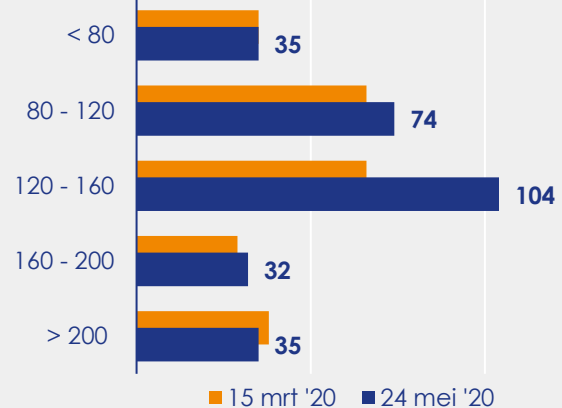

Aangemelde woningen per twee weken

Mediane vraagprijs per m² van de aangemelde woningen in euro's

Beschikbaar aanbod in aantal woningen

Beschikbaar aanbod naar vraagprijs Prijsklassen in duizenden euro's

Beschikbaar aanbod naar woningtype

Beschikbaar aanbod naar grootte Grootteklassen in m² woonoppervlakte

Onderzoeksverantwoording

Deze aanbodmonitor heeft betrekking op koopwoningen in de bestaande bouw. De monitor is tot stand gekomen met data uit het TIARA-systeem.