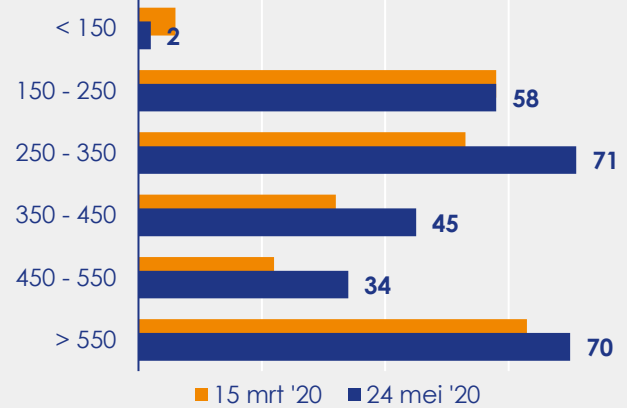

Aangemelde woningen per twee weken

Mediane vraagprijs per m² van de aangemelde woningen in euro's

Beschikbaar aanbod in aantal woningen

Beschikbaar aanbod naar vraagprijs Prijsklassen in duizenden euro's

Beschikbaar aanbod naar woningtype

Beschikbaar aanbod naar grootte Grootteklassen in m² woonoppervlakte

Onderzoeksverantwoording

Deze aanbodmonitor heeft betrekking op koopwoningen in de bestaande bouw. De monitor is tot stand gekomen met data uit het TIARA-systeem.