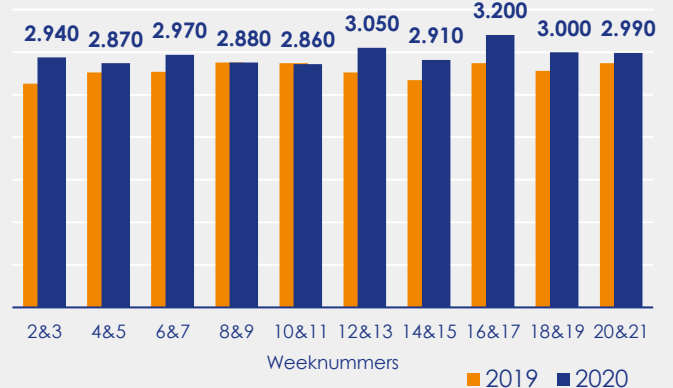

Aangemelde woningen per twee weken

Mediane vraagprijs per m² van de aangemelde woningen in euro's

Beschikbaar aanbod in aantal woningen

Beschikbaar aanbod naar vraagprijs Prijsklassen in duizenden euro's

Beschikbaar aanbod naar woningtype

Beschikbaar aanbod naar grootte Grootteklassen in m² woonoppervlakte

Onderzoeksverantwoording

Deze aanbodmonitor heeft betrekking op koopwoningen in de bestaande bouw. De monitor is tot stand gekomen met data uit het TIARA-systeem.