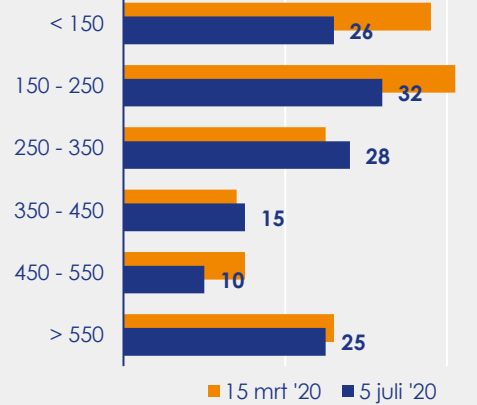

Aangemelde woningen per twee weken

Mediane vraagprijs per m² van de aangemelde woningen

Beschikbaar aanbod in aantal woningen

Beschikbaar aanbod naar vraagprijs Prijsklassen in duizenden euro's

Beschikbaar aanbod naar woningtype

Beschikbaar aanbod naar grootte Grootteklassen in m² woonoppervlakte

Onderzoeksverantwoording

Deze aanbodmonitor heeft betrekking op koopwoningen in de bestaande bouw. De monitor is tot stand gekomen met data uit het TIARA-systeem.