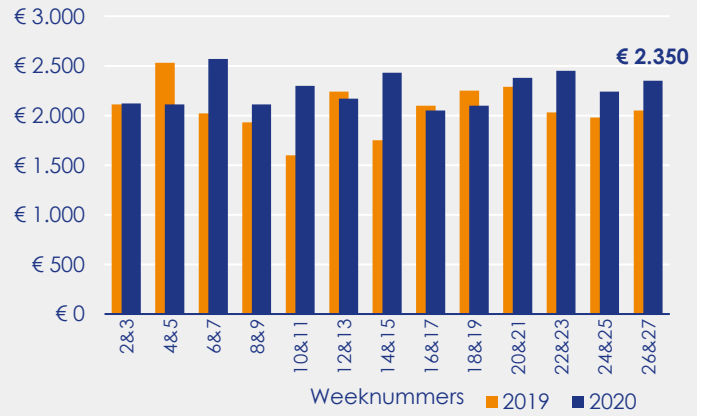

Aangemelde woningen per twee weken

Mediane vraagprijs per m² van de aangemelde woningen

Beschikbaar aanbod in aantal woningen

Beschikbaar aanbod naar vraagprijs Prijsklassen in duizenden euro's

Beschikbaar aanbod naar woningtype

Beschikbaar aanbod naar grootte Grootteklassen in m² woonoppervlakte

Onderzoeksverantwoording

Deze aanbodmonitor heeft betrekking op koopwoningen in de bestaande bouw. De monitor is tot stand gekomen met data uit het TIARA-systeem.