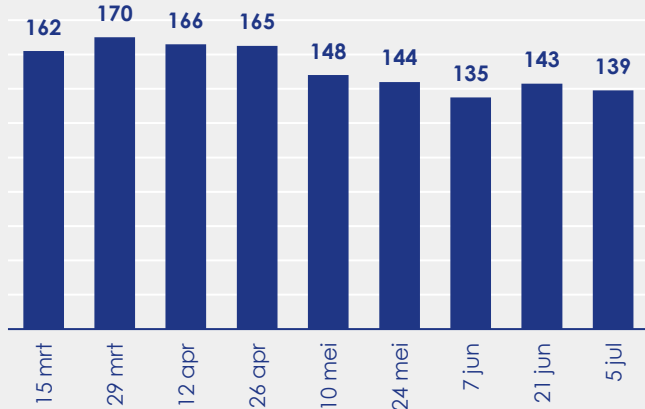

Aangemelde woningen per twee weken

Mediane vraagprijs per m² van de aangemelde woningen

Beschikbaar aanbod in aantal woningen

Beschikbaar aanbod naar vraagprijs Prijsklassen in duizenden euro's

Beschikbaar aanbod naar woningtype

Beschikbaar aanbod naar grootte Grootteklassen in m² woonoppervlakte

Onderzoeksverantwoording

Deze aanbodmonitor heeft betrekking op koopwoningen in de bestaande bouw. De monitor is tot stand gekomen met data uit het TIARA-systeem.