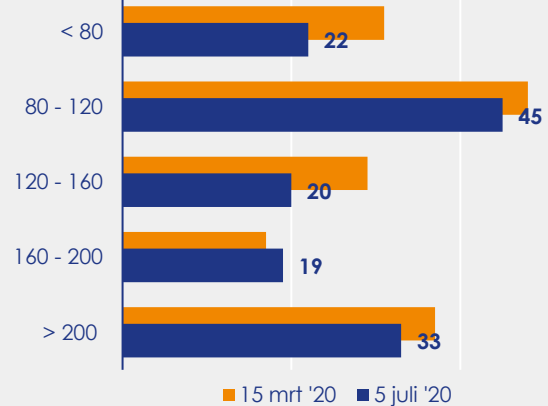

Aangemelde woningen per twee weken

Mediane vraagprijs per m² van de aangemelde woningen

Beschikbaar aanbod in aantal woningen

Beschikbaar aanbod naar vraagprijs Prijsklassen in duizenden euro's

Beschikbaar aanbod naar woningtype

Beschikbaar aanbod naar grootte Grootteklassen in m² woonoppervlakte

Onderzoeksverantwoording

Deze aanbodmonitor heeft betrekking op koopwoningen in de bestaande bouw. De monitor is tot stand gekomen met data uit het TIARA-systeem.