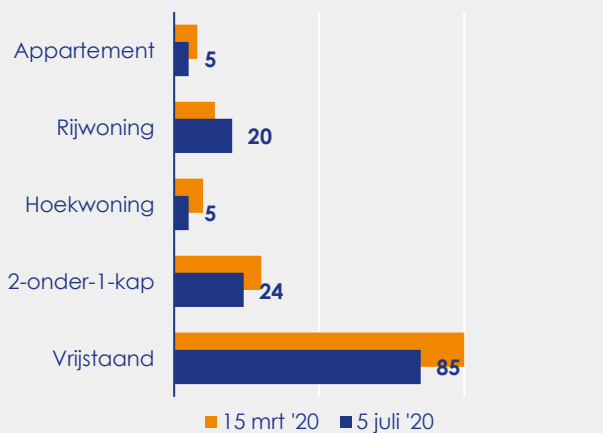

Aangemelde woningen per twee weken

Mediane vraagprijs per m² van de aangemelde woningen

Beschikbaar aanbod in aantal woningen

Beschikbaar aanbod naar vraagprijs Prijsklassen in duizenden euro's

Beschikbaar aanbod naar woningtype

Beschikbaar aanbod naar grootte Grootteklassen in m² woonoppervlakte

Onderzoeksverantwoording

Deze aanbodmonitor heeft betrekking op koopwoningen in de bestaande bouw. De monitor is tot stand gekomen met data uit het TIARA-systeem.