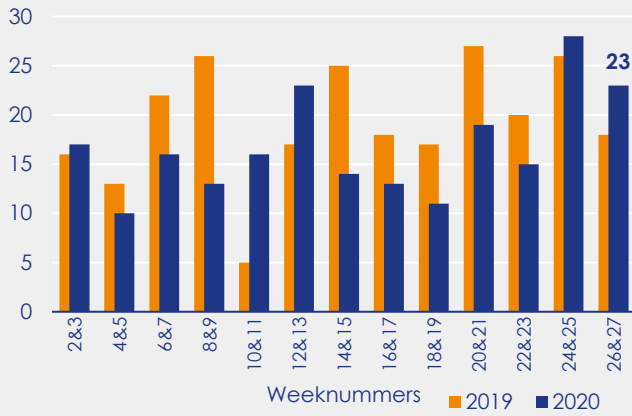

Aangemelde woningen per twee weken

Mediane vraagprijs per m² van de aangemelde woningen

Beschikbaar aanbod in aantal woningen

Beschikbaar aanbod naar vraagprijs Prijsklassen in duizenden euro's

Beschikbaar aanbod naar woningtype

Beschikbaar aanbod naar grootte Grootteklassen in m² woonoppervlakte

Onderzoeksverantwoording

Deze aanbodmonitor heeft betrekking op koopwoningen in de bestaande bouw. De monitor is tot stand gekomen met data uit het TIARA-systeem.