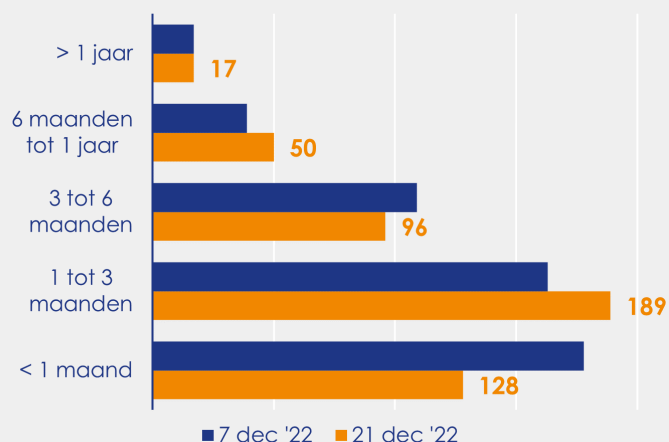

Beschikbaar aanbod naar looptijd

Onderzoeksverantwoording

Deze aanbodmonitor heeft betrekking op koopwoningen in de bestaande bouw. De monitor is tot stand gekomen met data uit het TIARA-systeem.