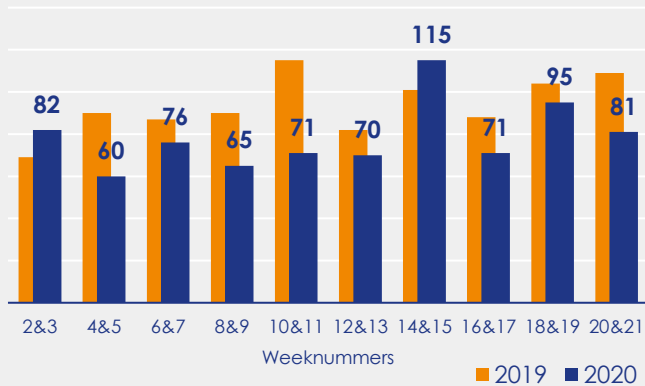

Aangemelde woningen per twee weken

Mediane vraagprijs per m² van de aangemelde woningen in euro's

Beschikbaar aanbod in aantal woningen

Beschikbaar aanbod naar vraagprijs Prijsklassen in duizenden euro's

Beschikbaar aanbod naar woningtype

Beschikbaar aanbod naar grootte Grootteklassen in m² woonoppervlakte

Onderzoeksverantwoording

Deze aanbodmonitor heeft betrekking op koopwoningen in de bestaande bouw. De monitor is tot stand gekomen met data uit het TIARA-systeem.