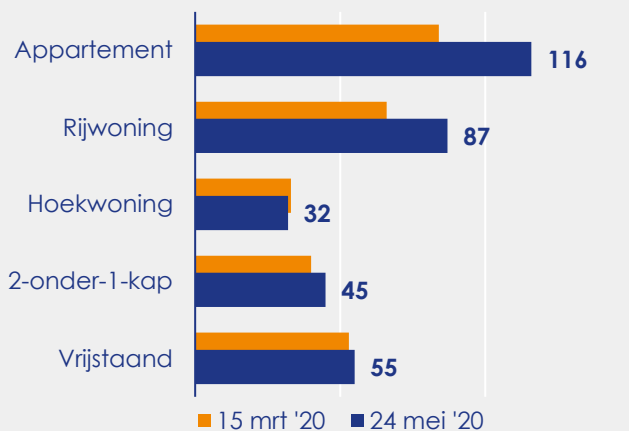

Aangemelde woningen per twee weken

Mediane vraagprijs per m² van de aangemelde woningen in euro's

Beschikbaar aanbod in aantal woningen

Beschikbaar aanbod naar vraagprijs Prijsklassen in duizenden euro's

Beschikbaar aanbod naar woningtype

Beschikbaar aanbod naar grootte Grootteklassen in m² woonoppervlakte

Onderzoeksverantwoording

Deze aanbodmonitor heeft betrekking op koopwoningen in de bestaande bouw. De monitor is tot stand gekomen met data uit het TIARA-systeem.