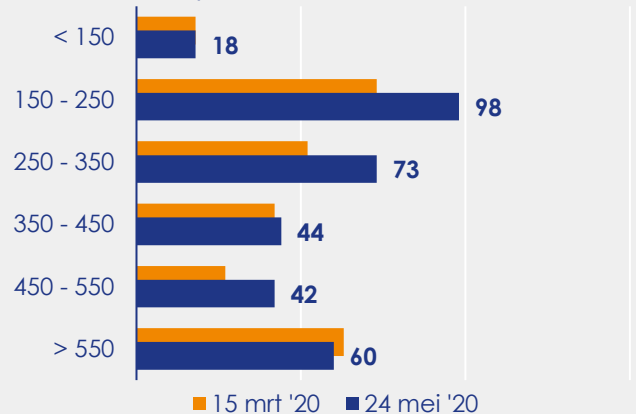

Aangemelde woningen per twee weken

Mediane vraagprijs per m² van de aangemelde woningen in euro's

Beschikbaar aanbod in aantal woningen

Beschikbaar aanbod naar vraagprijs Prijsklassen in duizenden euro's

Beschikbaar aanbod naar woningtype

Beschikbaar aanbod naar grootte Grootteklassen in m² woonoppervlakte

Onderzoeksverantwoording

Deze aanbodmonitor heeft betrekking op koopwoningen in de bestaande bouw. De monitor is tot stand gekomen met data uit het TIARA-systeem.