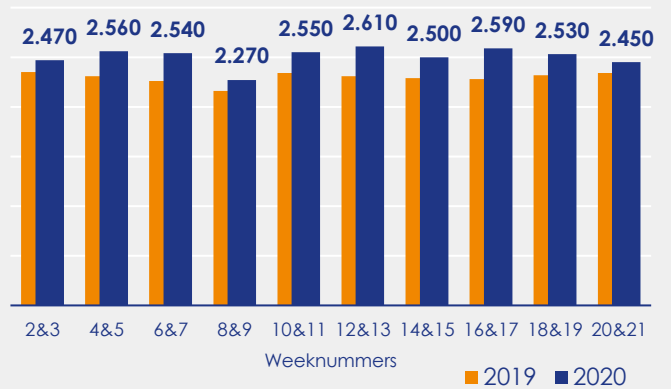

Aangemelde woningen per twee weken

Mediane vraagprijs per m² van de aangemelde woningen in euro's

Beschikbaar aanbod in aantal woningen

Beschikbaar aanbod naar vraagprijs Prijsklassen in duizenden euro's

Beschikbaar aanbod naar woningtype

Beschikbaar aanbod naar grootte Grootteklassen in m² woonoppervlakte

Onderzoeksverantwoording

Deze aanbodmonitor heeft betrekking op koopwoningen in de bestaande bouw. De monitor is tot stand gekomen met data uit het TIARA-systeem.