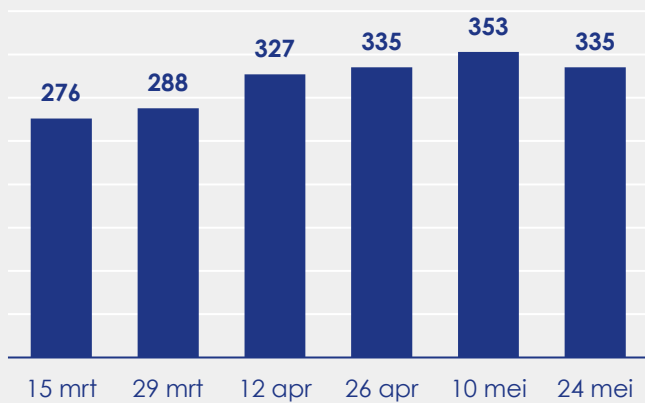

Aangemelde woningen per twee weken

Mediane vraagprijs per m² van de aangemelde woningen in euro's

Beschikbaar aanbod in aantal woningen

Beschikbaar aanbod naar vraagprijs Prijsklassen in duizenden euro's

Beschikbaar aanbod naar woningtype

Beschikbaar aanbod naar grootte Grootteklassen in m² woonoppervlakte

Onderzoeksverantwoording

Deze aanbodmonitor heeft betrekking op koopwoningen in de bestaande bouw. De monitor is tot stand gekomen met data uit het TIARA-systeem.