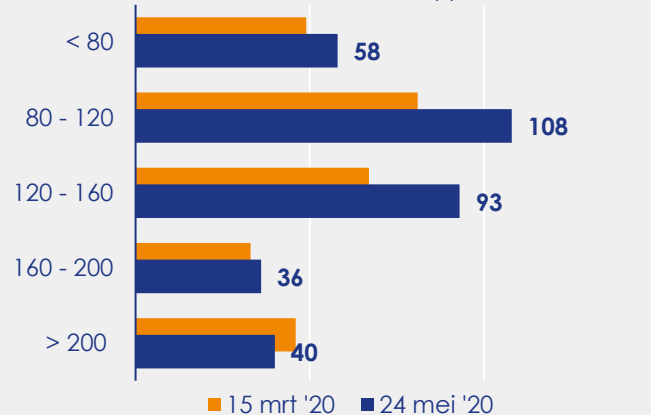

Aangemelde woningen per twee weken

Mediane vraagprijs per m² van de aangemelde woningen in euro's

Beschikbaar aanbod in aantal woningen

Beschikbaar aanbod naar vraagprijs Prijsklassen in duizenden euro's

Beschikbaar aanbod naar woningtype

Beschikbaar aanbod naar grootte Grootteklassen in m² woonoppervlakte

Onderzoeksverantwoording

Deze aanbodmonitor heeft betrekking op koopwoningen in de bestaande bouw. De monitor is tot stand gekomen met data uit het TIARA-systeem.