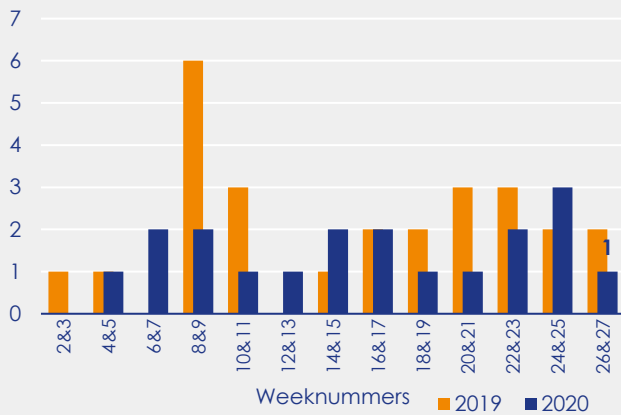

Aangemelde woningen per twee weken

Mediane vraagprijs per m² van de aangemelde woningen

Beschikbaar aanbod in aantal woningen

Beschikbaar aanbod naar vraagprijs Prijsklassen in duizenden euro's

Beschikbaar aanbod naar woningtype

Beschikbaar aanbod naar grootte Grootteklassen in m² woonoppervlakte

Onderzoeksverantwoording

Deze aanbodmonitor heeft betrekking op koopwoningen in de bestaande bouw. De monitor is tot stand gekomen met data uit het TIARA-systeem.