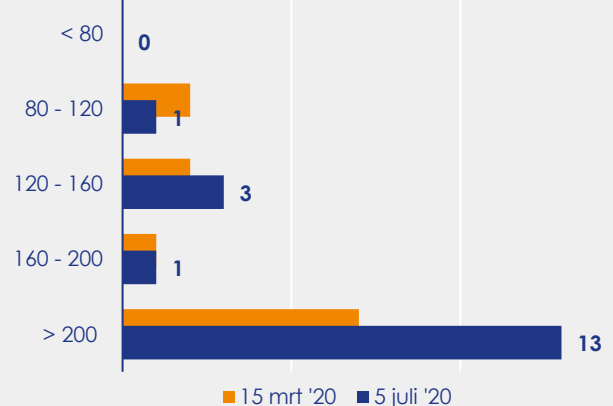

Aangemelde woningen per twee weken

Mediane vraagprijs per m² van de aangemelde woningen

Beschikbaar aanbod in aantal woningen

Beschikbaar aanbod naar vraagprijs Prijsklassen in duizenden euro's

Beschikbaar aanbod naar woningtype

Beschikbaar aanbod naar grootte Grootteklassen in m² woonoppervlakte

Onderzoeksverantwoording

Deze aanbodmonitor heeft betrekking op koopwoningen in de bestaande bouw. De monitor is tot stand gekomen met data uit het TIARA-systeem.