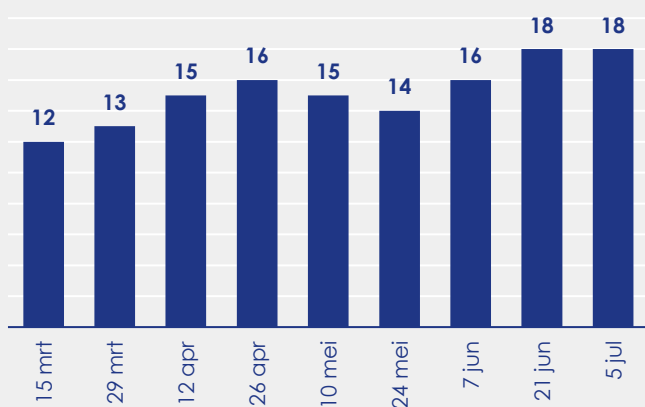

Aangemelde woningen per twee weken

Mediane vraagprijs per m² van de aangemelde woningen

Beschikbaar aanbod in aantal woningen

Beschikbaar aanbod naar vraagprijs Prijsklassen in duizenden euro's

Beschikbaar aanbod naar woningtype

Beschikbaar aanbod naar grootte Grootteklassen in m² woonoppervlakte

Onderzoeksverantwoording

Deze aanbodmonitor heeft betrekking op koopwoningen in de bestaande bouw. De monitor is tot stand gekomen met data uit het TIARA-systeem.