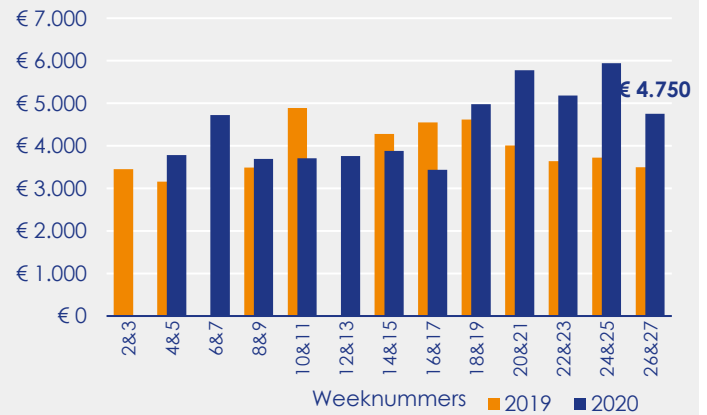

Aangemelde woningen per twee weken

Mediane vraagprijs per m² van de aangemelde woningen

Beschikbaar aanbod in aantal woningen

Beschikbaar aanbod naar vraagprijs Prijsklassen in duizenden euro's

Beschikbaar aanbod naar woningtype

Beschikbaar aanbod naar grootte Grootteklassen in m² woonoppervlakte

Onderzoeksverantwoording

Deze aanbodmonitor heeft betrekking op koopwoningen in de bestaande bouw. De monitor is tot stand gekomen met data uit het TIARA-systeem.