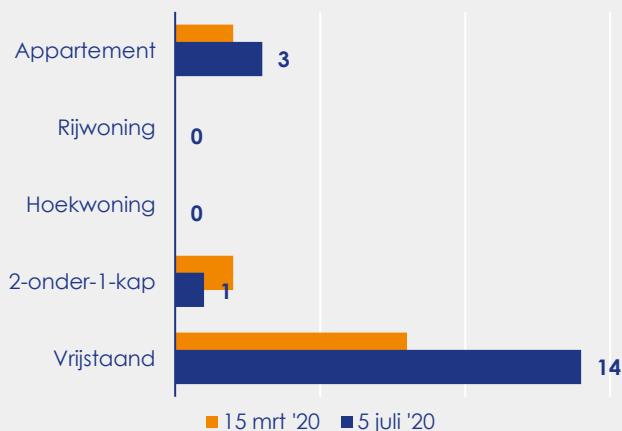

Aangemelde woningen per twee weken

Mediane vraagprijs per m² van de aangemelde woningen

Beschikbaar aanbod in aantal woningen

Beschikbaar aanbod naar vraagprijs Prijsklassen in duizenden euro's

Beschikbaar aanbod naar woningtype

Beschikbaar aanbod naar grootte Grootteklassen in m² woonoppervlakte

Onderzoeksverantwoording

Deze aanbodmonitor heeft betrekking op koopwoningen in de bestaande bouw. De monitor is tot stand gekomen met data uit het TIARA-systeem.