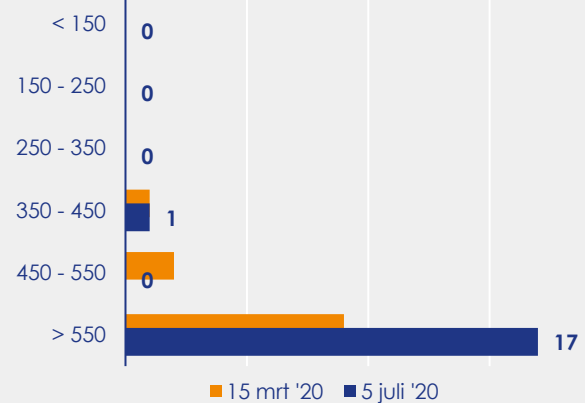

Aangemelde woningen per twee weken

Mediane vraagprijs per m² van de aangemelde woningen

Beschikbaar aanbod in aantal woningen

Beschikbaar aanbod naar vraagprijs Prijsklassen in duizenden euro's

Beschikbaar aanbod naar woningtype

Beschikbaar aanbod naar grootte Grootteklassen in m² woonoppervlakte

Onderzoeksverantwoording

Deze aanbodmonitor heeft betrekking op koopwoningen in de bestaande bouw. De monitor is tot stand gekomen met data uit het TIARA-systeem.