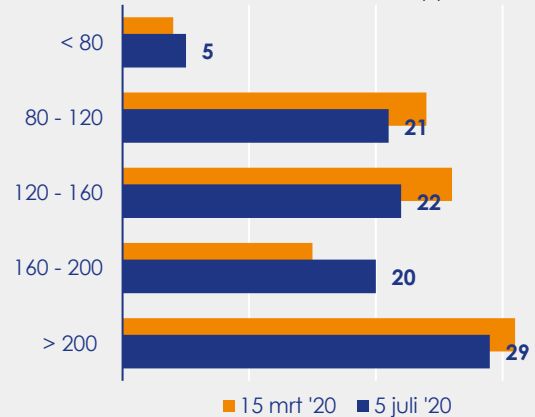

Aangemelde woningen per twee weken

Mediane vraagprijs per m² van de aangemelde woningen

Beschikbaar aanbod in aantal woningen

Beschikbaar aanbod naar vraagprijs Prijsklassen in duizenden euro's

Beschikbaar aanbod naar woningtype

Beschikbaar aanbod naar grootte Grootteklassen in m² woonoppervlakte

Onderzoeksverantwoording

Deze aanbodmonitor heeft betrekking op koopwoningen in de bestaande bouw. De monitor is tot stand gekomen met data uit het TIARA-systeem.