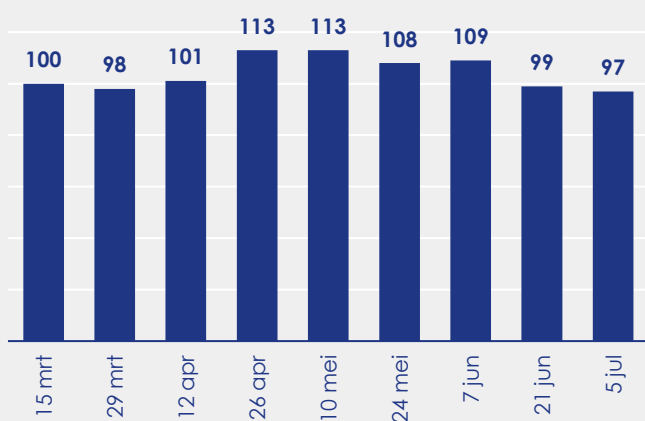

Aangemelde woningen per twee weken

Mediane vraagprijs per m² van de aangemelde woningen

Beschikbaar aanbod in aantal woningen

Beschikbaar aanbod naar vraagprijs Prijsklassen in duizenden euro's

Beschikbaar aanbod naar woningtype

Beschikbaar aanbod naar grootte Grootteklassen in m² woonoppervlakte

Onderzoeksverantwoording

Deze aanbodmonitor heeft betrekking op koopwoningen in de bestaande bouw. De monitor is tot stand gekomen met data uit het TIARA-systeem.