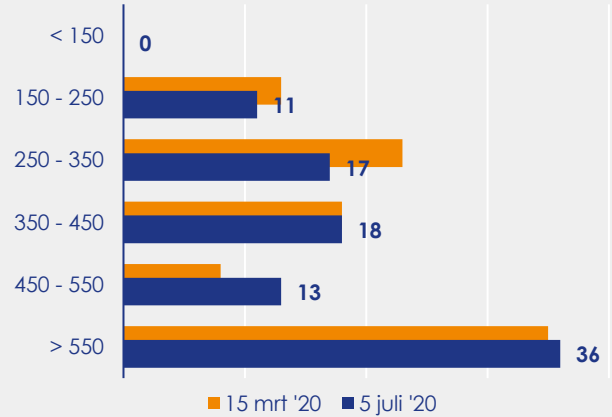

Aangemelde woningen per twee weken

Mediane vraagprijs per m² van de aangemelde woningen

Beschikbaar aanbod in aantal woningen

Beschikbaar aanbod naar vraagprijs Prijsklassen in duizenden euro's

Beschikbaar aanbod naar woningtype

Beschikbaar aanbod naar grootte Grootteklassen in m² woonoppervlakte

Onderzoeksverantwoording

Deze aanbodmonitor heeft betrekking op koopwoningen in de bestaande bouw. De monitor is tot stand gekomen met data uit het TIARA-systeem.