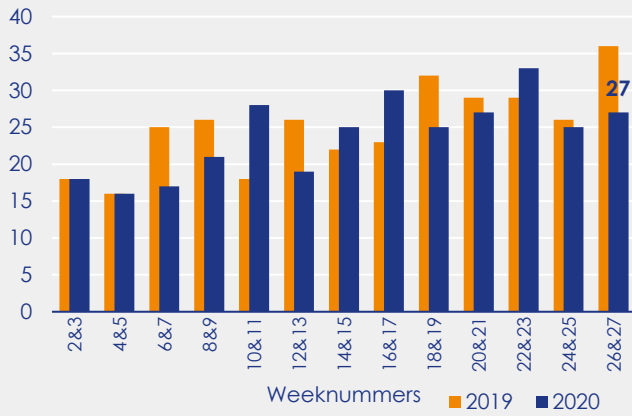

Aangemelde woningen per twee weken

Mediane vraagprijs per m² van de aangemelde woningen

Beschikbaar aanbod in aantal woningen

Beschikbaar aanbod naar vraagprijs Prijsklassen in duizenden euro's

Beschikbaar aanbod naar woningtype

Beschikbaar aanbod naar grootte Grootteklassen in m² woonoppervlakte

Onderzoeksverantwoording

Deze aanbodmonitor heeft betrekking op koopwoningen in de bestaande bouw. De monitor is tot stand gekomen met data uit het TIARA-systeem.