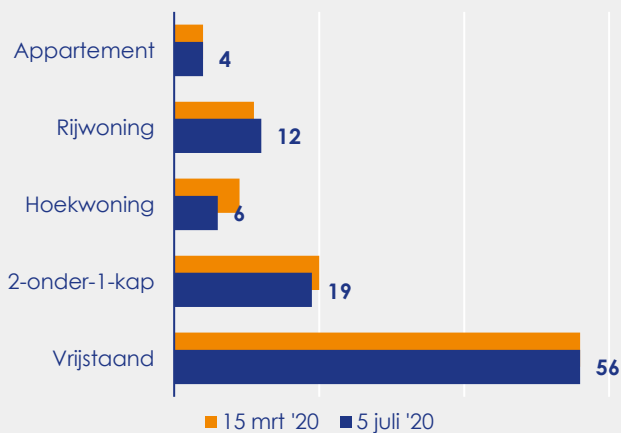

Aangemelde woningen per twee weken

Mediane vraagprijs per m² van de aangemelde woningen

Beschikbaar aanbod in aantal woningen

Beschikbaar aanbod naar vraagprijs Prijsklassen in duizenden euro's

Beschikbaar aanbod naar woningtype

Beschikbaar aanbod naar grootte Grootteklassen in m² woonoppervlakte

Onderzoeksverantwoording

Deze aanbodmonitor heeft betrekking op koopwoningen in de bestaande bouw. De monitor is tot stand gekomen met data uit het TIARA-systeem.