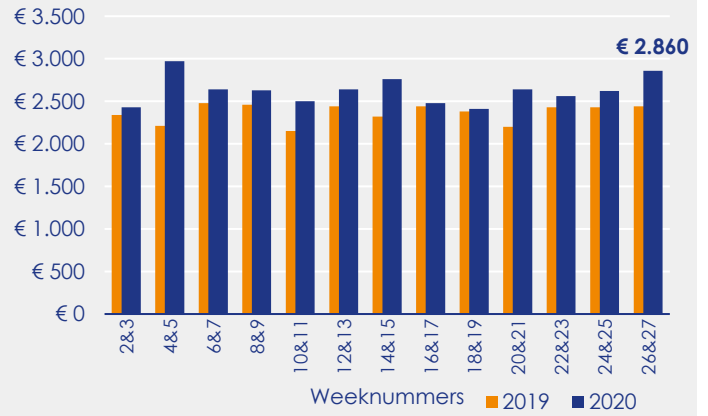

Aangemelde woningen per twee weken

Mediane vraagprijs per m² van de aangemelde woningen

Beschikbaar aanbod in aantal woningen

Beschikbaar aanbod naar vraagprijs Prijsklassen in duizenden euro's

Beschikbaar aanbod naar woningtype

Beschikbaar aanbod naar grootte Grootteklassen in m² woonoppervlakte

Onderzoeksverantwoording

Deze aanbodmonitor heeft betrekking op koopwoningen in de bestaande bouw. De monitor is tot stand gekomen met data uit het TIARA-systeem.