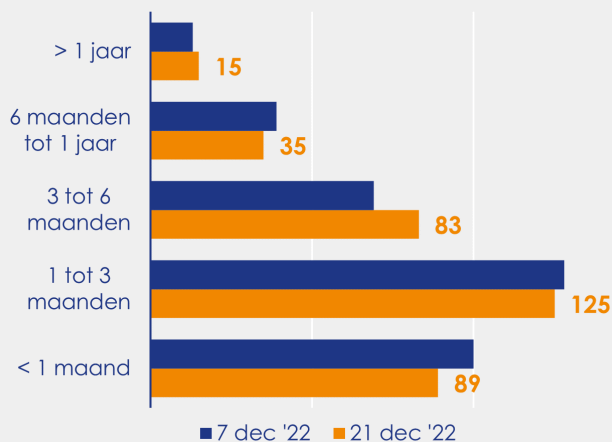

Beschikbaar aanbod naar looptijd

Onderzoeksverantwoording

Deze aanbodmonitor heeft betrekking op koopwoningen in de bestaande bouw. De monitor is tot stand gekomen met data uit het TIARA-systeem.