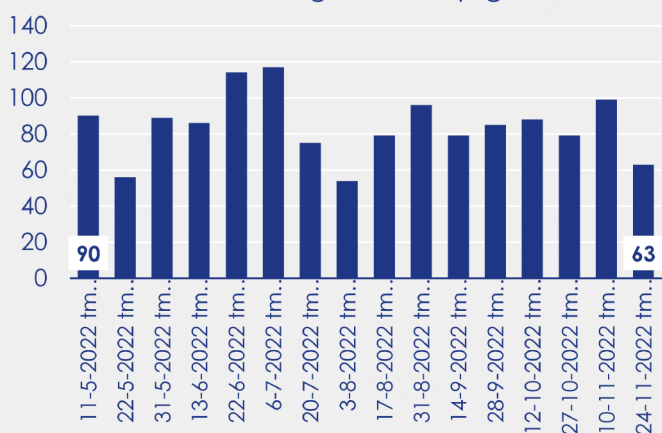

Aanmeldingen

Aantal woningen te koop gezet

Mediane vraagprijs per m²

van de aanmeldingen

Beschikbaar aanbod

Beschikbaar aanbod per woningtype

Beschikbaar aanbod naar grootte

Grootteklassen in m² woonoppervlakte

Beschikbaar aanbod naar looptijd

Onderzoeksverantwoording

Deze aanbodmonitor heeft betrekking op koopwoningen in de bestaande bouw. De monitor is tot stand gekomen met data uit het TIARA-systeem.