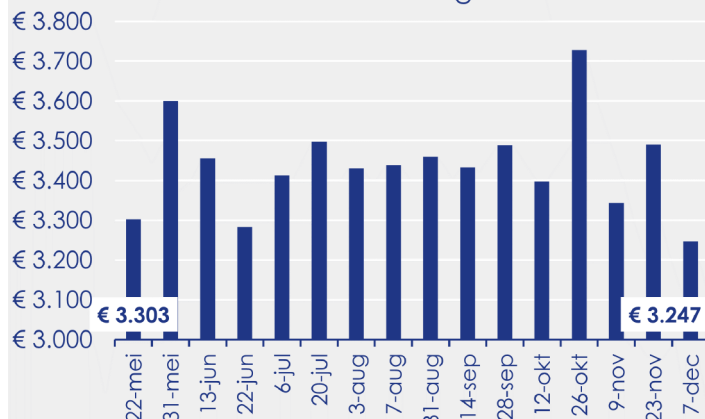

Aanmeldingen

Aantal woningen te koop gezet

Mediane vraagprijs per m²

van de aanmeldingen

Beschikbaar aanbod

Beschikbaar aanbod per woningtype

Beschikbaar aanbod naar grootte

Grootteklassen in m² woonoppervlakte

Beschikbaar aanbod naar looptijd

Onderzoeksverantwoording

Deze aanbodmonitor heeft betrekking op koopwoningen in de bestaande bouw. De monitor is tot stand gekomen met data uit het TIARA-systeem.