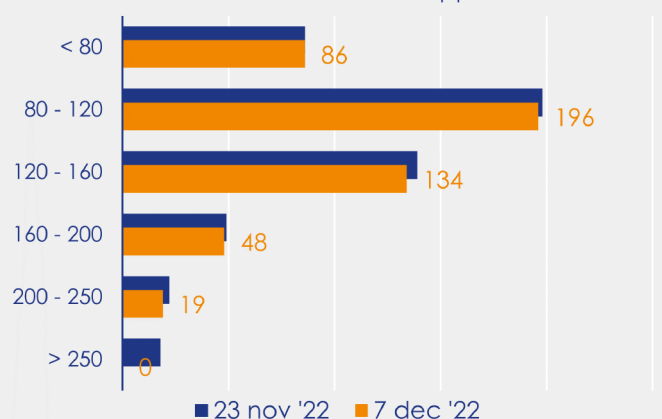

Aanmeldingen

Aantal woningen te koop gezet

Mediane vraagprijs per m²

van de aanmeldingen

Beschikbaar aanbod

Beschikbaar aanbod per woningtype

Beschikbaar aanbod naar grootte

Grootteklassen in m² woonoppervlakte

Beschikbaar aanbod naar looptijd

Onderzoeksverantwoording

Deze aanbodmonitor heeft betrekking op koopwoningen in de bestaande bouw. De monitor is tot stand gekomen met data uit het TIARA-systeem.