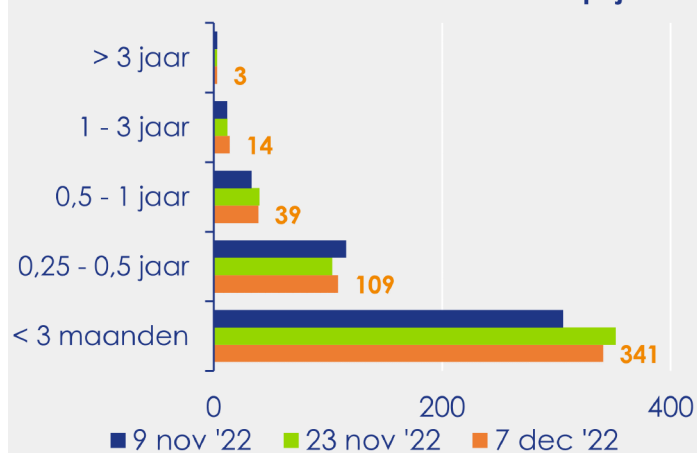

Aanmeldingen

Aantal woningen te koop gezet

Mediane vraagprijs per m²

van de aanmeldingen

Beschikbaar aanbod

Beschikbaar aanbod per woningtype

Beschikbaar aanbod naar grootte

Grootteklassen in m² woonoppervlakte

Beschikbaar aanbod naar looptijd

Onderzoeksverantwoording

Deze aanbodmonitor heeft betrekking op koopwoningen in de bestaande bouw. De monitor is tot stand gekomen met data uit het TIARA-systeem.