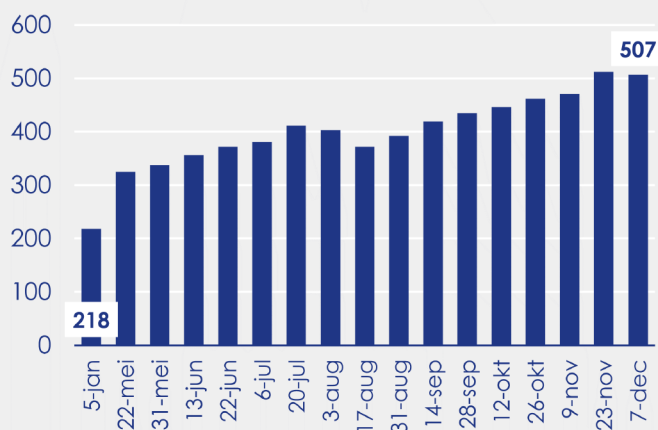

Aanmeldingen

Aantal woningen te koop gezet

Mediane vraagprijs per m²

van de aanmeldingen

Beschikbaar aanbod

Beschikbaar aanbod per woningtype

Beschikbaar aanbod naar grootte

Grootteklassen in m² woonoppervlakte

Beschikbaar aanbod naar looptijd

Onderzoeksverantwoording

Deze aanbodmonitor heeft betrekking op koopwoningen in de bestaande bouw. De monitor is tot stand gekomen met data uit het TIARA-systeem.