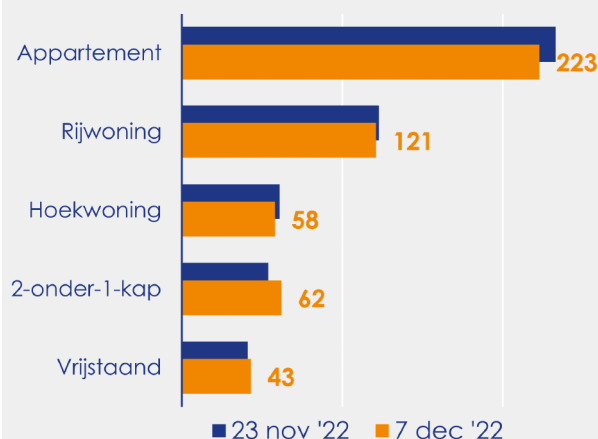

Aanmeldingen

Aantal woningen te koop gezet

Mediane vraagprijs per m²

van de aanmeldingen

Beschikbaar aanbod

Beschikbaar aanbod per woningtype

Beschikbaar aanbod naar grootte

Grootteklassen in m² woonoppervlakte

Beschikbaar aanbod naar looptijd

Onderzoeksverantwoording

Deze aanbodmonitor heeft betrekking op koopwoningen in de bestaande bouw. De monitor is tot stand gekomen met data uit het TIARA-systeem.